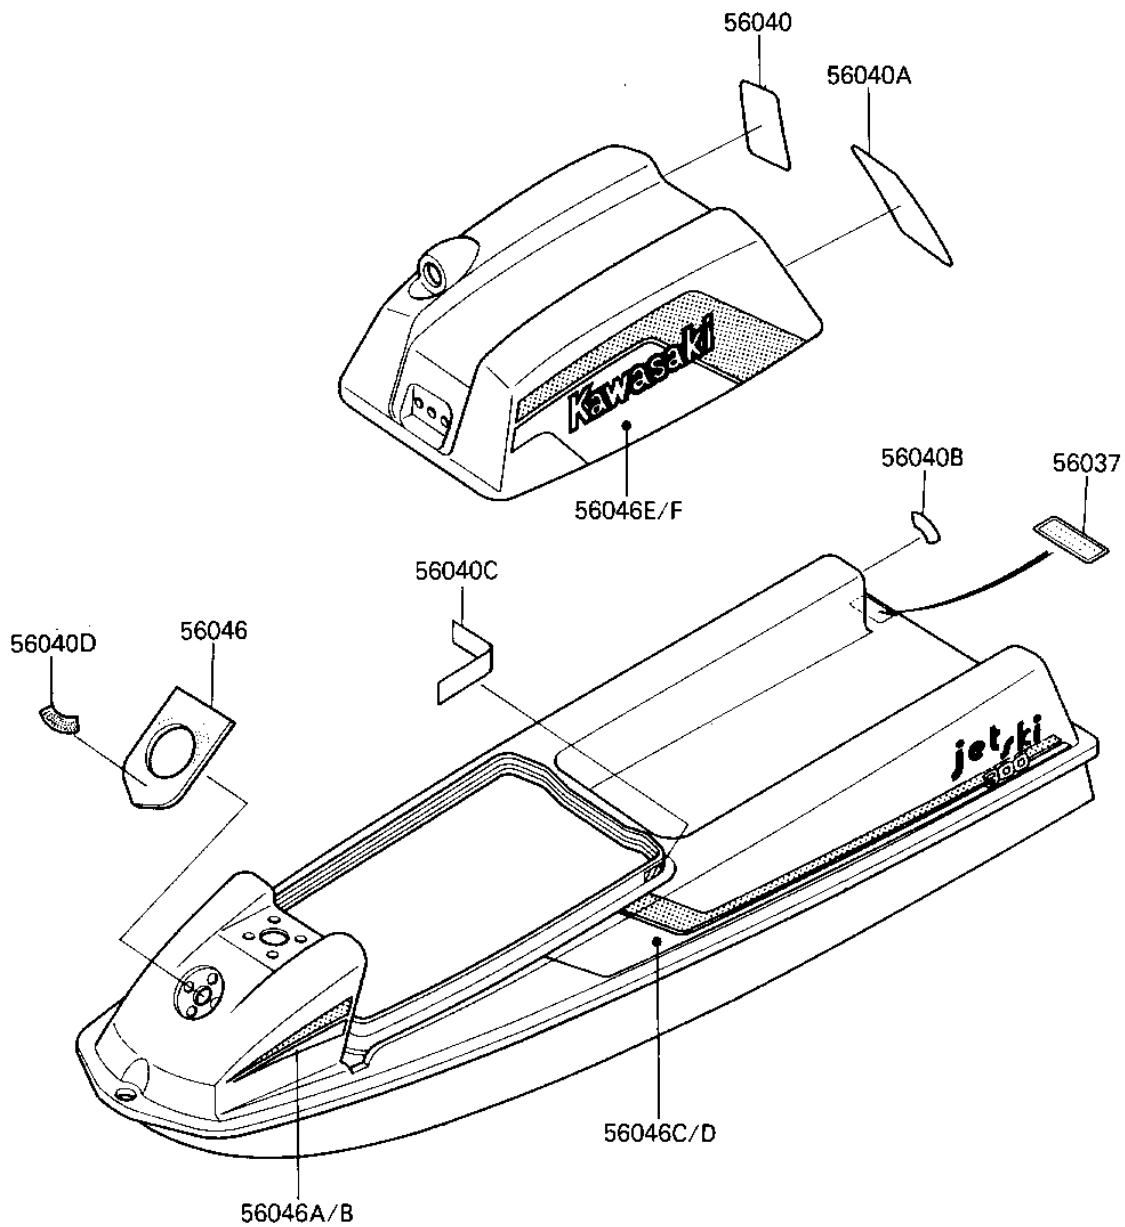

1986 JS300 PARTS DIAGRAM

LABELS (JS300-B1)

F2860-0540

1986 JS300 PARTS LIST

LABELS (JS300-B1)

ITEM NAME	PART NUMBER	QUANTITY
LABEL FIRE EXT (Ref # 56037)	56022-506	1
LABEL (Ref # 56040)	56040-3701	1
LABEL,WARNING (Ref # 56040A)	56040-3703	1
LABEL-WARNING (Ref # 56040B)	56040-3705	1
LABEL-WARNING (Ref # 56040C)	56040-3709	1
LABEL-WARNING (Ref # 56040D)	56040-3710	1
PATTERN,FR DECK,UPPER (Ref # 56046)	56046-1925	1
PATTERN,FR DECK,LH (Ref # 56046A)	56046-1926	1
PATTERN,FR DECK RH (Ref # 56046B)	56046-1927	1
PATTERN,RR DECK,LH (Ref # 56046C)	56046-1928	1
PATTERN RR DECK,RH (Ref # 56046D)	56046-1929	1
PATTERN,ENG HOOD,LH (Ref # 56046E)	56046-1930	1
PATTERN,ENG HOOD,RH (Ref # 56046F)	56046-1931	1