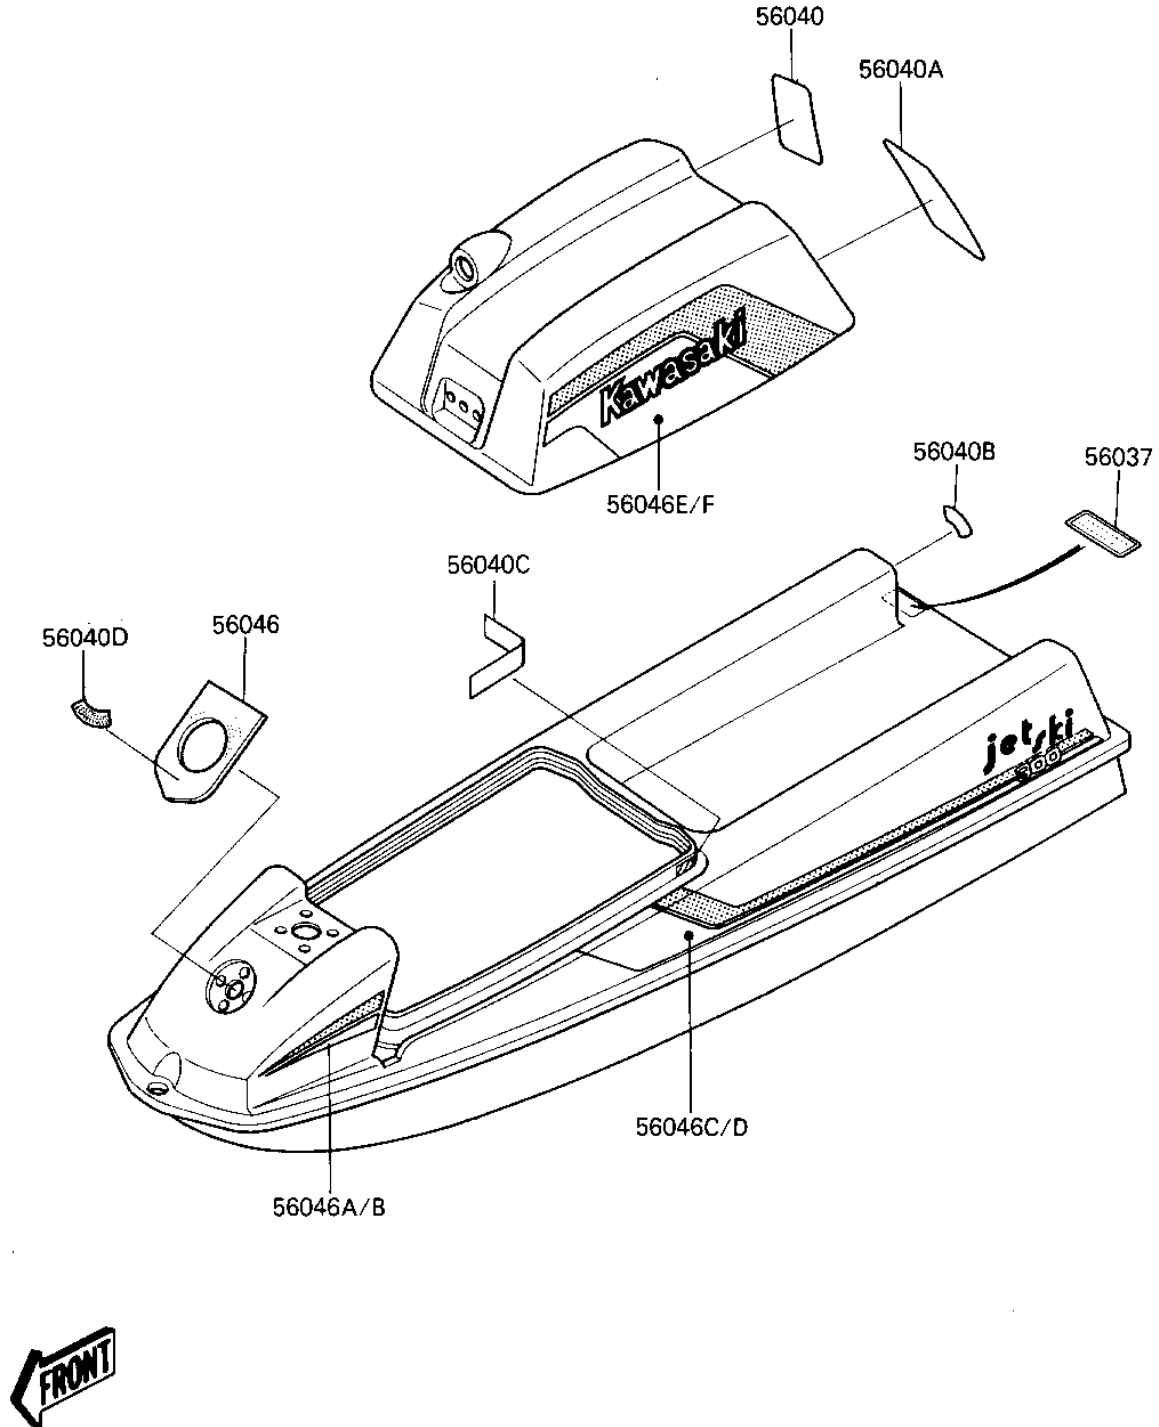

1986 JS300 PARTS DIAGRAM

LABELS (JS300-B1)

F2860-0540

1986 JS300 PARTS LIST

LABELS (JS300-B1)

ITEM NAME	PART NUMBER	QUANTITY
LABEL FIRE EXT (Ref # 56037)	56022-506	1
LABEL (Ref # 56040)	56040-3701	1
LABEL,WARNING (Ref # 56040A)	56040-3703	1
LABEL-WARNING (Ref # 56040B)	56040-3705	1
LABEL-WARNING (Ref # 56040C)	56040-3709	1
LABEL-WARNING (Ref # 56040D)	56040-3710	1
PATTERN,FR DECK,UPPER (Ref # 56046)	56046-1925	1
PATTERN,FR DECK,LH (Ref # 56046A)	56046-1926	1
PATTERN,FR DECK RH (Ref # 56046B)	56046-1927	1
PATTERN,RR DECK,LH (Ref # 56046C)	56046-1928	1
PATTERN RR DECK,RH (Ref # 56046D)	56046-1929	1
PATTERN,ENG HOOD,LH (Ref # 56046E)	56046-1930	1
PATTERN,ENG HOOD,RH (Ref # 56046F)	56046-1931	1