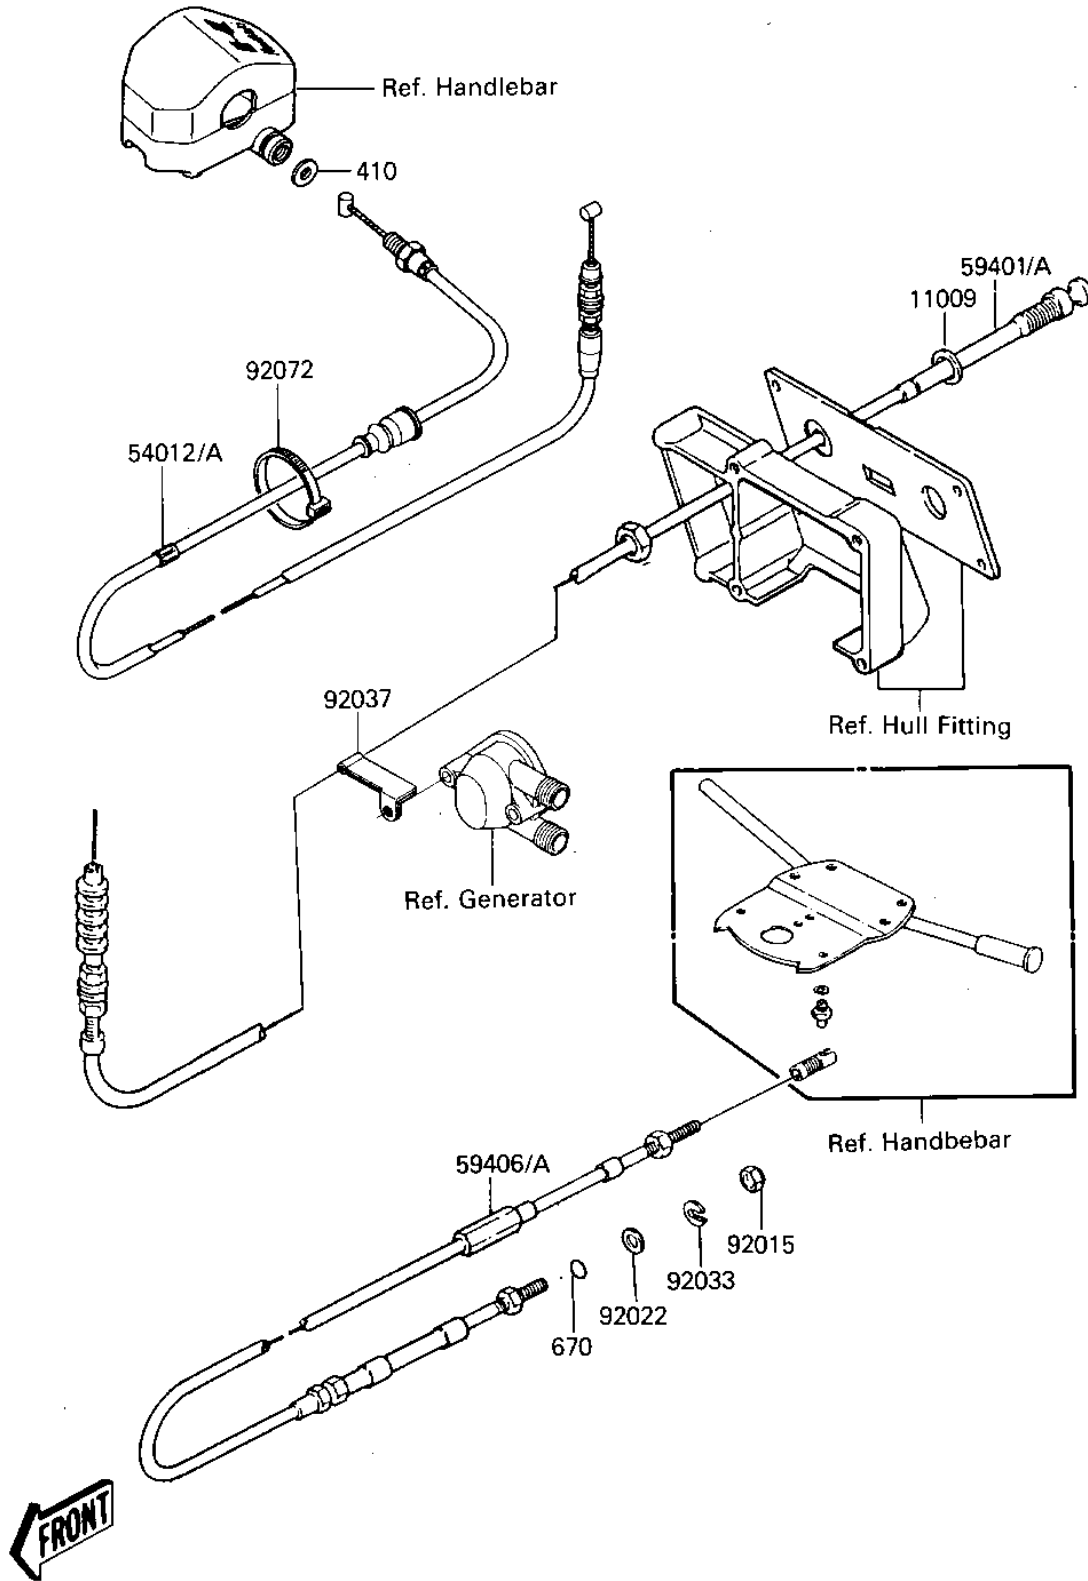

1986 JS300 PARTS DIAGRAM

CABLES

F2540-0249

1986 JS300 PARTS LIST

CABLES

ITEM NAME	PART NUMBER	QUANTITY
GASKET (Ref # 11009)	92065-538	1
CABLE-THROTTLE (Ref # 54012)	54012-3702	1
CABLE,CHOKE (Ref # 59401)	59401-3001	1
CABLE,STEERING (Ref # 59406)	59406-3001	1
NUT 20 M/M (Ref # 92015)	92015-526	1
WASHER (Ref # 92022)	92022-535	1
'C'RING (Ref # 92033)	92036-501	1
CLAMP (Ref # 92037)	92037-3724	1
BAND,SHORT (Ref # 92072)	92072-030	1
W-PLAIN-S,10MM (Ref # 410)	410S1000	1
"O" RING (Ref # 670)	670B2011	1