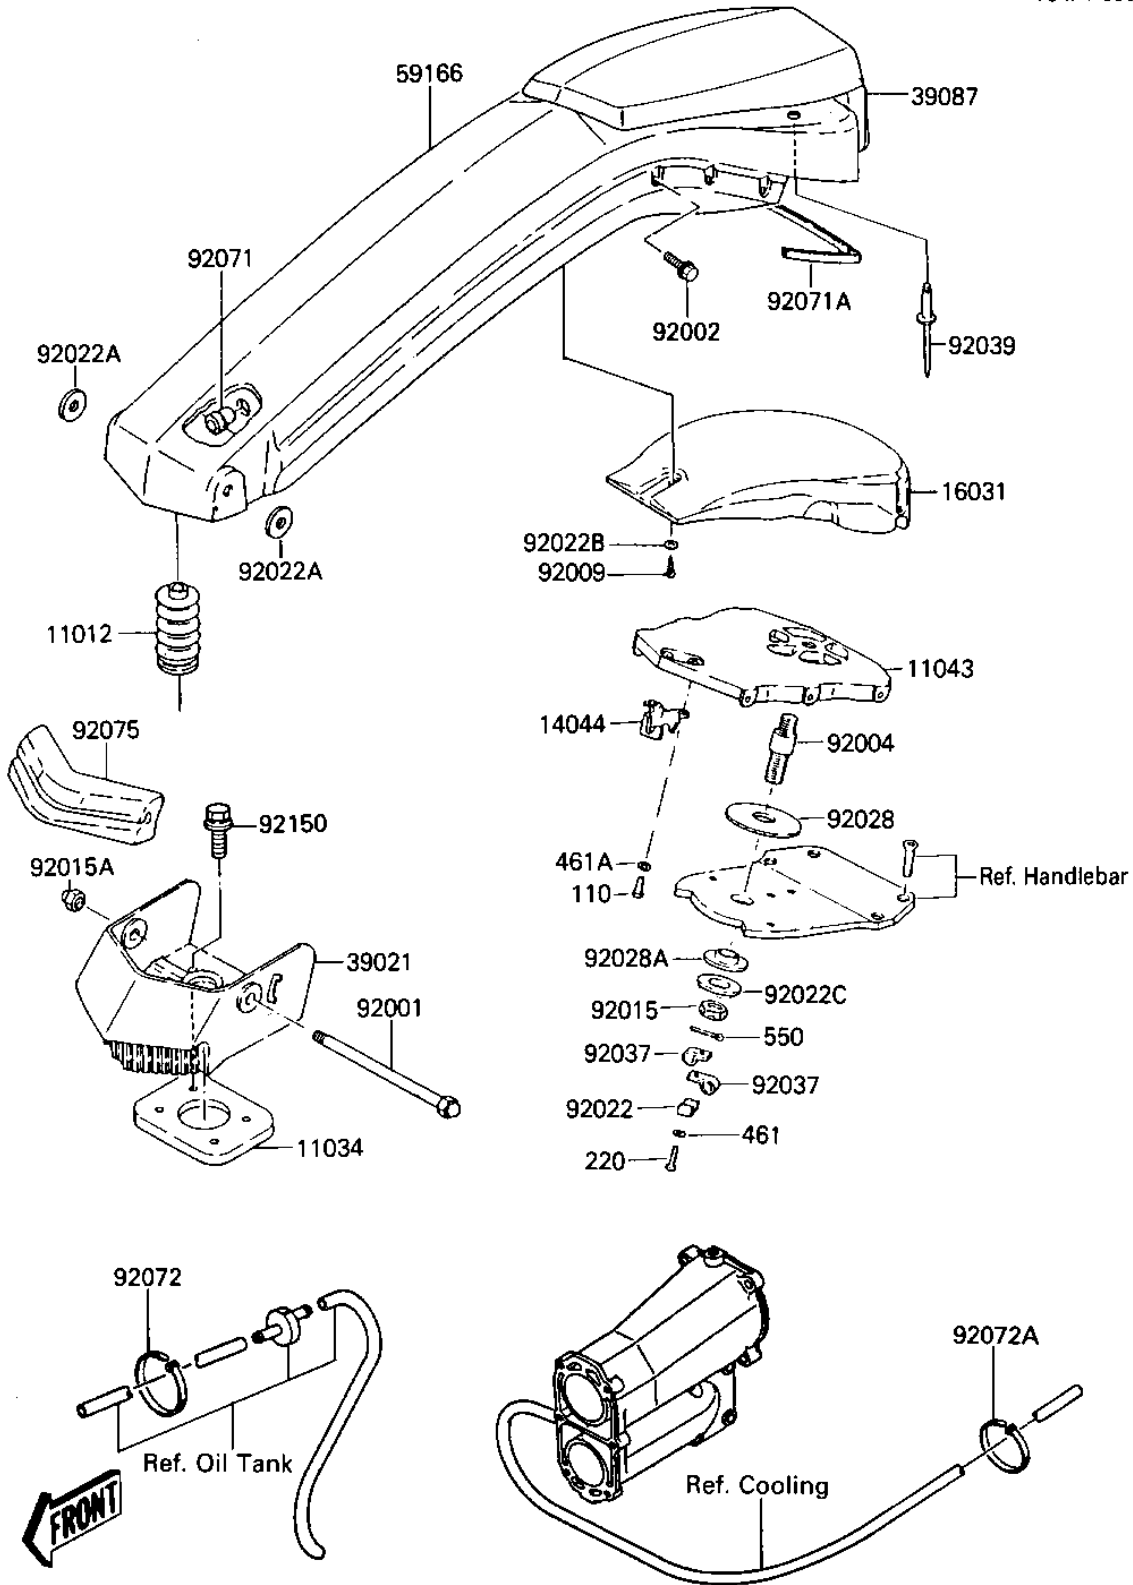

1986 JS300 PARTS DIAGRAM

HANDLE POLE

F3171-0001

1986 JS300 PARTS LIST

HANDLE POLE

ITEM NAME	PART NUMBER	QUANTITY
COVER-STEERING CABLE (Ref # 11012)	59176-514	1
PLATE-POLE BRACKET (Ref # 11034)	59086-538	1
BRACKET,SUPPORT (Ref # 11043)	11046-3847	1
HOLDER,CABLE (Ref # 14044)	14044-3001	1
FLOAT ASSY, HANDLE (Ref # 16031)	16031-506	1
BRACKET,HANDLE POLE (Ref # 39021)	39021-3701	1
PAD-HANDLE (Ref # 39087)	39087-3701	1
POLE-HANDLE-PLAIN (Ref # 59166)	59166-3002-8C	1
BOLT,14X183 (Ref # 92001)	92001-3018	1
BOLT,6X16 (Ref # 92002)	92002-3728	1
STUD (Ref # 92004)	92004-3701	1
SCREW,5X16 (Ref # 92009)	92009-3736	1
SCREW 0.16X0.5 (Ref # 92009A)	92011-562	1
NUT,CASTLE,18M/M (Ref # 92015)	92015-3006	1
NUT 14M/M (Ref # 92015A)	92015-507	1
WASHER,CLAMP (Ref # 92022)	92022-3014	1
WASHER,036X015X4.5T (Ref # 92022A)	92022-3024	1
WASHER (Ref # 92022B)	92022-563	1
WASHER (Ref # 92022C)	92022-571	1
BUSHING (Ref # 92028)	92028-512	1
BUSHING (Ref # 92028A)	92028-513	1
CLAMP,LEAD WIRE (Ref # 92037)	92037-3007	1
RIVET (Ref # 92039)	92039-3712	1
GROMMET (Ref # 92071)	92071-530	1
GROMMET (Ref # 92071A)	92071-534	1
BAND,SHORT (Ref # 92072)	92072-030	1
BAND,MIDDLE (Ref # 92072A)	92072-031	1
DAMPER (Ref # 92075)	92075-519	1
BOLT,6X40 (Ref # 92150)	92150-3709	1

1986 JS300 PARTS LIST

HANDLE POLE

ITEM NAME	PART NUMBER	QUANTITY
BOLT,8X30 (Ref # 92150A)	92150-3721	1
PIN-COTTER,4X40 (Ref # 550)	550S4040	1