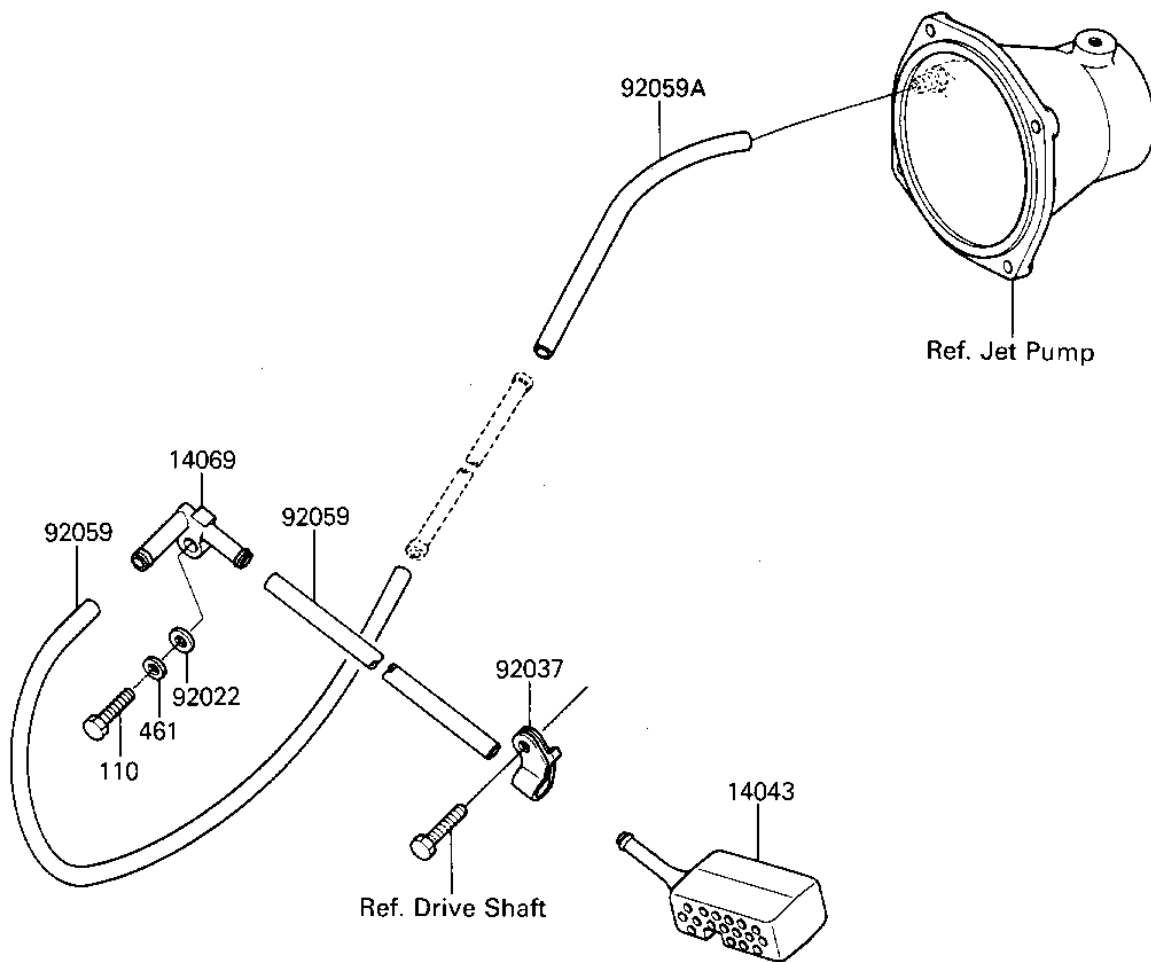

1986 JS300 PARTS DIAGRAM

BILGE

F3145-0001

1986 JS300 PARTS LIST

BILGE

ITEM NAME	PART NUMBER	QUANTITY
FILTER,BILGE PUMP (Ref # 14043)	59236-504	1
BREATHER (Ref # 14069)	14069-3001	1
WASHER,PLAIN (Ref # 92022)	92022-3026	1
CLAMP (Ref # 92037)	92037-537	1
HOSE,BILGE (2) (Ref # 92059)	92059-535	1
TUBE,9X16X90 (Ref # 92059A)	92059-557	1
BOLT,8X25 (Ref # 110)	110R0825	1
WASHER SPRING 8MM (Ref # 461)	461S0800	1