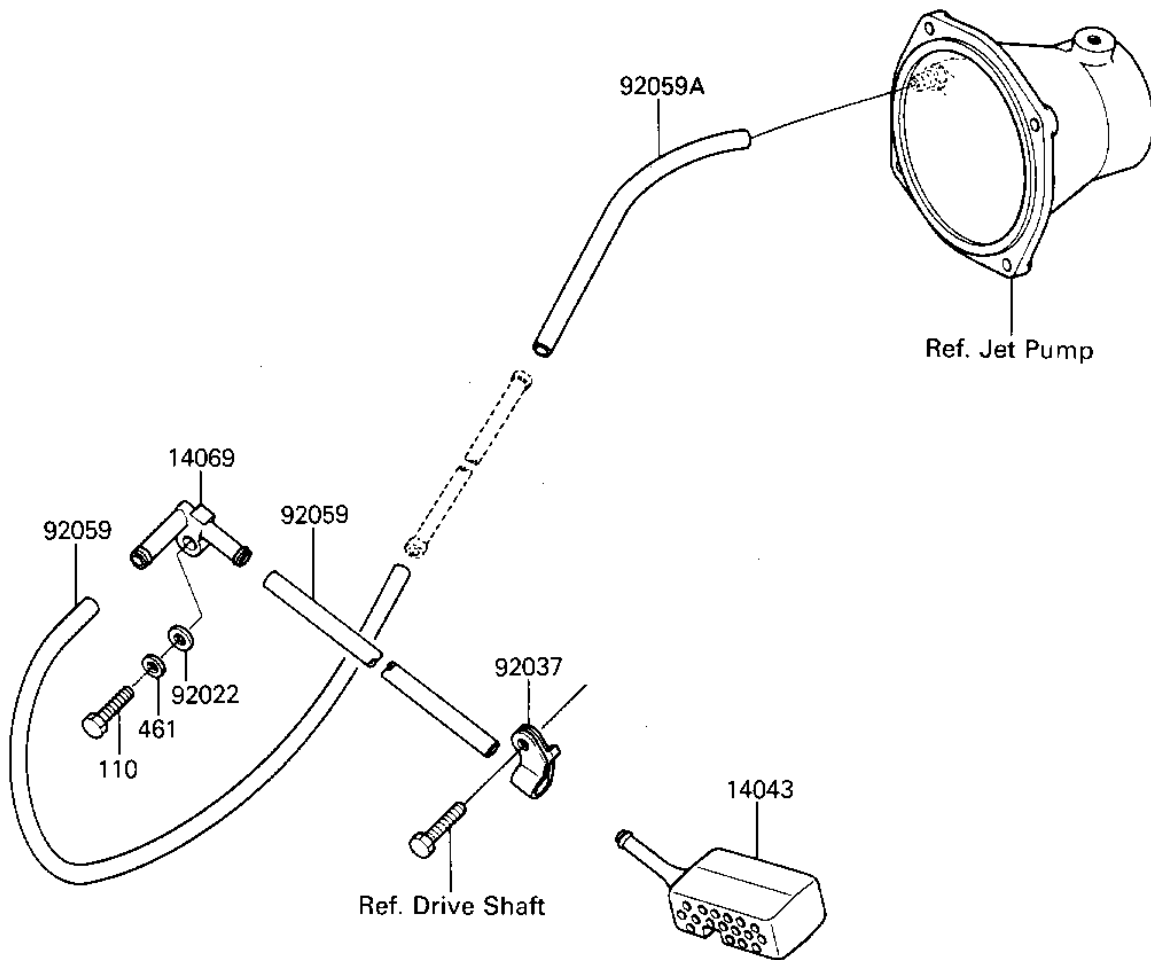

1986 JS300 PARTS DIAGRAM

BILGE

F3145-0001

1986 JS300 PARTS LIST

BILGE

ITEM NAME	PART NUMBER	QUANTITY
FILTER,BILGE PUMP (Ref # 14043)	59236-504	1
BREATHER (Ref # 14069)	14069-3001	1
WASHER,PLAIN (Ref # 92022)	92022-3026	1
CLAMP (Ref # 92037)	92037-537	1
HOSE,BILGE (2) (Ref # 92059)	92059-535	2
TUBE,9X16X90 (Ref # 92059A)	92059-557	1
BOLT,8X25 (Ref # 110)	110R0825	1
WASHER SPRING 8MM (Ref # 461)	461S0800	1