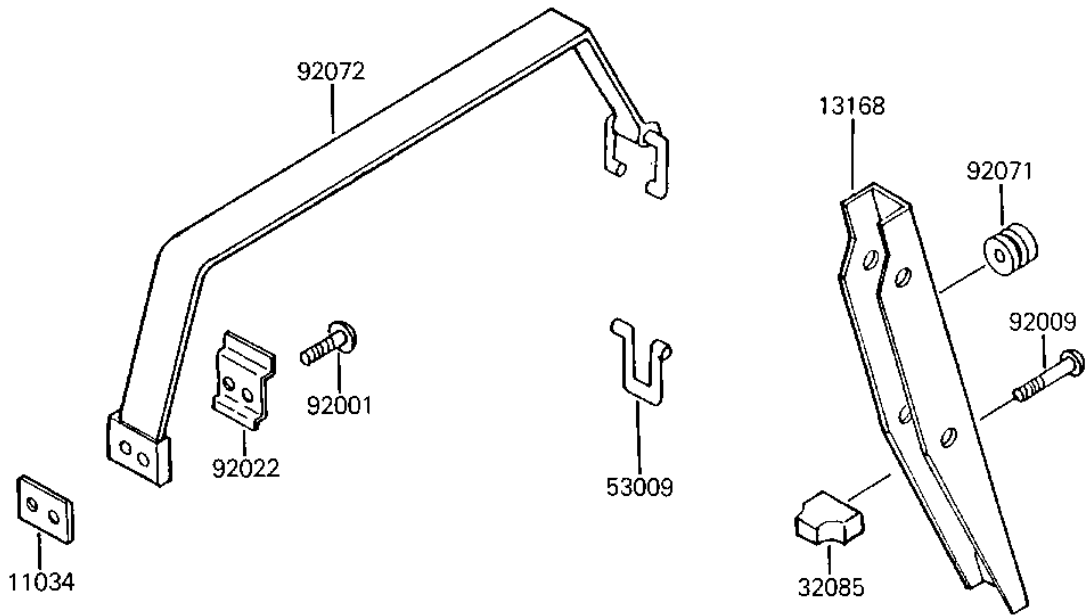

## 1986 JS300 PARTS DIAGRAM

ENGINE HOOD

F3142-0001

## 1986 JS300 PARTS LIST

### ENGINE HOOD

ITEM NAME	PART NUMBER	QUANTITY
PLATE-ENG. CVR. STRAP (Ref # 11034)	59086-501	1
LEVER (Ref # 13168)	13168-3701	1
DETENT-HOOD LEVER (Ref # 32085)	59346-503	1
HINGE-HOOD LEVER (Ref # 53009)	53009-503	1
HOOD-COMP-ENGINE,JET (Ref # 59456)	59456-3719-8C	1
BOLT,6X30 (Ref # 92001)	92001-3022	1
SCREW 0.16X0.5 (Ref # 92009)	92011-562	1
WASHER,BAND (Ref # 92022)	92022-509	1
GROMMET (Ref # 92071)	92071-056	1
BAND,HOOD (Ref # 92072)	92072-3746	1