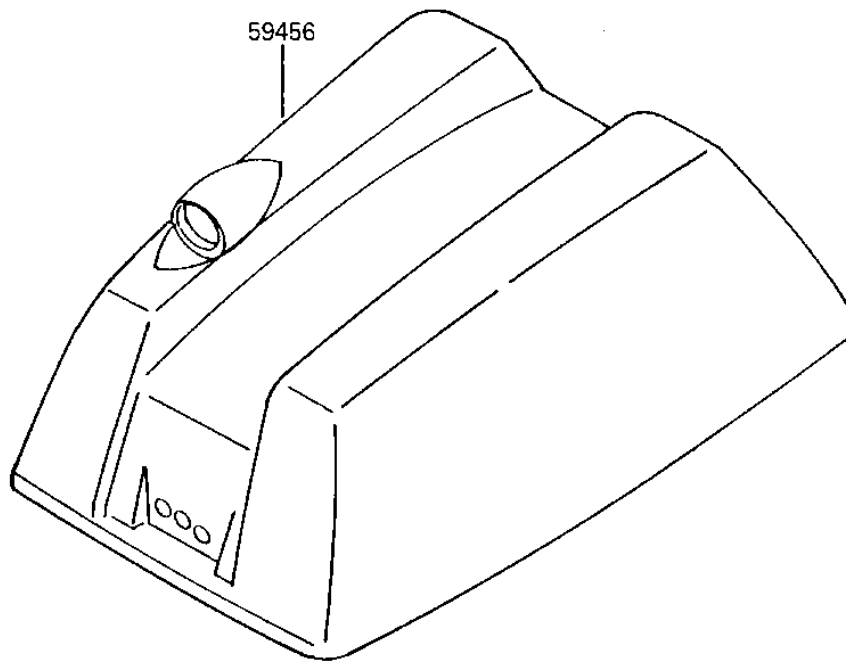

## 1986 JS300 PARTS DIAGRAM

ENGINE HOOD

F3142-0001

## 1986 JS300 PARTS LIST

### ENGINE HOOD

ITEM NAME	PART NUMBER	QUANTITY
PLATE-ENG. CVR. STRAP (Ref # 11034)	59086-501	1
LEVER (Ref # 13168)	13168-3701	1
DETENT-HOOD LEVER (Ref # 32085)	59346-503	1
HINGE-HOOD LEVER (Ref # 53009)	53009-503	1
HOOD-COMP-ENGINE,JET (Ref # 59456)	59456-3719-8C	1
BOLT,6X30 (Ref # 92001)	92001-3022	1
SCREW 0.16X0.5 (Ref # 92009)	92011-562	1
WASHER,BAND (Ref # 92022)	92022-509	1
GROMMET (Ref # 92071)	92071-056	1
BAND,HOOD (Ref # 92072)	92072-3746	1