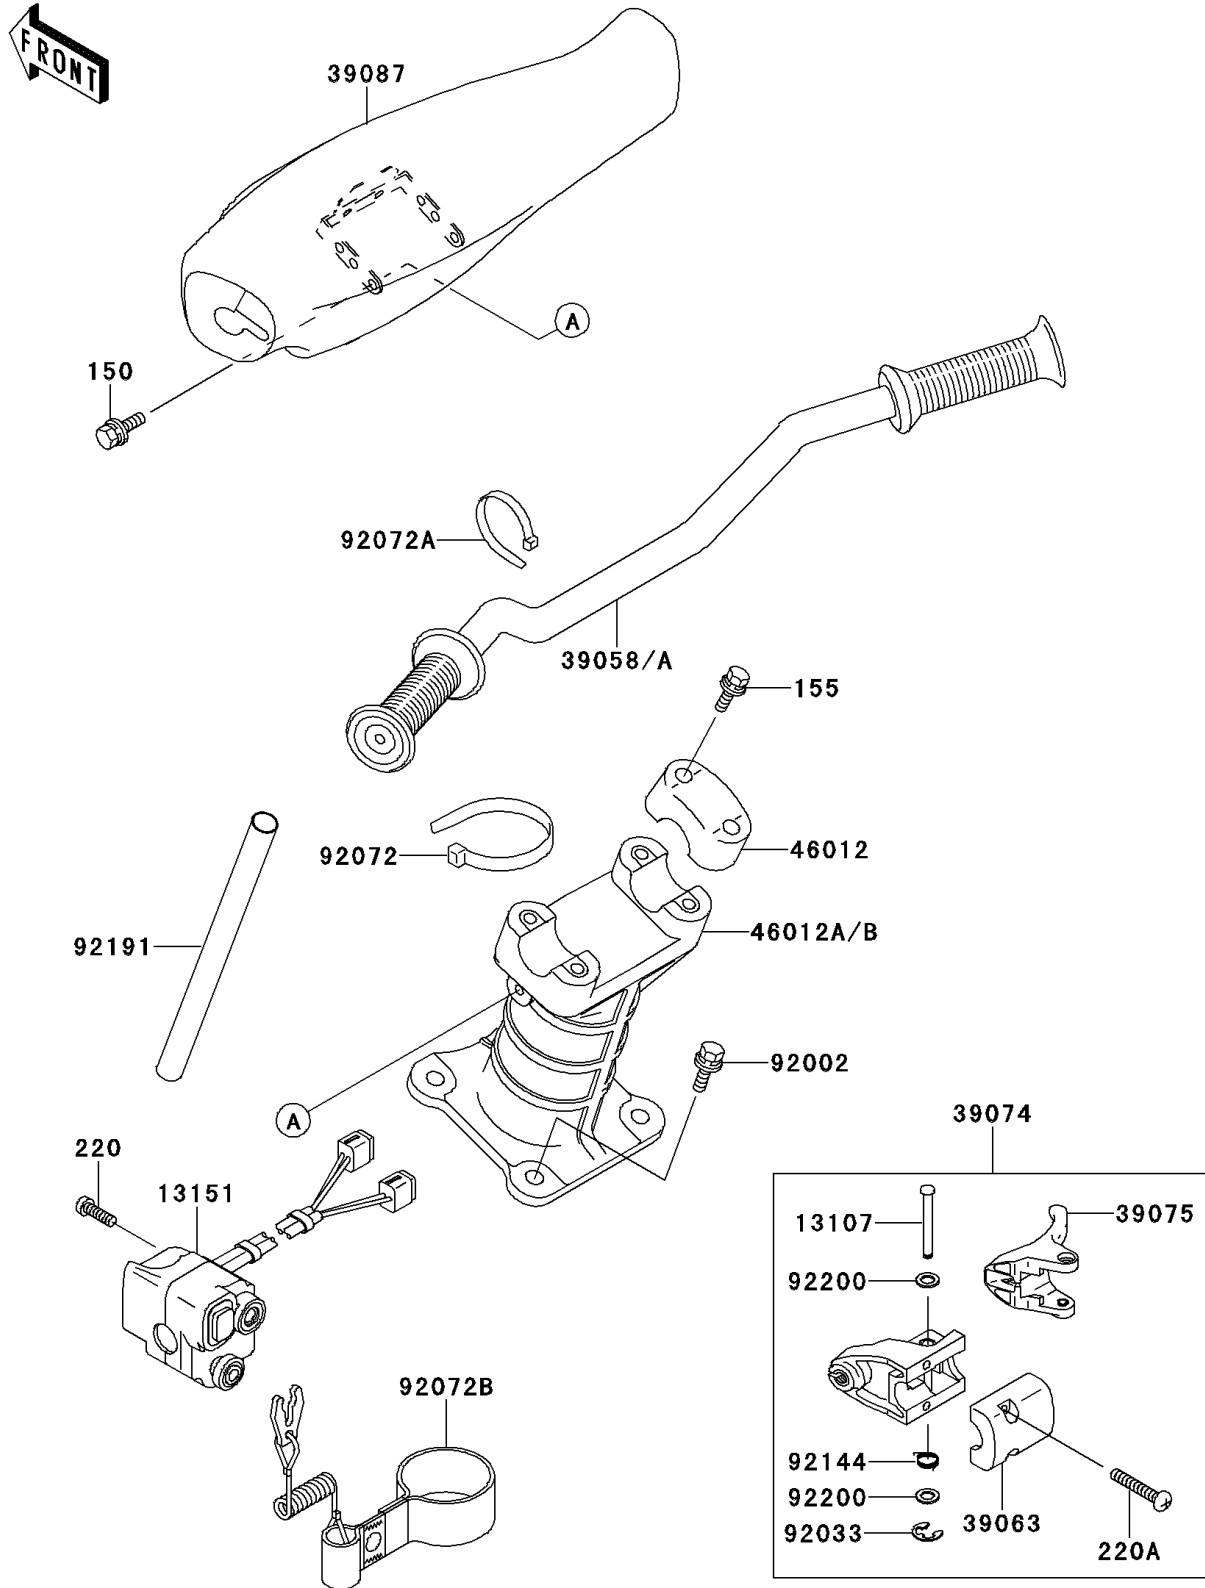

1996 900 ZXi PARTS DIAGRAM

Handlebar

F3172

1996 900 ZXi PARTS LIST

Handlebar

ITEM NAME	PART NUMBER	QUANTITY
BOLT-WS,6X14 (Ref # 150)	150R0614	2
BOLT-WSP-SMALL,8X35 (Ref # 155)	155R0835	4
SCREW-PAN-CROS,5X30 (Ref # 220)	220R0530	3
SCREW-PAN-CROS (Ref # 220A)	220R0630	2
SHAFT (Ref # 13107)	13107-3740	1
SWITCH-COMP,STOP&START&TRIM (Ref # 13151)	13151-3713	1
HANDLE-COMP,L.GREEN (Ref # 39058A)	39058-3711-6W	1
HOUSING-CONTROL (Ref # 39063)	39063-3720	1
LEVER-ASSY-THROTTLE (Ref # 39074)	39074-3717	1
LEVER-THROTTLE (Ref # 39075)	39075-3710	1
PAD-HANDLE,J.S.VIOLET (Ref # 39087)	39087-3716-PJ	1
HOLDER-HANDLE,UPP (Ref # 46012)	46012-3720	2
HOLDER-HANDLE,LWR (Ref # 46012A)	46012-3723	1
BOLT,8X25 (Ref # 92002)	92002-3774	4
RING-SNAP (Ref # 92033)	92033-3723	1
BAND,L=292.1 (Ref # 92072)	92072-3509	1
BAND (Ref # 92072A)	92072-3778	1
BAND,TETHER SWITCH (Ref # 92072B)	92072-3784	1
SPRING (Ref # 92144)	92144-3749	1
TUBE,22X24X200 (Ref # 92191)	92191-3792	1
WASHER (Ref # 92200)	92200-3738	2