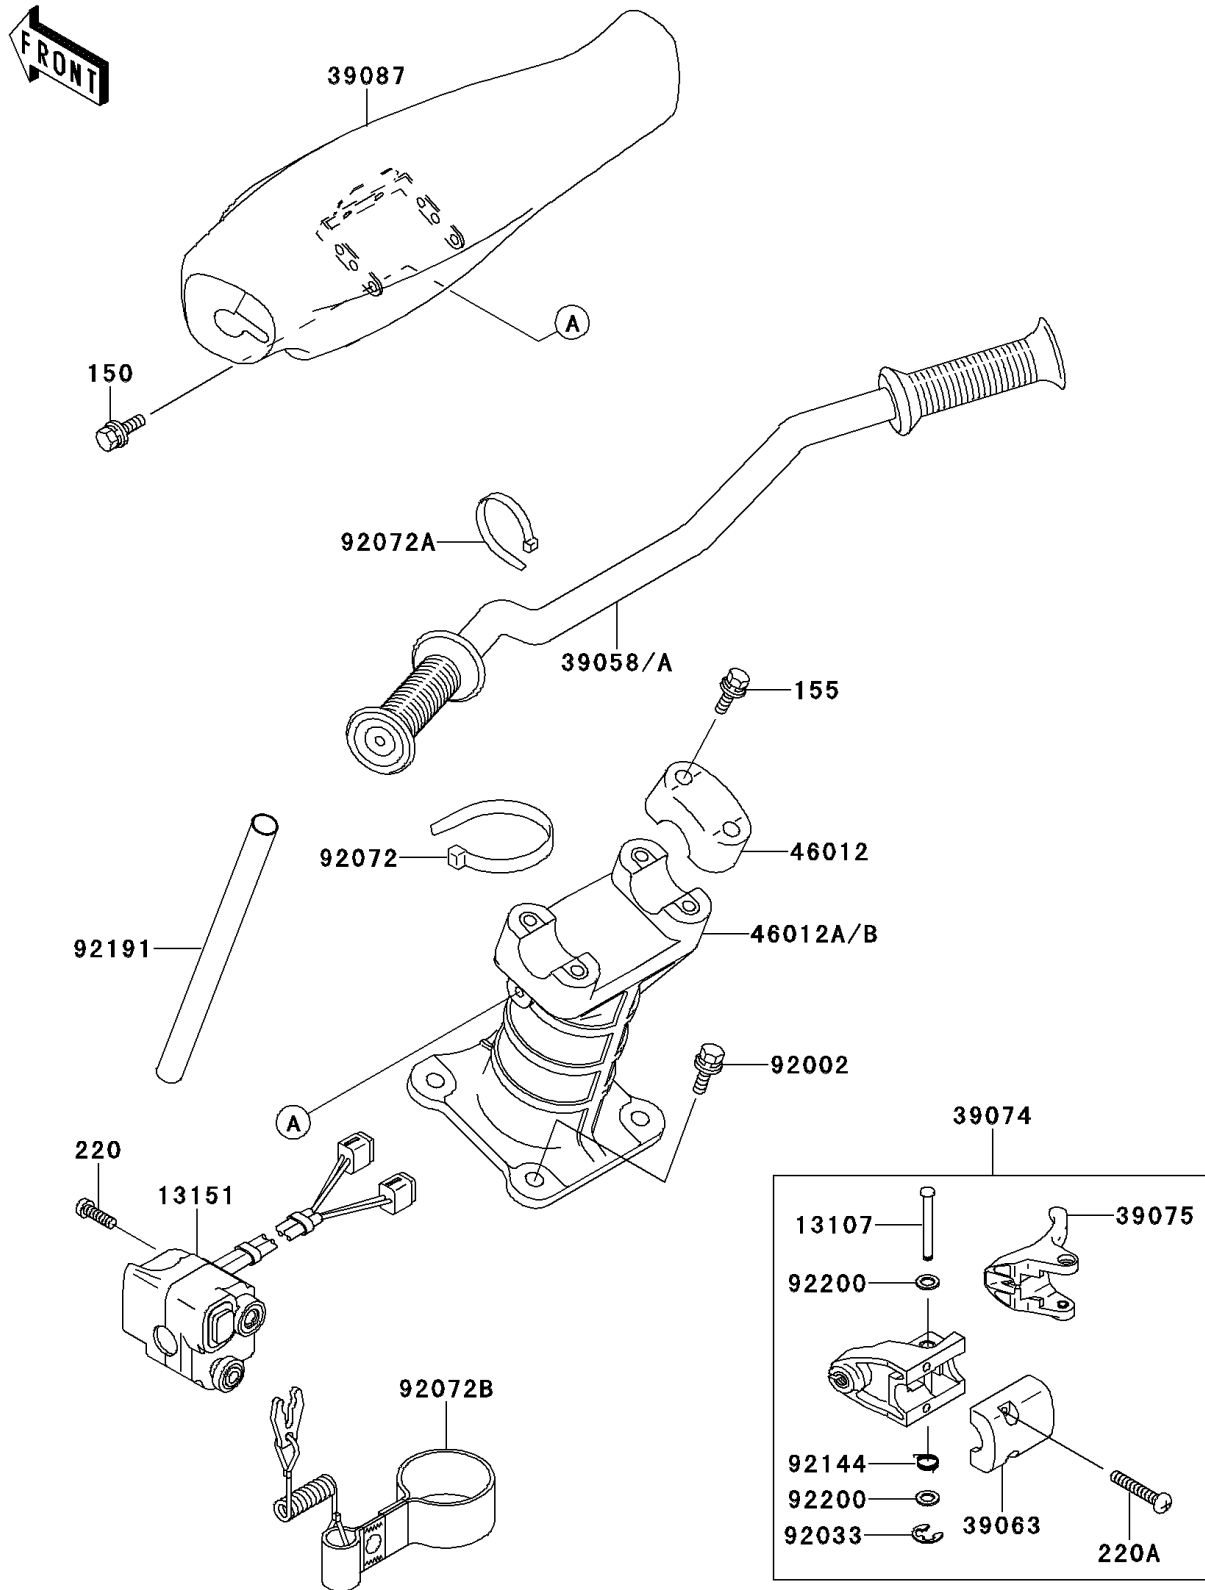

1996 900 ZXi PARTS DIAGRAM

Handlebar

F3172

1996 900 ZXi PARTS LIST

Handlebar

ITEM NAME	PART NUMBER	QUANTITY
BOLT-WS,6X14 (Ref # 150)	150R0614	1
BOLT-WSP-SMALL,8X35 (Ref # 155)	155R0835	1
SCREW-PAN-CROS,5X30 (Ref # 220)	220R0530	1
SCREW-PAN-CROS (Ref # 220A)	220R0630	1
SHAFT (Ref # 13107)	13107-3740	1
SWITCH-COMP,STOP&START&TRIM (Ref # 13151)	13151-3713	1
HANDLE-COMP,L.GREEN (Ref # 39058A)	39058-3711-6W	1
HOUSING-CONTROL (Ref # 39063)	39063-3720	1
LEVER-ASSY-THROTTLE (Ref # 39074)	39074-3717	1
LEVER-THROTTLE (Ref # 39075)	39075-3710	1
PAD-HANDLE,J.S.VIOLET (Ref # 39087)	39087-3716-PJ	1
HOLDER-HANDLE,UPP (Ref # 46012)	46012-3720	1
HOLDER-HANDLE,LWR (Ref # 46012A)	46012-3723	1
BOLT,8X25 (Ref # 92002)	92002-3774	1
RING-SNAP (Ref # 92033)	92033-3723	1
BAND,L=292.1 (Ref # 92072)	92072-3509	1
BAND (Ref # 92072A)	92072-3778	1
BAND,TETHER SWITCH (Ref # 92072B)	92072-3784	1
SPRING (Ref # 92144)	92144-3749	1
TUBE,22X24X200 (Ref # 92191)	92191-3792	1
WASHER (Ref # 92200)	92200-3738	1