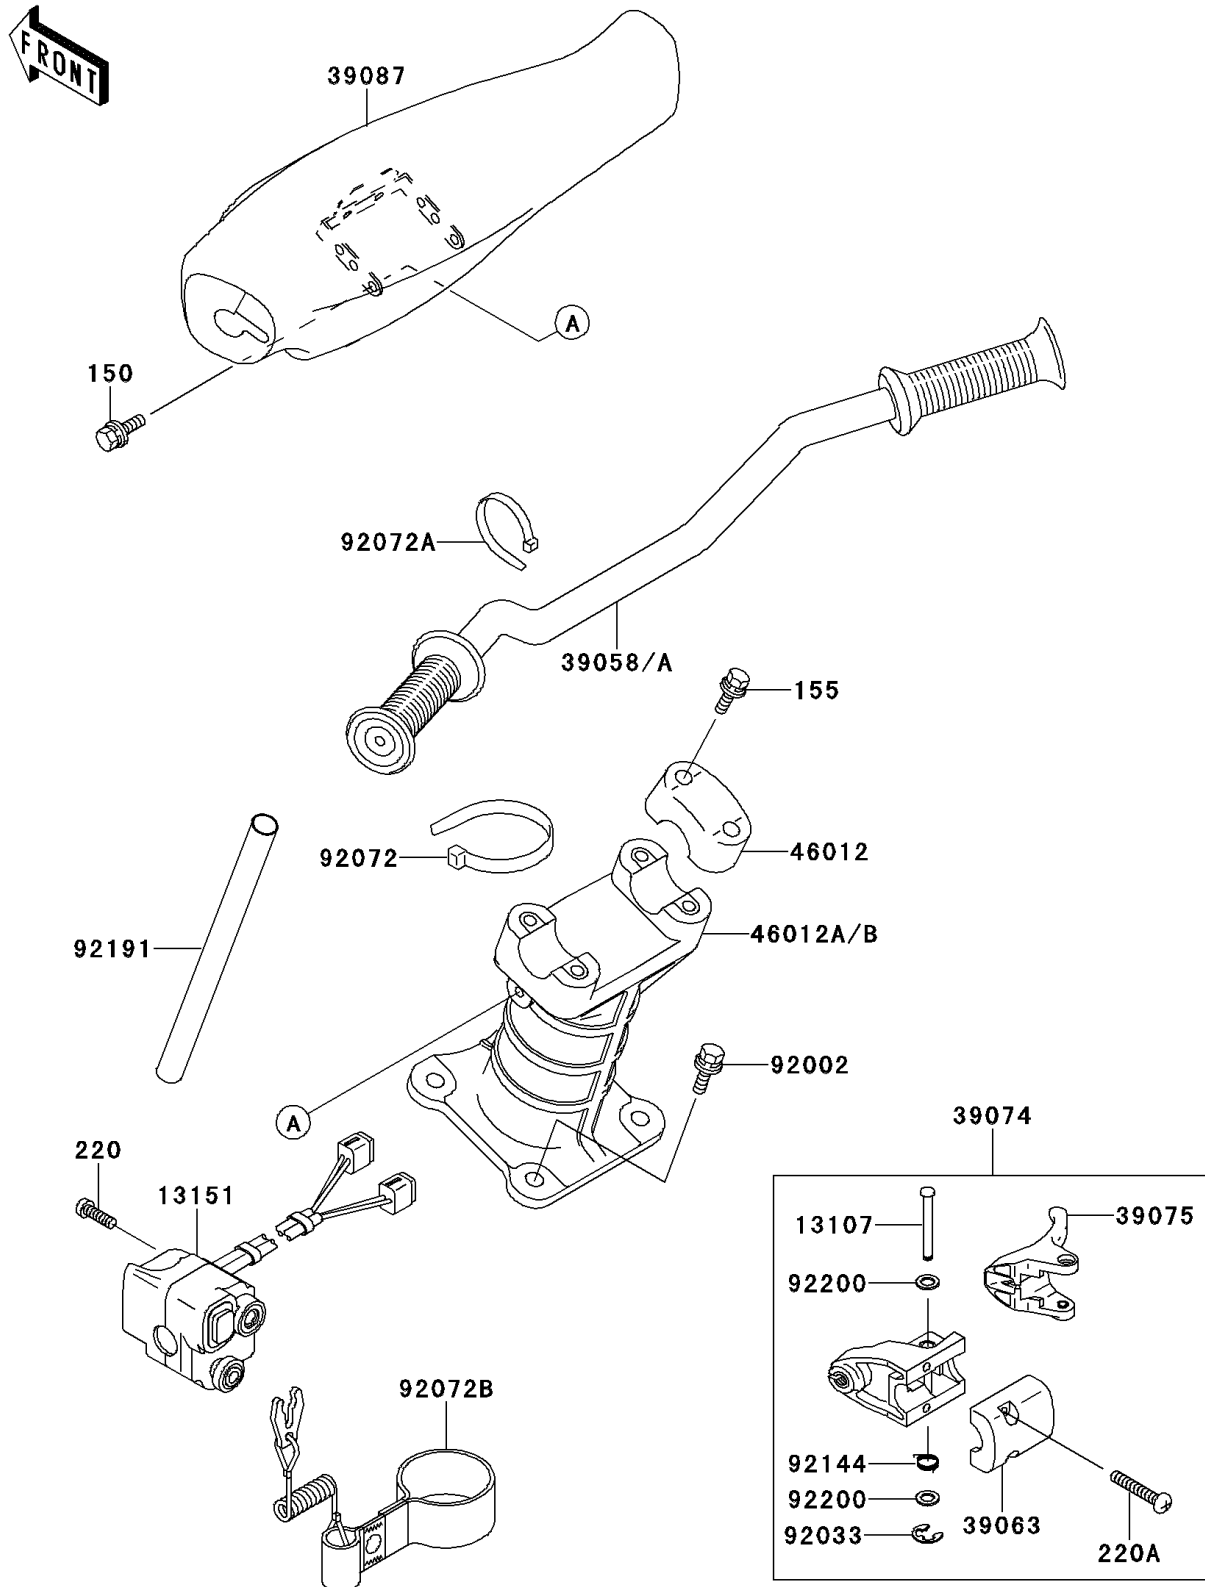

1995 900 ZXi PARTS DIAGRAM

Handlebar

F3172

1995 900 ZXi PARTS LIST

Handlebar

ITEM NAME	PART NUMBER	QUANTITY
BOLT-WS,6X14 (Ref # 150)	150R0614	1
BOLT-WSP-SMALL,8X35 (Ref # 155)	155R0835	1
SCREW-PAN-CROS,5X30 (Ref # 220)	220R0530	1
SCREW-PAN-CROS (Ref # 220A)	220R0630	1
SHAFT (Ref # 13107)	13107-3740	1
SWITCH-COMP,STOP&START&TRIM (Ref # 13151)	13151-3713	1
HANDLE-COMP,F.RED (Ref # 39058)	39058-3711-6L	1
HOUSING-CONTROL (Ref # 39063)	39063-3720	1
LEVER-ASSY-THROTTLE (Ref # 39074)	39074-3717	1
LEVER-THROTTLE (Ref # 39075)	39075-3710	1
PAD-HANDLE,J.S.VIOLET (Ref # 39087)	39087-3716-PJ	1
HOLDER-HANDLE,UPP (Ref # 46012)	46012-3720	1
HOLDER-HANDLE,LWR (Ref # 46012A)	46012-3723	1
BOLT,8X25 (Ref # 92002)	92002-3774	1
RING-SNAP (Ref # 92033)	92033-3723	1
BAND,L=292.1 (Ref # 92072)	92072-3509	1
BAND (Ref # 92072A)	92072-3778	1
BAND,TETHER SWITCH (Ref # 92072B)	92072-3784	1
SPRING (Ref # 92144)	92144-3749	1
TUBE,22X24X200 (Ref # 92191)	92191-3792	1
WASHER (Ref # 92200)	92200-3738	1
HANDLE-COMP,L.GREEN (Ref # 39058A)	39058-3711-6W	1