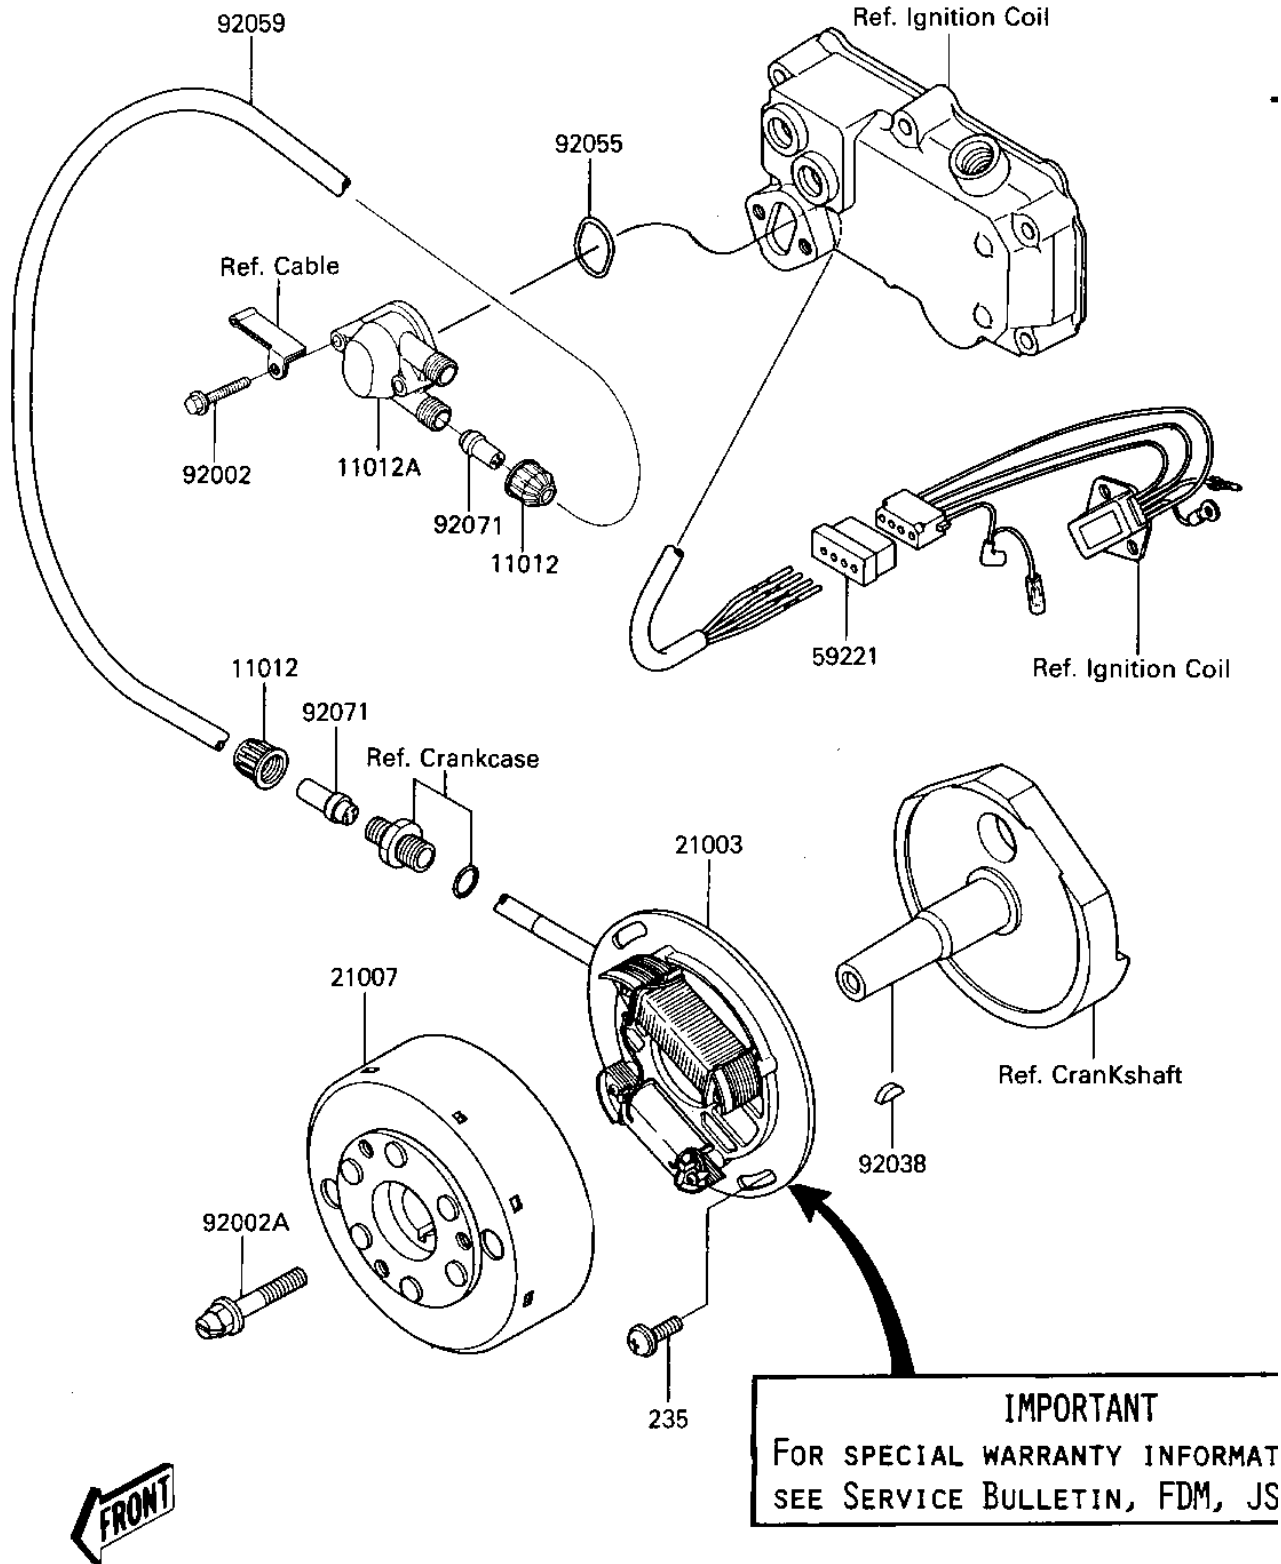

1986 JS300 PARTS DIAGRAM

GENERATOR

E1810-0143

1986 JS300 PARTS LIST

GENERATOR

ITEM NAME	PART NUMBER	QUANTITY
CAP (Ref # 11012)	11012-3005	2
CAP,ELECTRIC CASE (Ref # 11012A)	11012-3704	1
STATOR (Ref # 21003)	21003-3704	1
ROTOR (Ref # 21007)	21007-3703	1
CONNECTOR-CORD (Ref # 59221)	59221-3701	1
BOLT,6X35 (Ref # 92002)	92002-3715	2
BOLT (Ref # 92002A)	92150-3726	1
WOODRUFF KEY (Ref # 92038)	92038-001	1
RING-O (Ref # 92055)	92055-3706	1
TUBE,10X12X630 (Ref # 92059)	92059-3717	1
GROMMET (Ref # 92071)	92071-3711	2
SCREW-PAN-WP-CROS (Ref # 235)	235B0616	2