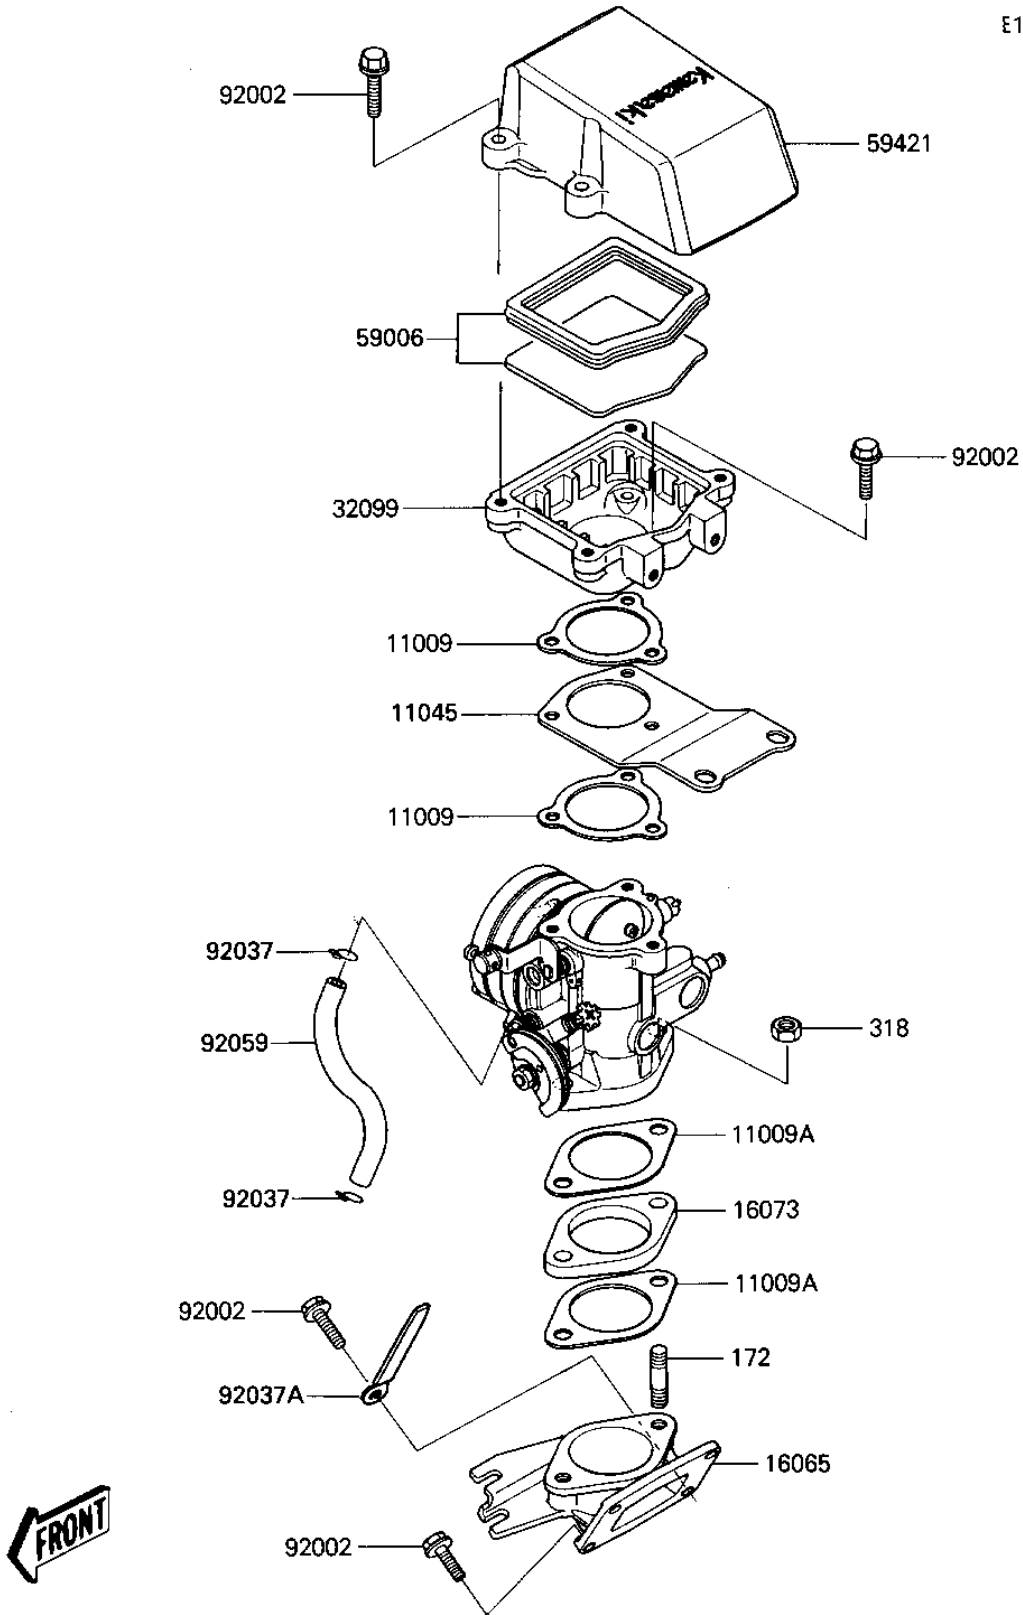

## 1986 JS300 PARTS DIAGRAM

### FLAME ARRESTER/CARBURETOR BRACKETS

E1614-0001

## 1986 JS300 PARTS LIST

### FLAME ARRESTER/CARBURETOR BRACKETS

ITEM NAME	PART NUMBER	QUANTITY
GASKET (Ref # 11009)	11060-3702	1
GASKET,INSULATOR (Ref # 11009A)	11009-3786	1
BRACKET,CARBURETOR (Ref # 11045)	11045-3724	1
HOLDER-CARBURETOR (Ref # 16065)	16065-3701	1
INSULATOR (Ref # 16073)	16073-3701	1
CASE,FLAME ARRESTER (Ref # 32099)	32099-3702	1
ARRESTER-FLAME (Ref # 59006)	59006-3706	1
COVER-INTAKE (Ref # 59421)	59421-3703	1
BOLT,6X25 (Ref # 92002)	92002-3714	1
CLAMP,SPARK PLUG CAP (Ref # 92037)	92037-1173	1
CLAMP,L=100 (Ref # 92037A)	92037-3736	1
TUBE (Ref # 92059)	92059-3757	1
BOLT-STUD (Ref # 172)	172R0825	1
NUT-HEX-SMALL (Ref # 318)	318R0800	1