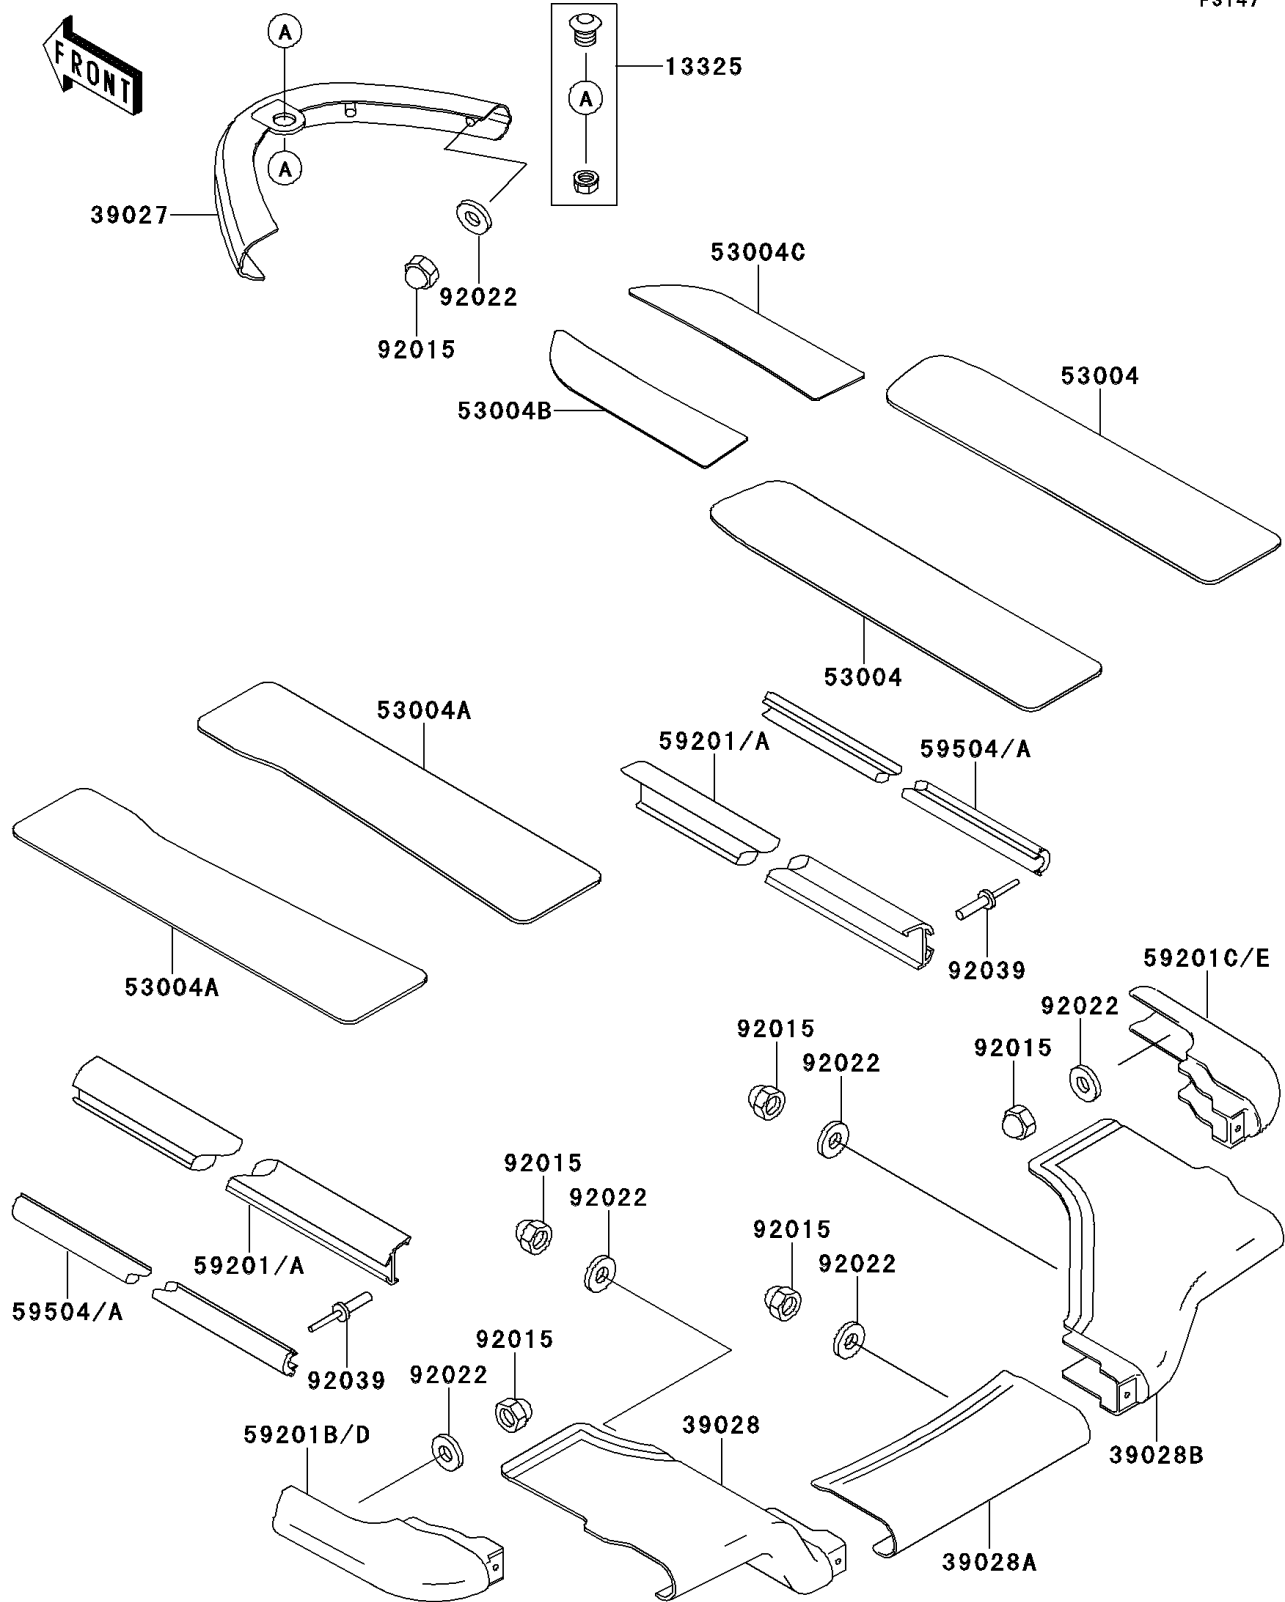

1996 900 ZXi PARTS DIAGRAM

Pads

F3147

1996 900 ZXi PARTS LIST

Pads

ITEM NAME	PART NUMBER	QUANTITY
BUSHING-ASSY,WHITE (Ref # 13325)	13325-3702	1
BUMPER-FRONT,J.S.VIOLET (Ref # 39027)	39027-3729-RE	1
BUMPER-REAR,LH,J.S.VIOLET (Ref # 39028)	39028-3730-RE	1
BUMPER-REAR,CNT,J.S.VIOLET (Ref # 39028A)	39028-3731-RE	1
BUMPER-REAR,RH,J.S.VIOLET (Ref # 39028B)	39028-3732-RE	1
MAT,FLOOR,FR,J.S.VIOLET (Ref # 53004)	53004-3755-RE	1
MAT,FLOOR,RR,J.S.VIOLET (Ref # 53004A)	53004-3756-RE	1
MAT,FOOT BOARD,LH,J.S.VIOLET (Ref # 53004B)	53004-3757-RE	1
MAT,FOOT BOARD,RH,J.S.VIOLET (Ref # 53004C)	53004-3758-RE	1
BUMPER,SIDE,L.GREEN (Ref # 59201A)	59201-3753-6W	1
BUMPER,CORNER,LH,J.S.VIOLET (Ref # 59201B)	59201-3754-RE	1
BUMPER,CORNER,RH,J.S.VIOLET (Ref # 59201C)	59201-3755-RE	1
INSERT-BOAT FENDER,J.S.VIOLET (Ref # 59504)	59504-3712-RE	1
NUT,CAP,5MM (Ref # 92015)	92015-3802	1
WASHER,5X16X1.5 (Ref # 92022)	92022-3041	1
RIVET (Ref # 92039)	92039-3747	1