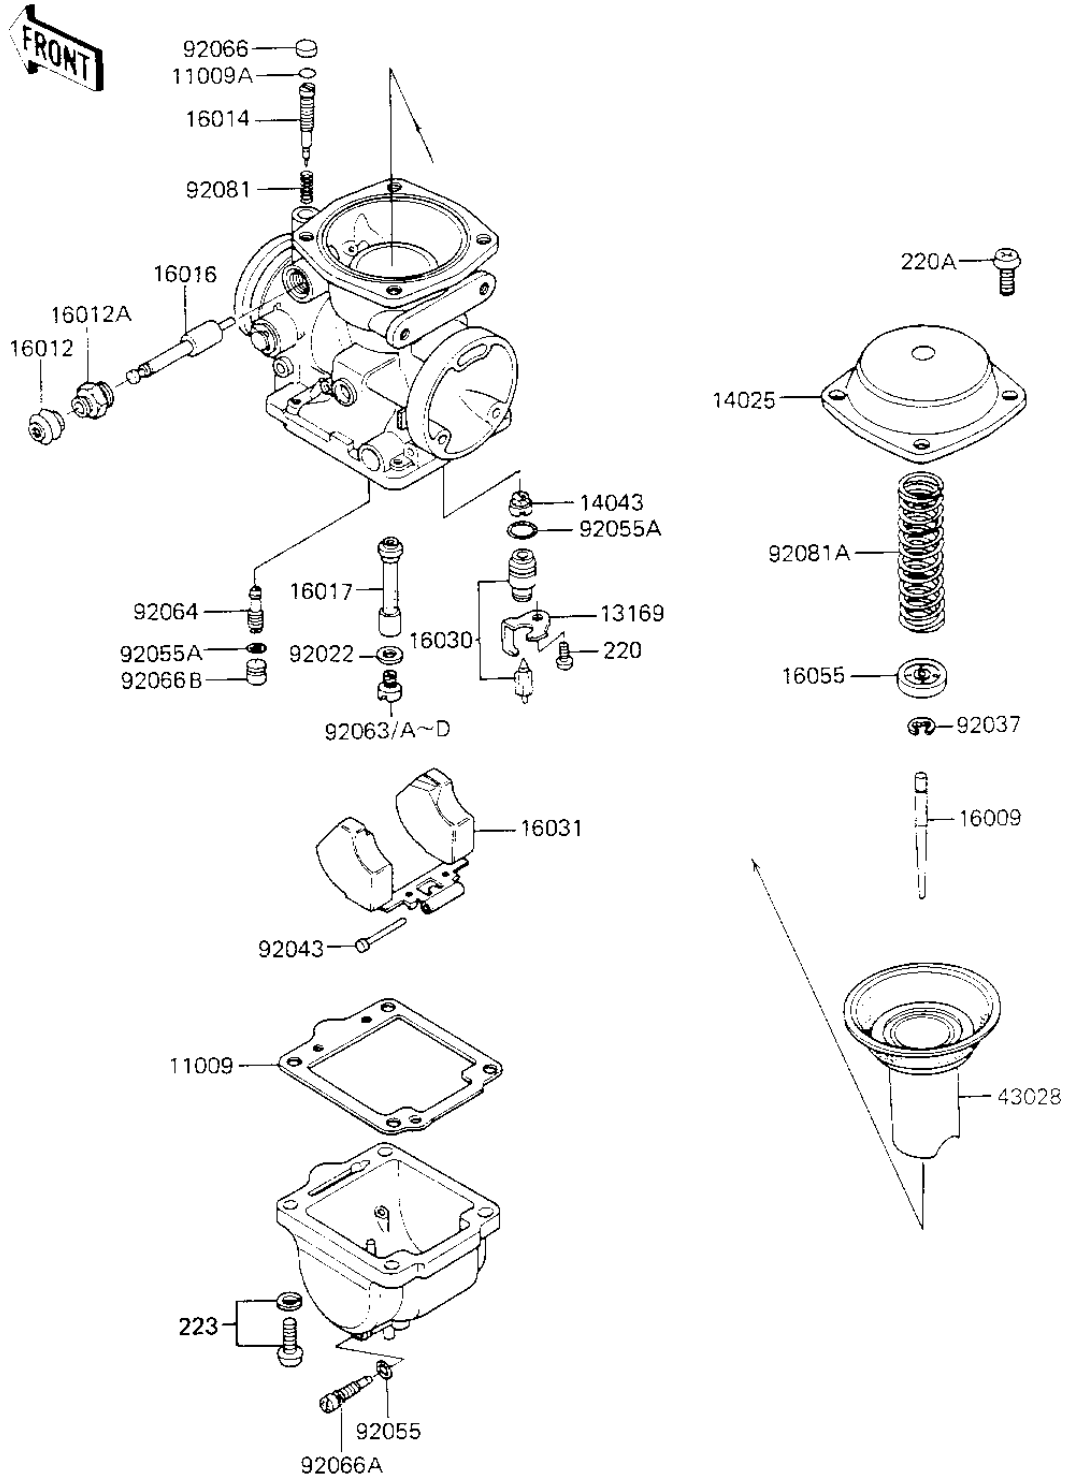

1984 KZ700-A1 PARTS DIAGRAM

CARBURETOR PARTS

E1612-0062

1984 KZ700-A1 PARTS LIST

CARBURETOR PARTS

ITEM NAME	PART NUMBER	QUANTITY
-----------	-------------	----------