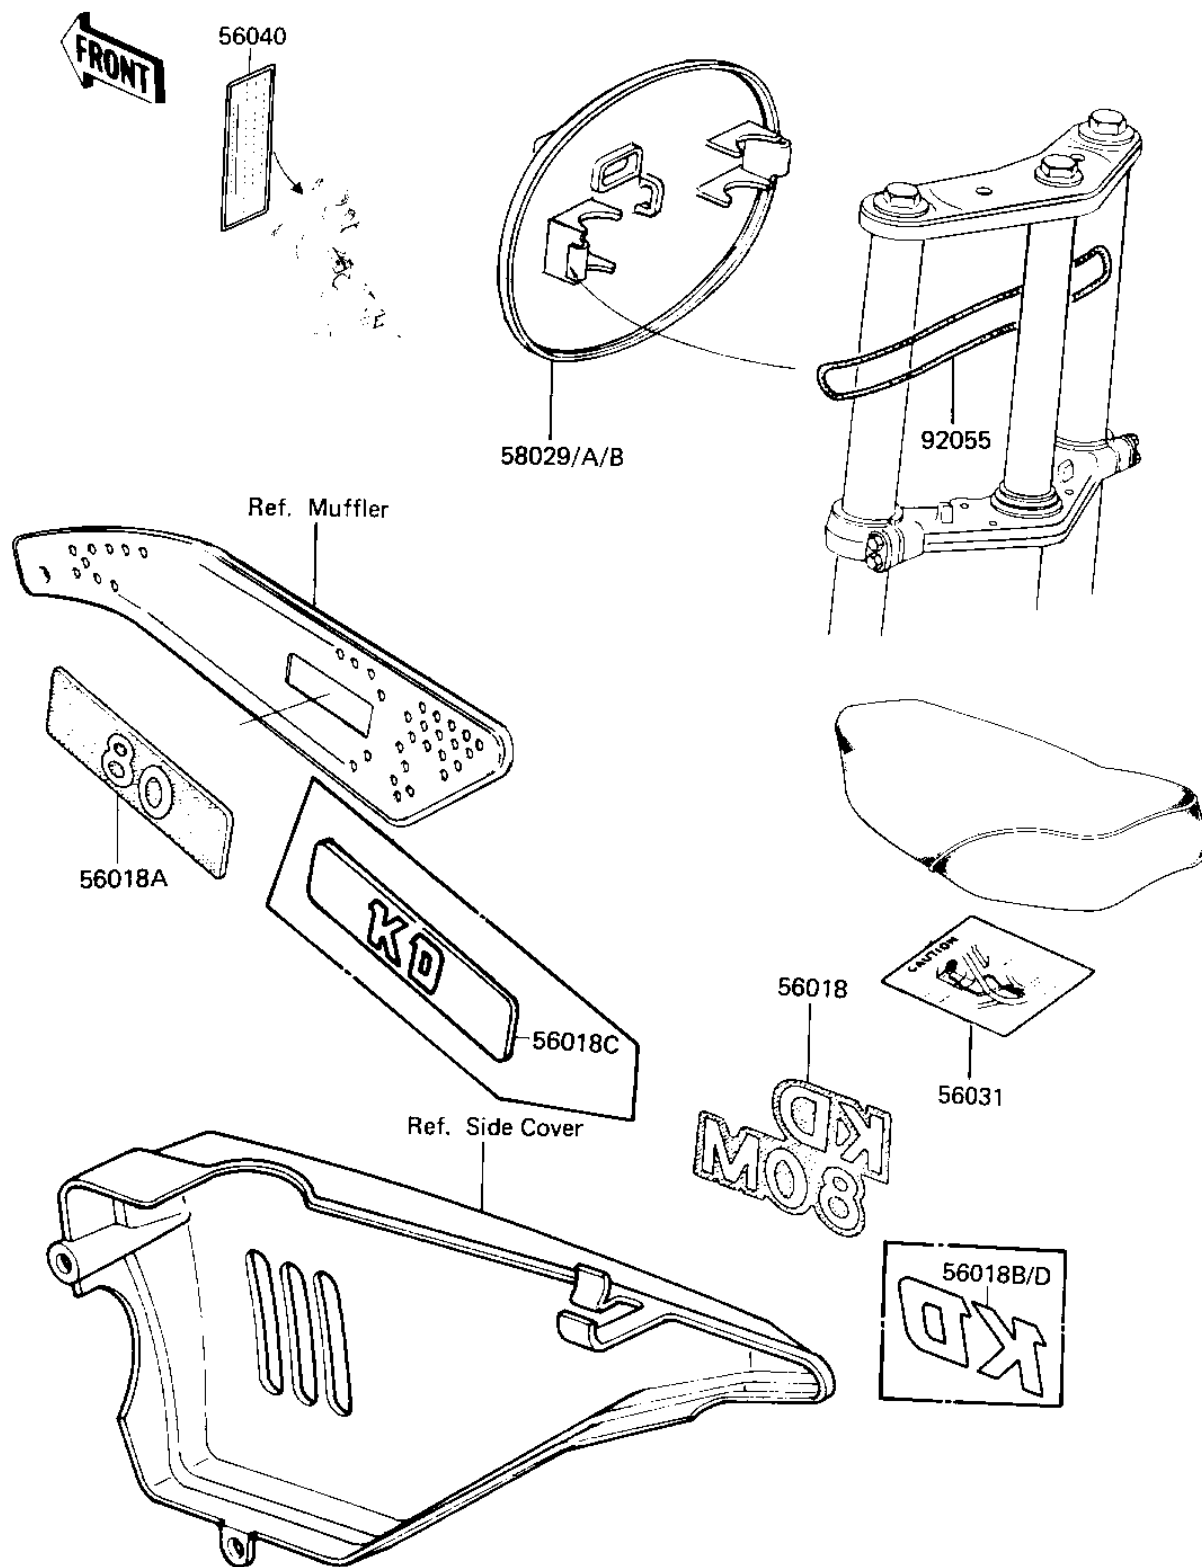

## 1984 KD80 PARTS DIAGRAM

LABELS/NUMBER PLATE

F2860-0076

## 1984 KD80 PARTS LIST

LABELS/NUMBER PLATE

ITEM NAME	PART NUMBER	QUANTITY
MARK,MUFFLER COVER (Ref # 56018C)	56018-1320	1
MARK,SIDE COVER,"KD" (Ref # 56018D)	56018-1467	1
LABEL,OIL VENT HOSE (Ref # 56031)	56031-1068	1
LABEL,OFF-ROAD VEHICL (Ref # 56040)	56040-1018	1
PLATE-NUMBER,S.RED (Ref # 58029)	58029-1002-6B	1
PLATE,NUMBER,L.GREEN (Ref # 58029B)	58029-1002-6W	1
"O" RING,135MM (Ref # 92055)	92055-1058	1