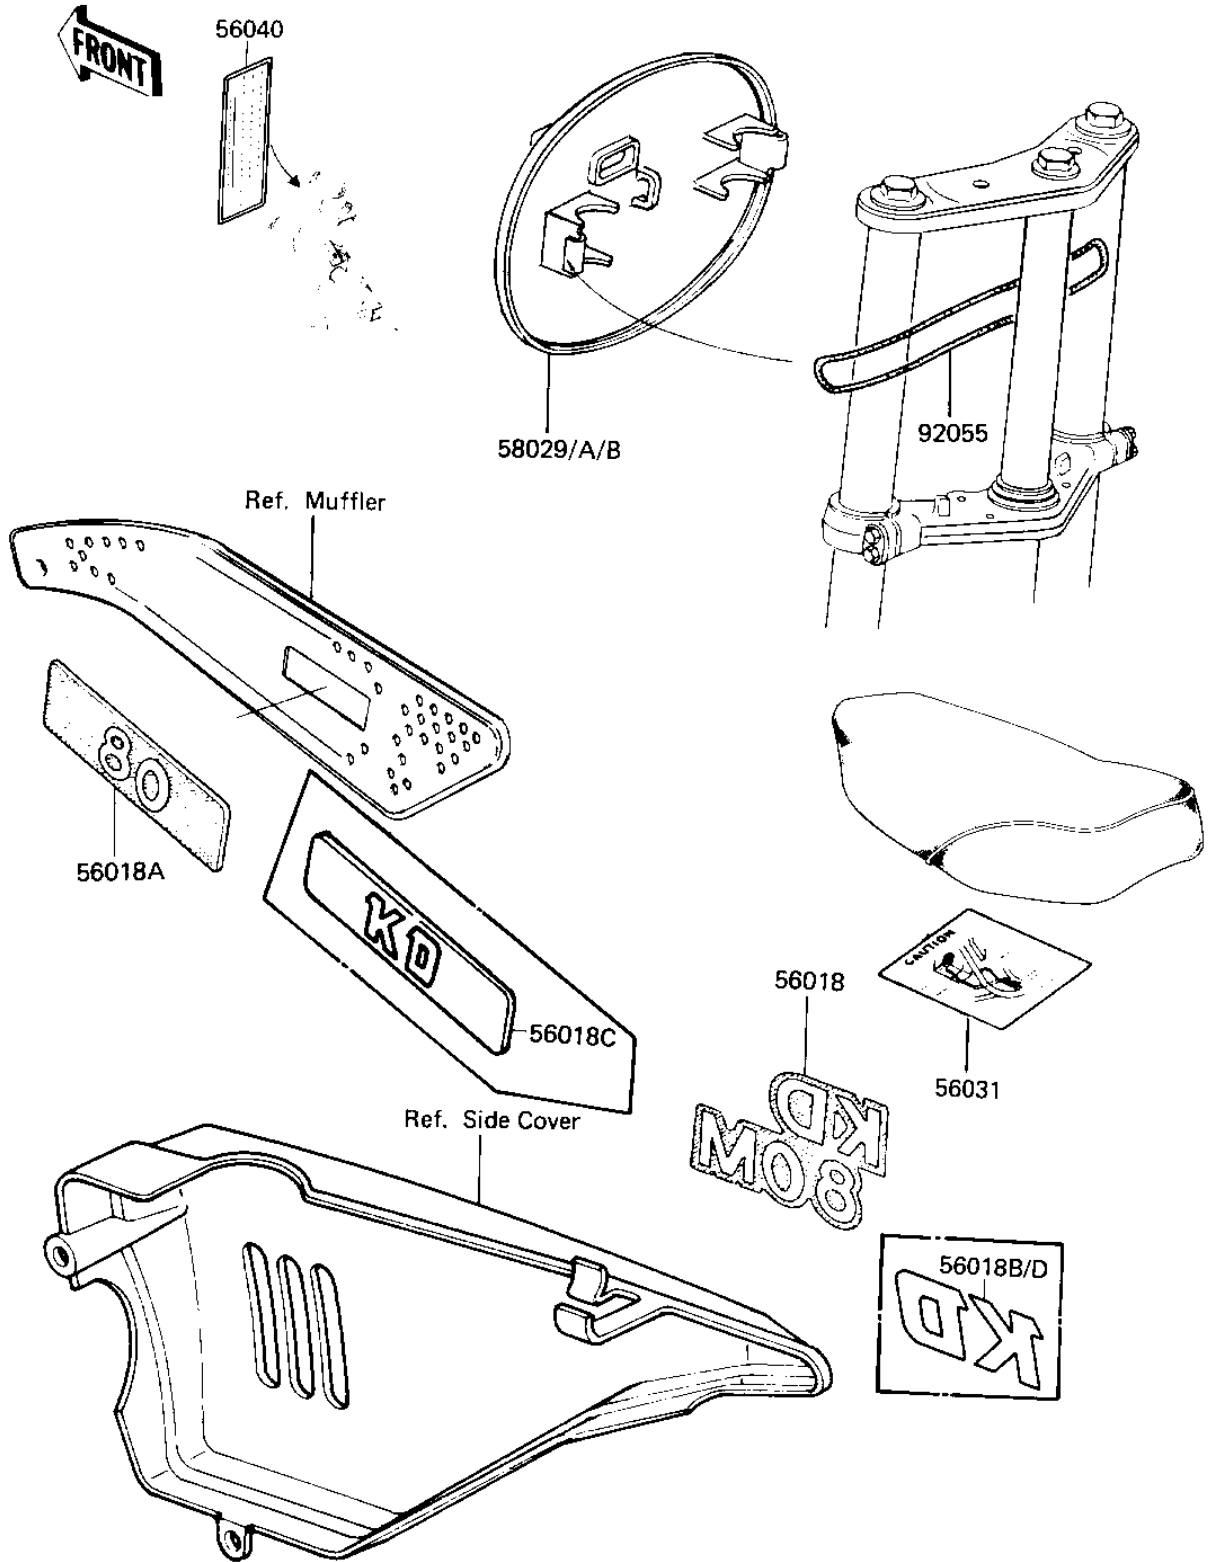

1982 KD80 PARTS DIAGRAM

LABELS/NUMBER PLATE

F2860-0076

1982 KD80 PARTS LIST

LABELS/NUMBER PLATE

ITEM NAME	PART NUMBER	QUANTITY
MARK,SIDE COVER (Ref # 56018)	56018-1152	1
MARK,MUFFLER COVER (Ref # 56018A)	56018-1153	1
PLATE,NUMBER,F.RED (Ref # 58029A)	58029-1002-6L	1
PLATE,NUMBER,L.GREEN (Ref # 58029B)	58029-1002-6W	1
"O" RING,135MM (Ref # 92055)	92055-1058	1