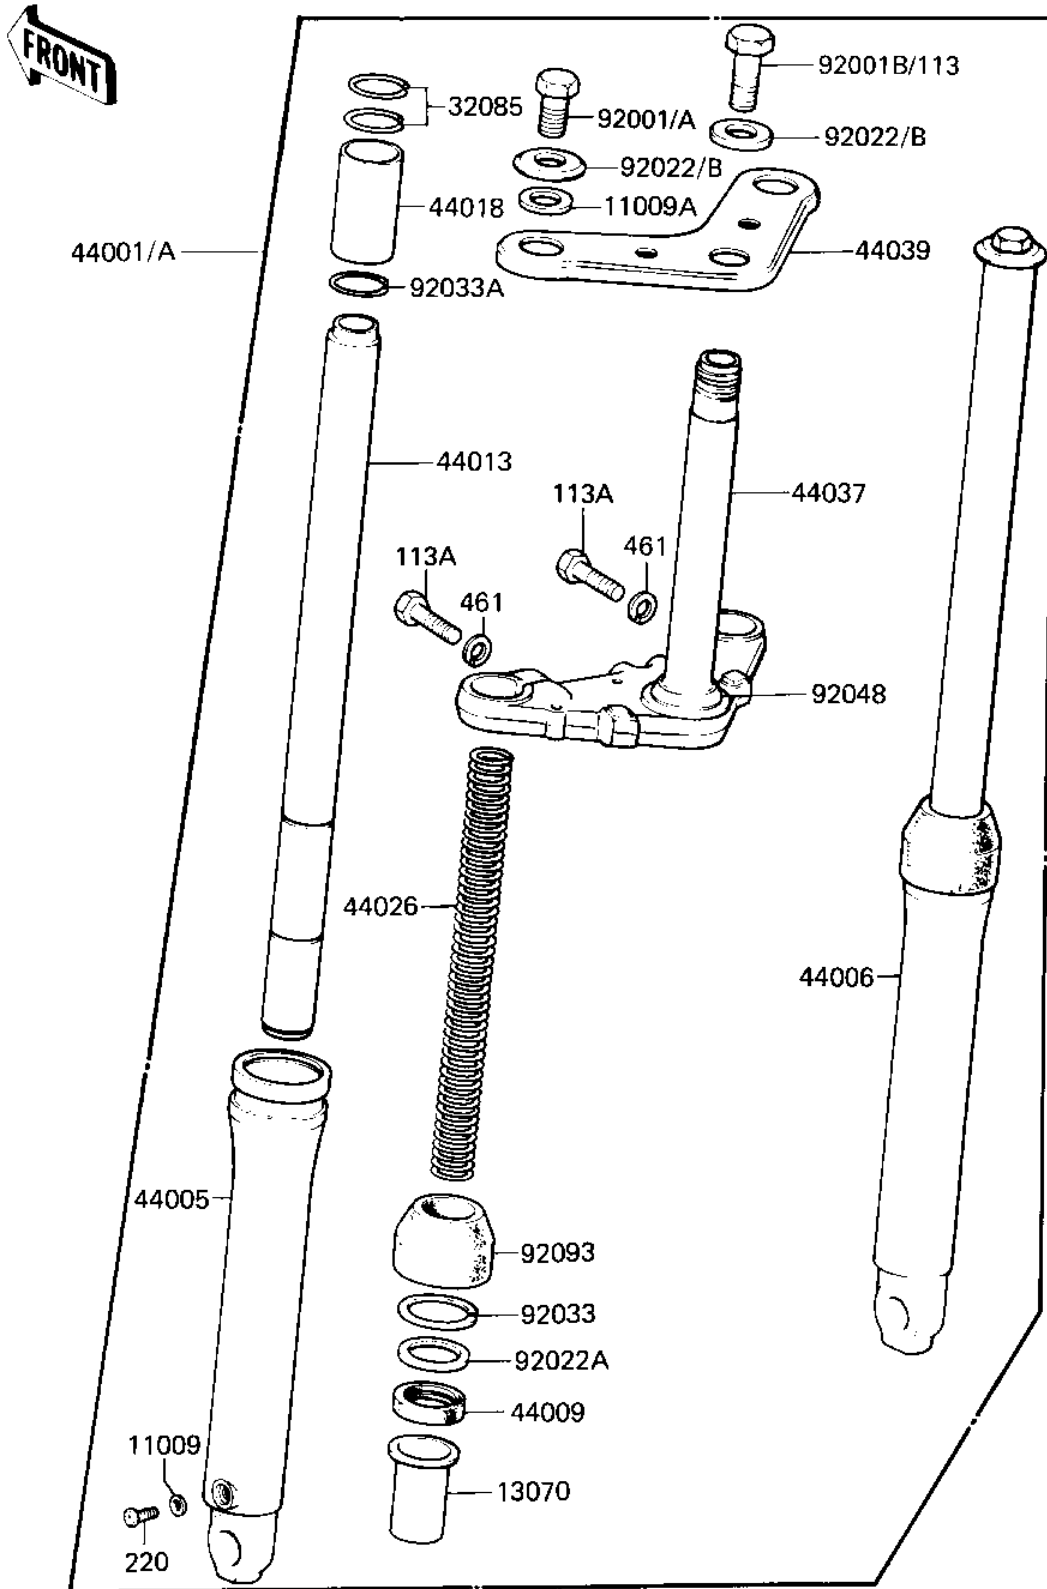

## 1985 KD80 PARTS DIAGRAM

### FRONT FORK

F2340-0066

## 1985 KD80 PARTS LIST

### FRONT FORK

ITEM NAME	PART NUMBER	QUANTITY
GASKET,FORK DRAIN PLG (Ref # 11009)	44045-046	1
GASKET,FORK TOP BOLT (Ref # 11009A)	44045-053	1
GUIDE,FORK INNER TUBE (Ref # 13070)	44015-016	1
RING,INNER TUBE GUIDE (Ref # 32085)	44020-003	1
FORK-FRONT (Ref # 44001A)	44001-1419	1
TUBE,LH,FORK OUTER (Ref # 44005)	44005-052	1
TUBE,RH,FORK OUTER (Ref # 44006)	44006-050	1
SEAL-OIL,OUTER TUBE (Ref # 44009)	92049-1075	1
TUBE,FORK INNER (Ref # 44013)	44013-1034	1
PISTON,FORK (Ref # 44018)	44018-007	1
SPRING,FORK INNER (Ref # 44026)	44026-1050	1
STEM,STEERING (Ref # 44037)	44037-1034	1
HEAD,STEERING STEM (Ref # 44039)	44039-1025	1
BOLT (Ref # 92001A)	92001-1742	1
BOLT 10X30 (Ref # 92001B)	92001-1743	1
WASHER,FORK OUTER TUB (Ref # 92022A)	44043-054	1
WASHER (Ref # 92022B)	92022-1381	1
CIRCLIP,40MM (Ref # 92033)	44044-016	1
CIRCLIP,FORK PISTON (Ref # 92033A)	44044-017	1
CONE LOWER BEARING (Ref # 92048)	92047-004	1
DUST SHIELD,FORK (Ref # 92093)	44010-024	1
BOLT,HEX HEAD 10X35 (Ref # 113A)	92001-1252	1
SCREW PAN HEAD 4X6 (Ref # 220)	220B0406	1
WASHER SPRING 10MM (Ref # 461)	461F1000	1