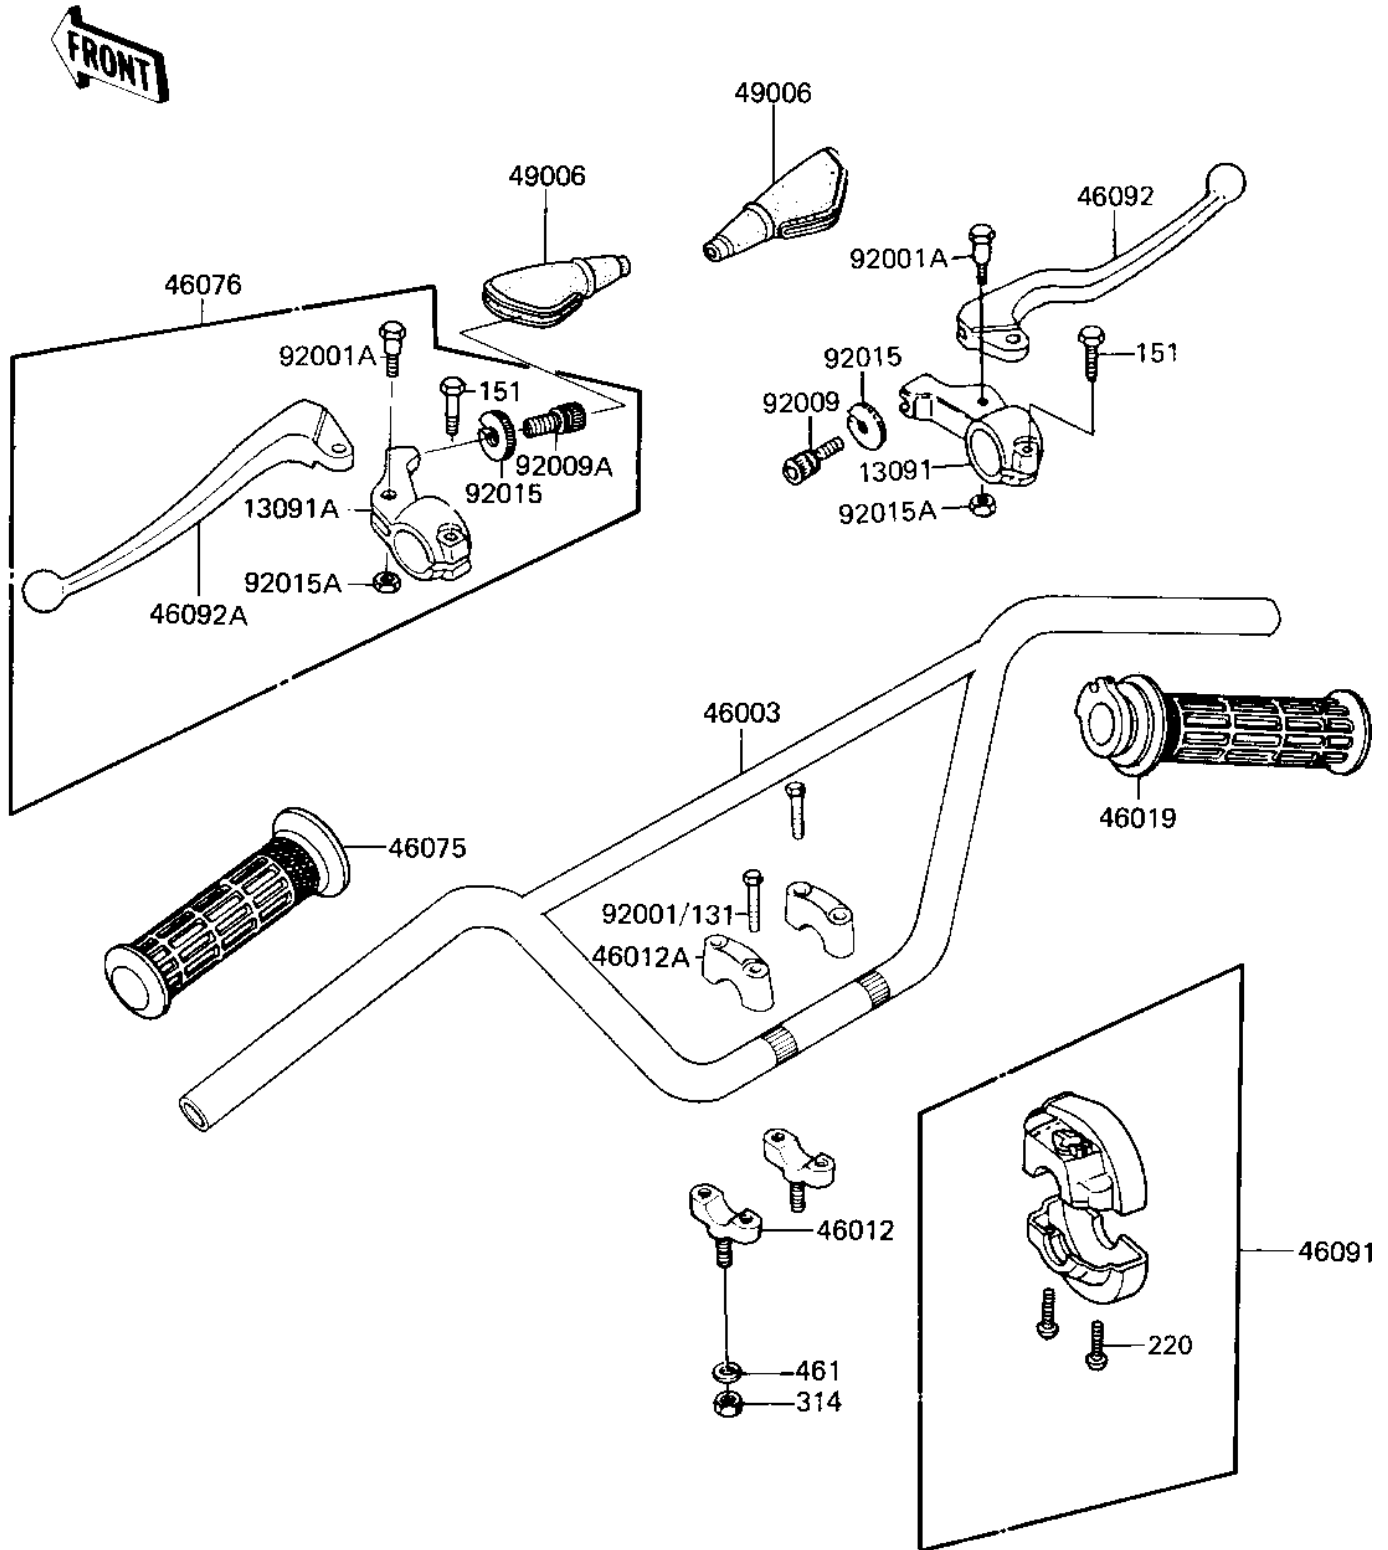

## 1985 KD80 PARTS DIAGRAM

HANDLEBAR

F2310-0086

## 1985 KD80 PARTS LIST

### HANDLEBAR

ITEM NAME	PART NUMBER	QUANTITY
HOLDER,FR LEVER,F.BLK (Ref # 13091)	46060-011-21	1
HOLDER,CL LEVER,F.BLK (Ref # 13091A)	46094-015-21	1
HANDLEBAR,FLAT BLACK (Ref # 46003)	46003-1055	1
HOLDER,HANDLEBAR,BUFF (Ref # 46012)	46012-002-80	1
HOLDER UPPER HANDLBAR (Ref # 46012A)	46012-004	1
GRIP ASSY,THROTTLE (Ref # 46019)	46019-1005	1
GRIP,L.H. (Ref # 46075)	46075-1004	1
LEVER ASSY,CLUTCH (Ref # 46076)	46076-045	1
HOUSING ASSY,CONT,R.H (Ref # 46091)	46091-1041	1
LEVER FRONT BRAKE (Ref # 46092)	46058-004	1
LEVER-CLUTCH (Ref # 46092A)	46092-015	1
BOOTS,LEVER HOLDER (Ref # 49006)	49006-1017	1
BOLT,FLANGED,8X35 (Ref # 92001)	92001-1910	1
BOLT,HEX HEAD,5X22 (Ref # 92001A)	92007-046	1
SCREW,CABLE ADJUST (Ref # 92009)	46055-010	1
SCREW CABLE ADJUST (Ref # 92009A)	46055-003	1
NUT-LOCK (Ref # 92015)	46056-005	1
NUT-LOCK,5MM (Ref # 92015A)	92019-014	1
BOLT-WP (Ref # 151)	151N0625	1
SCREW PAN HEAD 5X18 (Ref # 220)	220B0518	1
NUT,10MM (Ref # 314)	314B1000	1
WASHER SPRING 10MM (Ref # 461)	461F1000	1