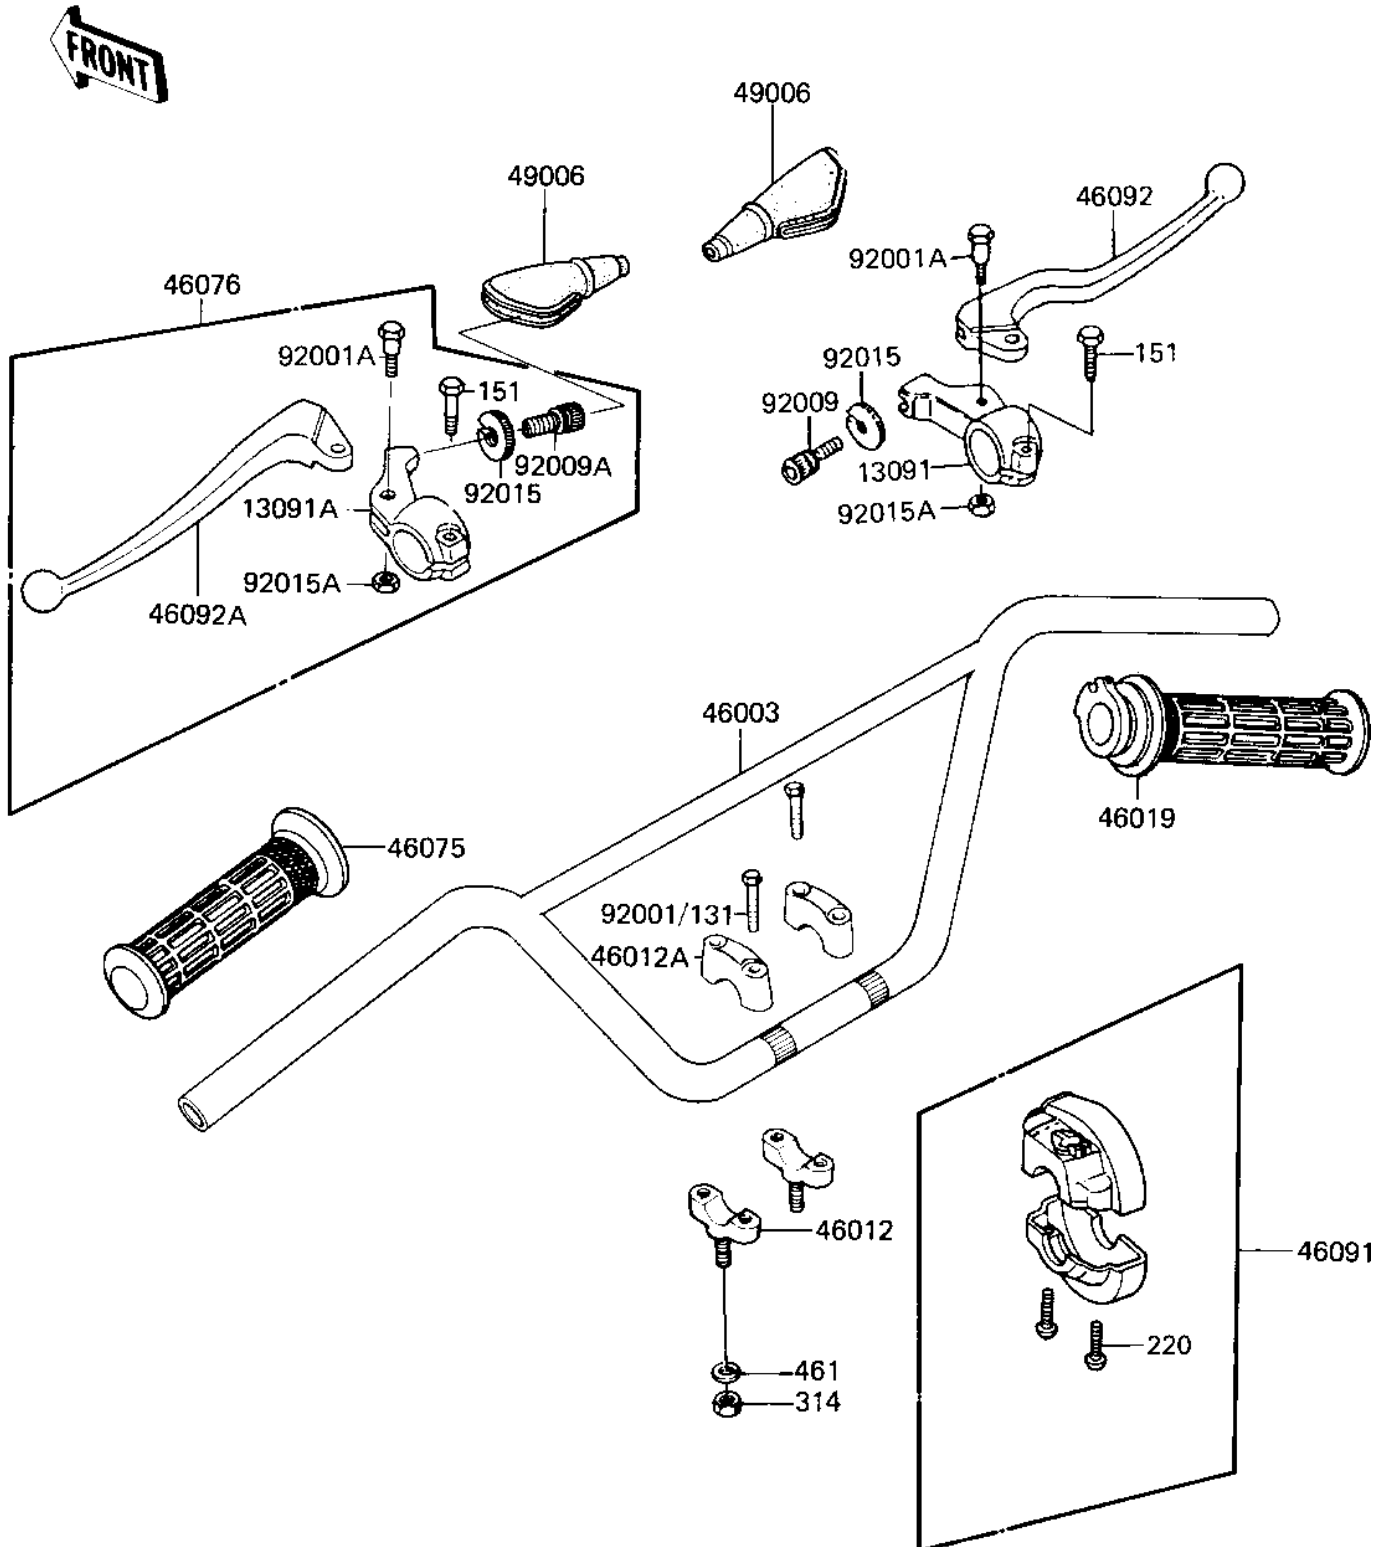

1984 KD80 PARTS DIAGRAM

HANDLEBAR

F2310-0086

1984 KD80 PARTS LIST

HANDLEBAR

ITEM NAME	PART NUMBER	QUANTITY
HOLDER,FR LEVER,F.BLK (Ref # 13091)	46060-011-21	1
HOLDER,CL LEVER,F.BLK (Ref # 13091A)	46094-015-21	1
HANDLEBAR,FLAT BLACK (Ref # 46003)	46003-1055	1
HOLDER,HANDLEBAR,BUFF (Ref # 46012)	46012-002-80	1
HOLDER UPPER HANDLEBAR (Ref # 46012A)	46012-004	1
GRIP ASSY,THROTTLE (Ref # 46019)	46019-1005	1
GRIP,L.H. (Ref # 46075)	46075-1004	1
LEVER ASSY,CLUTCH (Ref # 46076)	46076-045	1
HOUSING ASSY,CONT,R.H (Ref # 46091)	46091-1041	1
LEVER FRONT BRAKE (Ref # 46092)	46058-004	1
LEVER-CLUTCH (Ref # 46092A)	46092-015	1
BOOTS,LEVER HOLDER (Ref # 49006)	49006-1017	1
BOLT,FLANGED,8X35 (Ref # 92001)	92001-1910	1
BOLT,HEX HEAD,5X22 (Ref # 92001A)	92007-046	1
SCREW,CABLE ADJUST (Ref # 92009)	46055-010	1
SCREW CABLE ADJUST (Ref # 92009A)	46055-003	1
NUT-LOCK (Ref # 92015)	46056-005	1
NUT-LOCK,5MM (Ref # 92015A)	92019-014	1
BOLT-WP (Ref # 151)	151N0625	1
SCREW PAN HEAD 5X18 (Ref # 220)	220B0518	1
NUT,10MM (Ref # 314)	314B1000	1
WASHER SPRING 10MM (Ref # 461)	461F1000	1