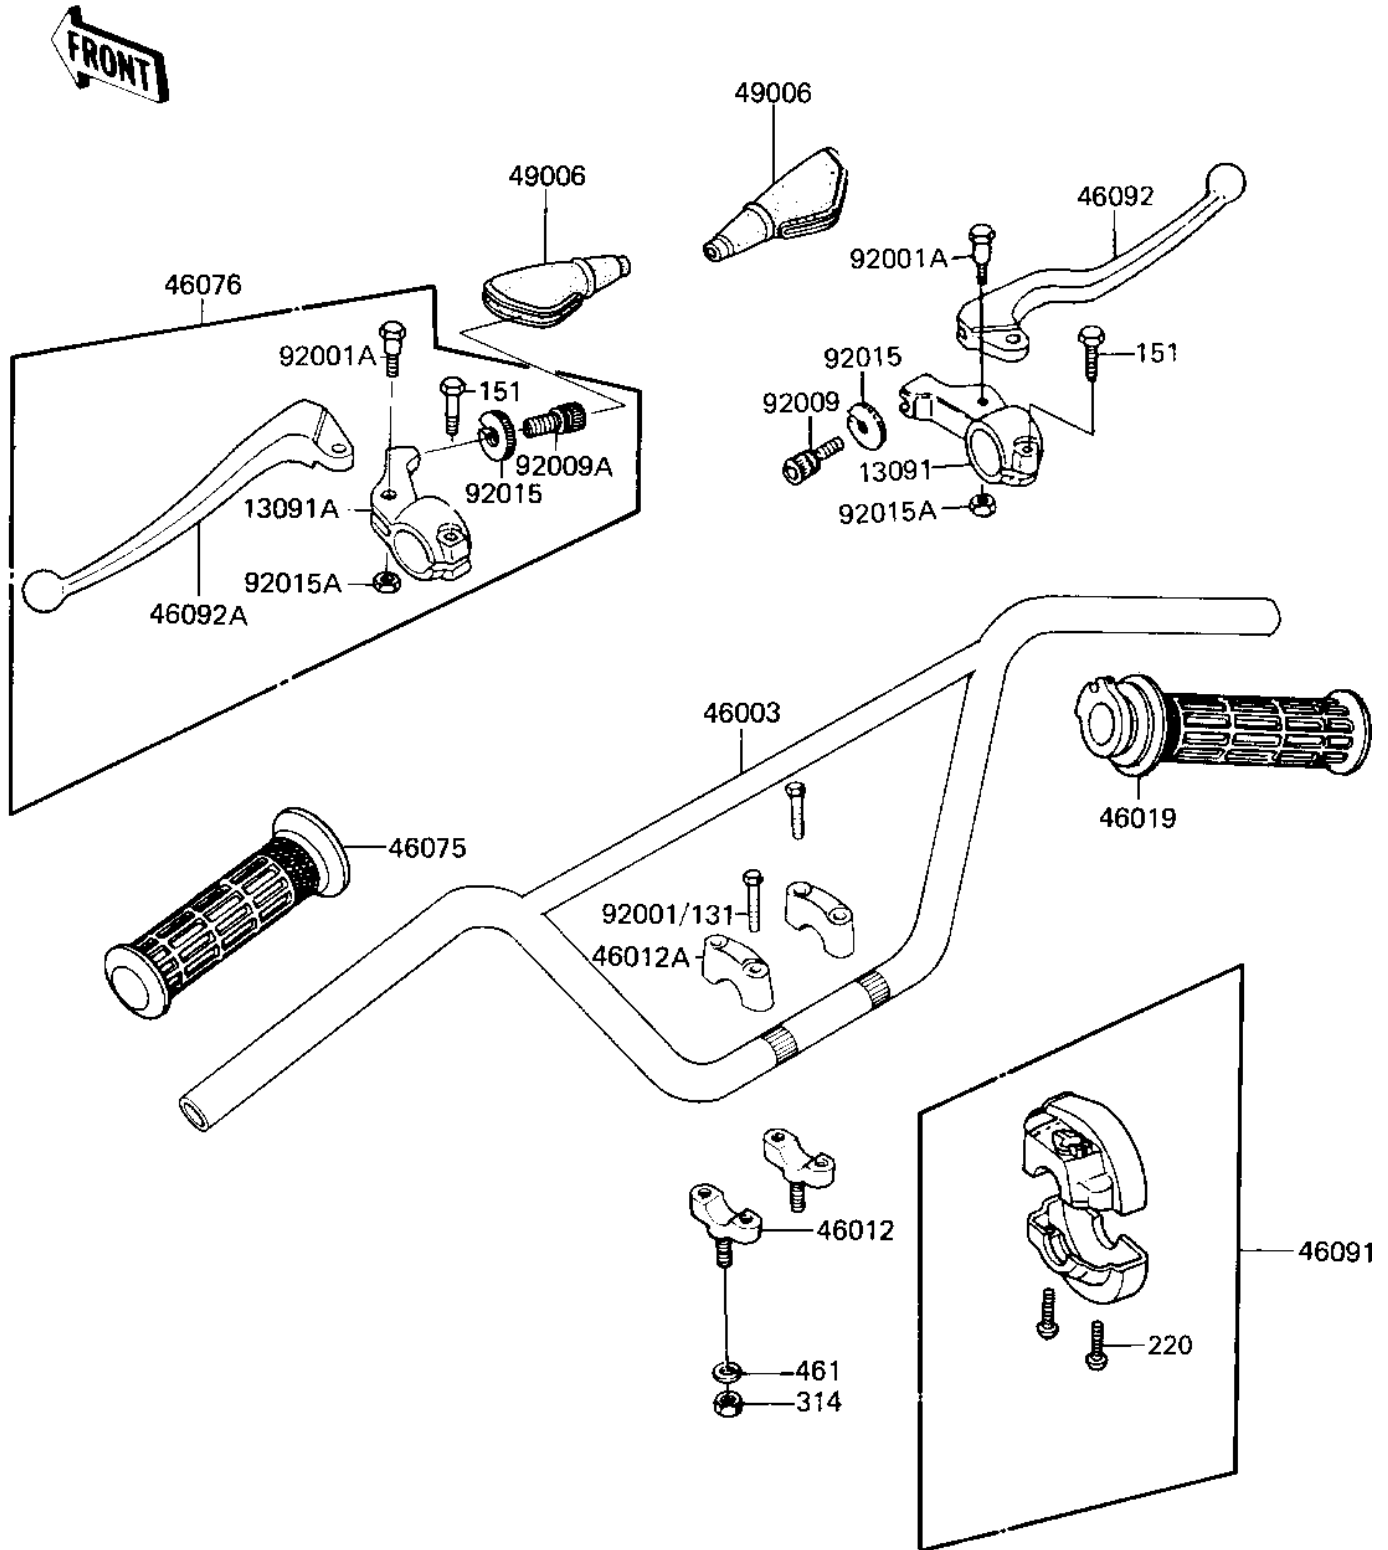

# 1982 KD80 PARTS DIAGRAM

HANDLEBAR

F2310-0086

# 1982 KD80 PARTS LIST

## HANDLEBAR

ITEM NAME	PART NUMBER	QUANTITY
HOLDER,FR LEVER,F.BLK (Ref # 13091)	46060-011-21	1
HOLDER,CL LEVER,F.BLK (Ref # 13091A)	46094-015-21	1
HANDLEBAR,FLAT BLACK (Ref # 46003)	46003-1055	1
HOLDER,HANDLEBAR,BUFF (Ref # 46012)	46012-002-80	2
HOLDER UPPER HANDLBAR (Ref # 46012A)	46012-004	2
GRIP ASSY,THROTTLE (Ref # 46019)	46019-1005	1
GRIP,L.H. (Ref # 46075)	46075-1004	1
LEVER ASSY,CLUTCH (Ref # 46076)	46076-045	1
HOUSING ASSY,CONT,R.H (Ref # 46091)	46091-1041	1
LEVER FRONT BRAKE (Ref # 46092)	46058-004	1
LEVER-CLUTCH (Ref # 46092A)	46092-015	1
BOOTS,LEVER HOLDER (Ref # 49006)	49006-1017	2
BOLT,HEX HEAD,5X22 (Ref # 92001A)	92007-046	2
SCREW,CABLE ADJUST (Ref # 92009)	46055-010	1
SCREW CABLE ADJUST (Ref # 92009A)	46055-003	1
NUT-LOCK (Ref # 92015)	46056-005	2
NUT-LOCK,5MM (Ref # 92015A)	92019-014	2
BOLT,FLANGED,8X35 (Ref # 131)	130G0835	4
BOLT-WP (Ref # 151)	151N0625	2
SCREW PAN HEAD 5X18 (Ref # 220)	220B0518	2
NUT,10MM (Ref # 314)	314B1000	2
WASHER SPRING 10MM (Ref # 461)	461F1000	2