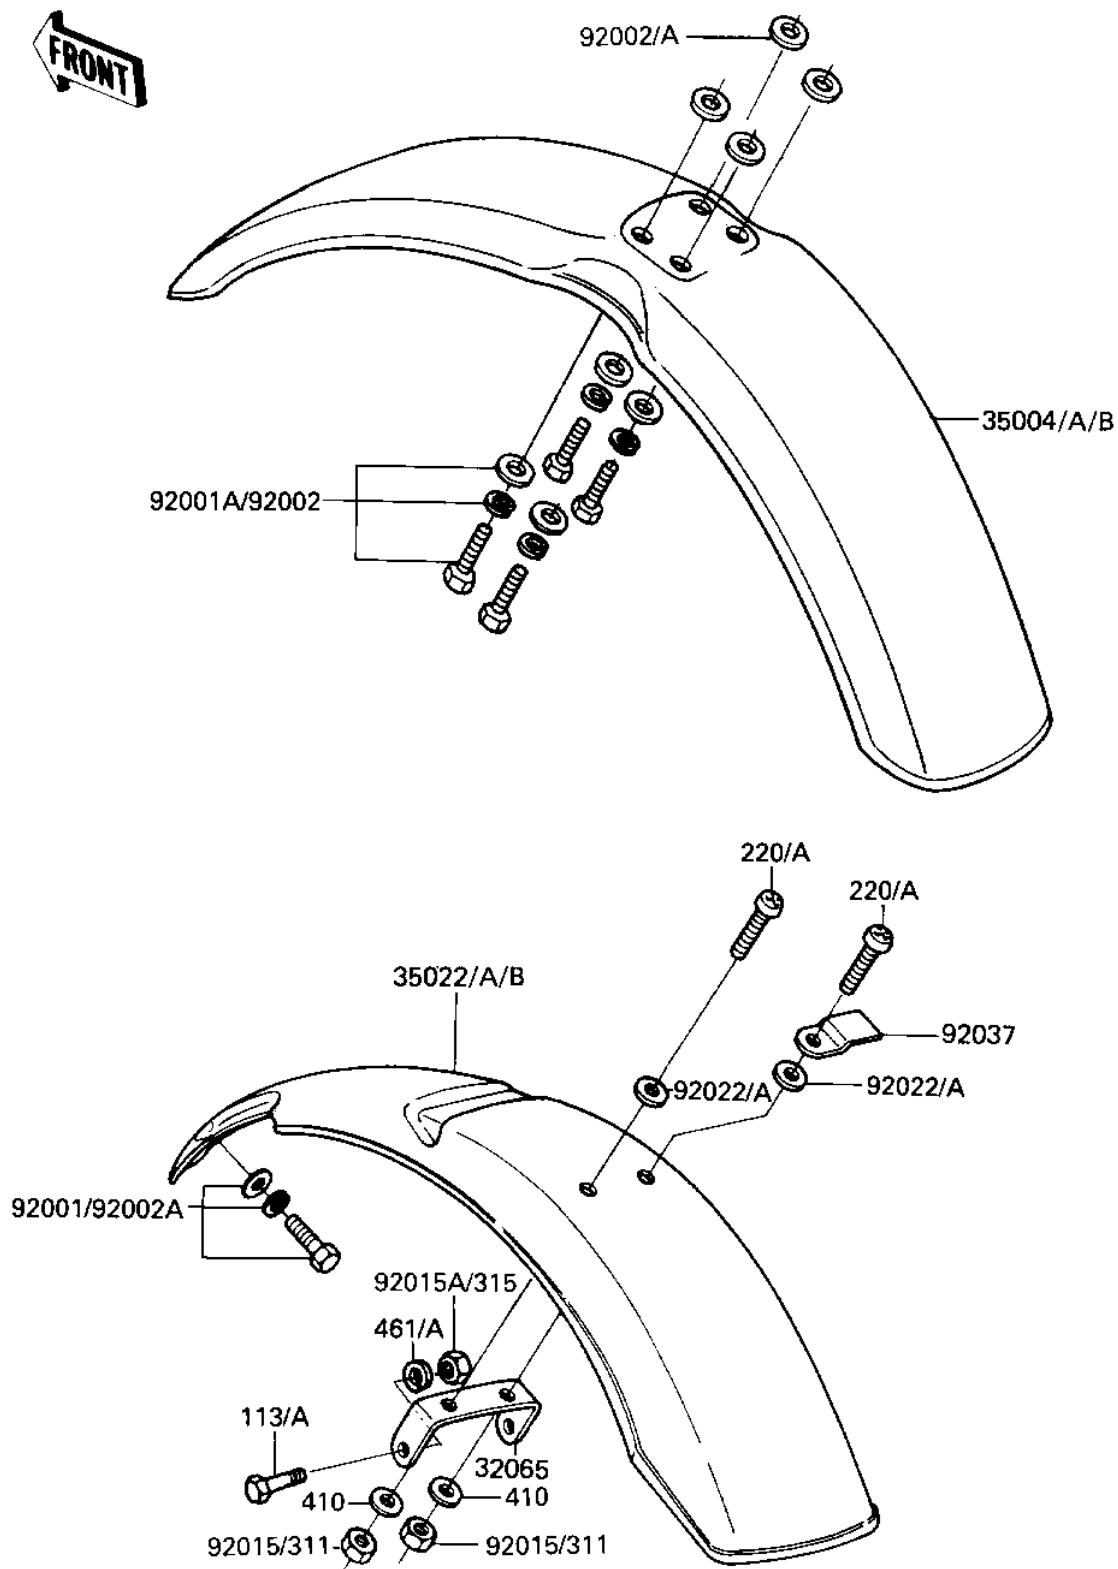

1985 KD80 PARTS DIAGRAM

FENDERS

F2170-0242

1985 KD80 PARTS LIST

FENDERS

ITEM NAME	PART NUMBER	QUANTITY
BRACKET,REAR FENDER (Ref # 32065)	35025-025	1
FENDER-FRONT,S.RED (Ref # 35004)	35004-1043-6B	1
FENDER-FR,LIME GREEN (Ref # 35004B)	35004-1043-6W	1
FENDER-COMP-REAR,S.RE (Ref # 35022)	35022-1044-6B	1
FENDER-RR,L.GREEN (Ref # 35022B)	35022-1044-6W	1
BOLT,6X18 (Ref # 92002)	92001-1944	1
BOLT,6X14 (Ref # 92002A)	92002-1218	1
NUT,FLANGED,6MM (Ref # 92015)	92015-1367	1
NUT,12MM (Ref # 92015A)	92015-1427	1
WASHER 6.5X20X1.6T (Ref # 92022A)	92022-125	1
CLAMP CABLE (Ref # 92037)	92037-020	1
BOLT-SMALL-FINE (Ref # 113A)	113C1228	1
SCREW-PAN-CROS (Ref # 220A)	220D0616	1
WASHER-SPRING (Ref # 461A)	461L1200	1