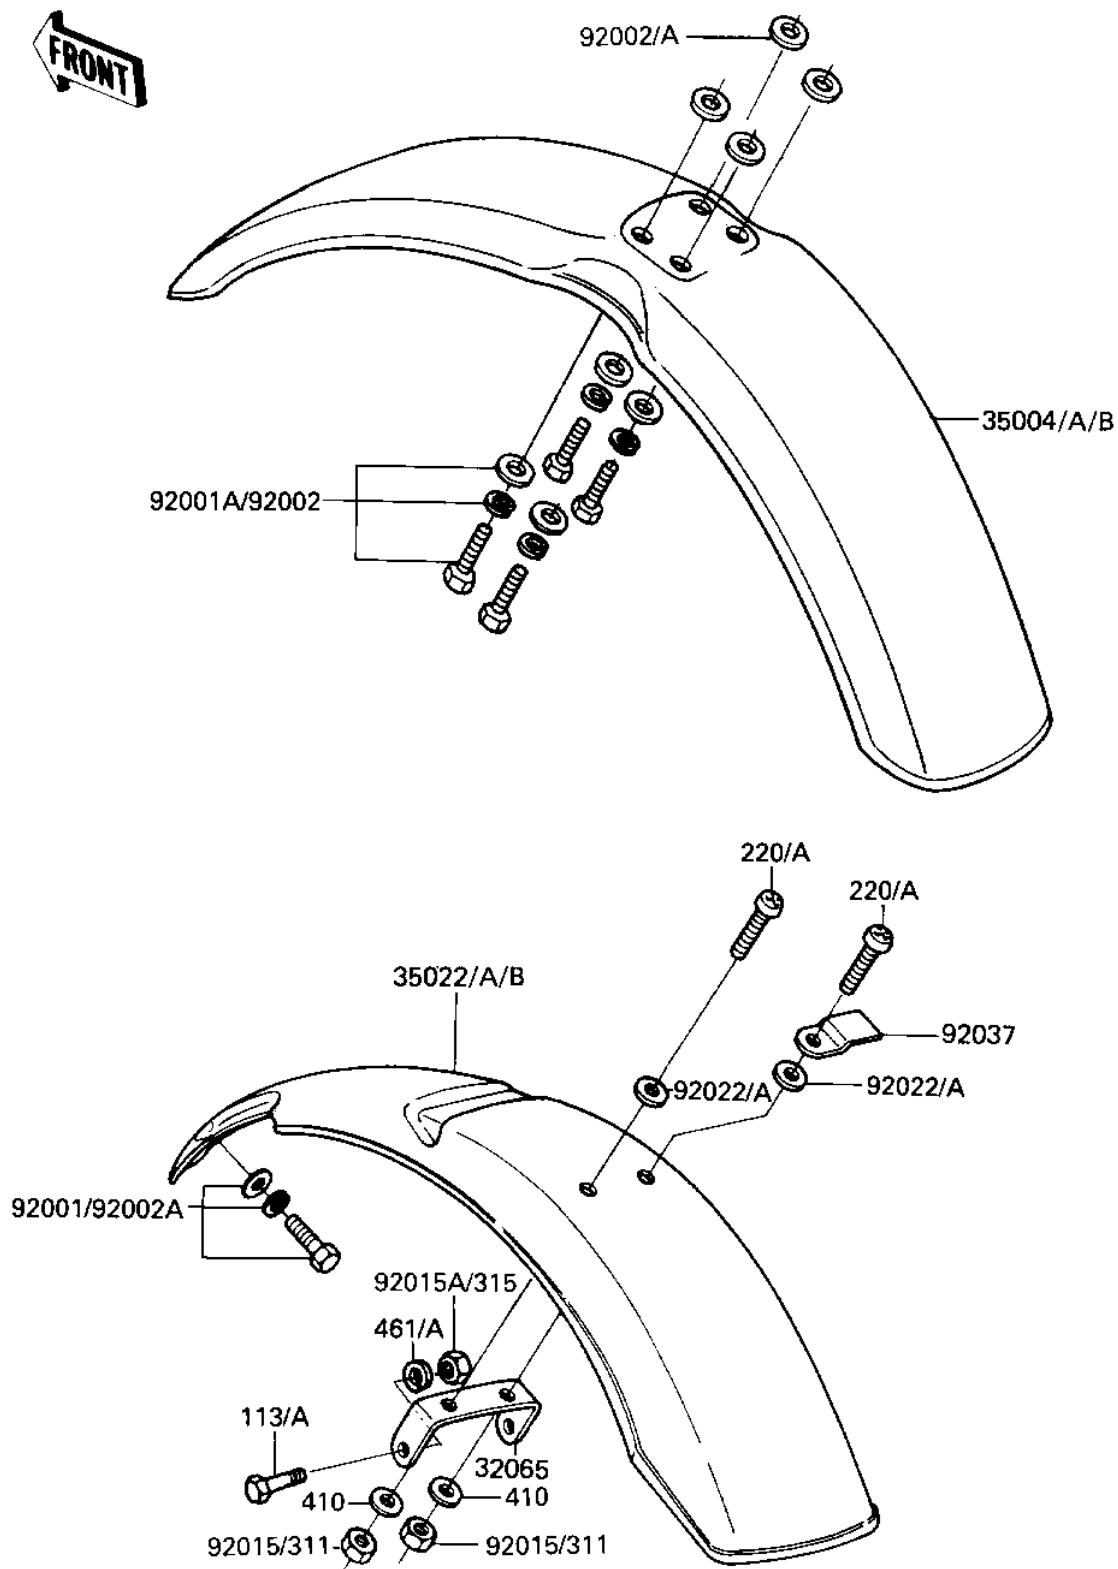

1984 KD80 PARTS DIAGRAM

FENDERS

F2170-0242

1984 KD80 PARTS LIST

FENDERS

ITEM NAME	PART NUMBER	QUANTITY
BRACKET,REAR FENDER (Ref # 32065)	35025-025	1
FENDER-FRONT,S.RED (Ref # 35004)	35004-1043-6B	1
FENDER-FR,LIME GREEN (Ref # 35004B)	35004-1043-6W	1
FENDER-COMP-REAR,S.RE (Ref # 35022)	35022-1044-6B	1
FENDER-RR,L.GREEN (Ref # 35022B)	35022-1044-6W	1
BOLT,6X18 (Ref # 92002)	92001-1944	1
BOLT,6X14 (Ref # 92002A)	92002-1218	1
NUT,FLANGED,6MM (Ref # 92015)	92015-1367	1
NUT,12MM (Ref # 92015A)	92015-1427	1
WASHER 6.5X20X1.6T (Ref # 92022A)	92022-125	1
CLAMP CABLE (Ref # 92037)	92037-020	1
BOLT-SMALL-FINE (Ref # 113A)	113C1228	1
SCREW-PAN-CROS (Ref # 220A)	220D0616	1
WASHER-SPRING (Ref # 461A)	461L1200	1