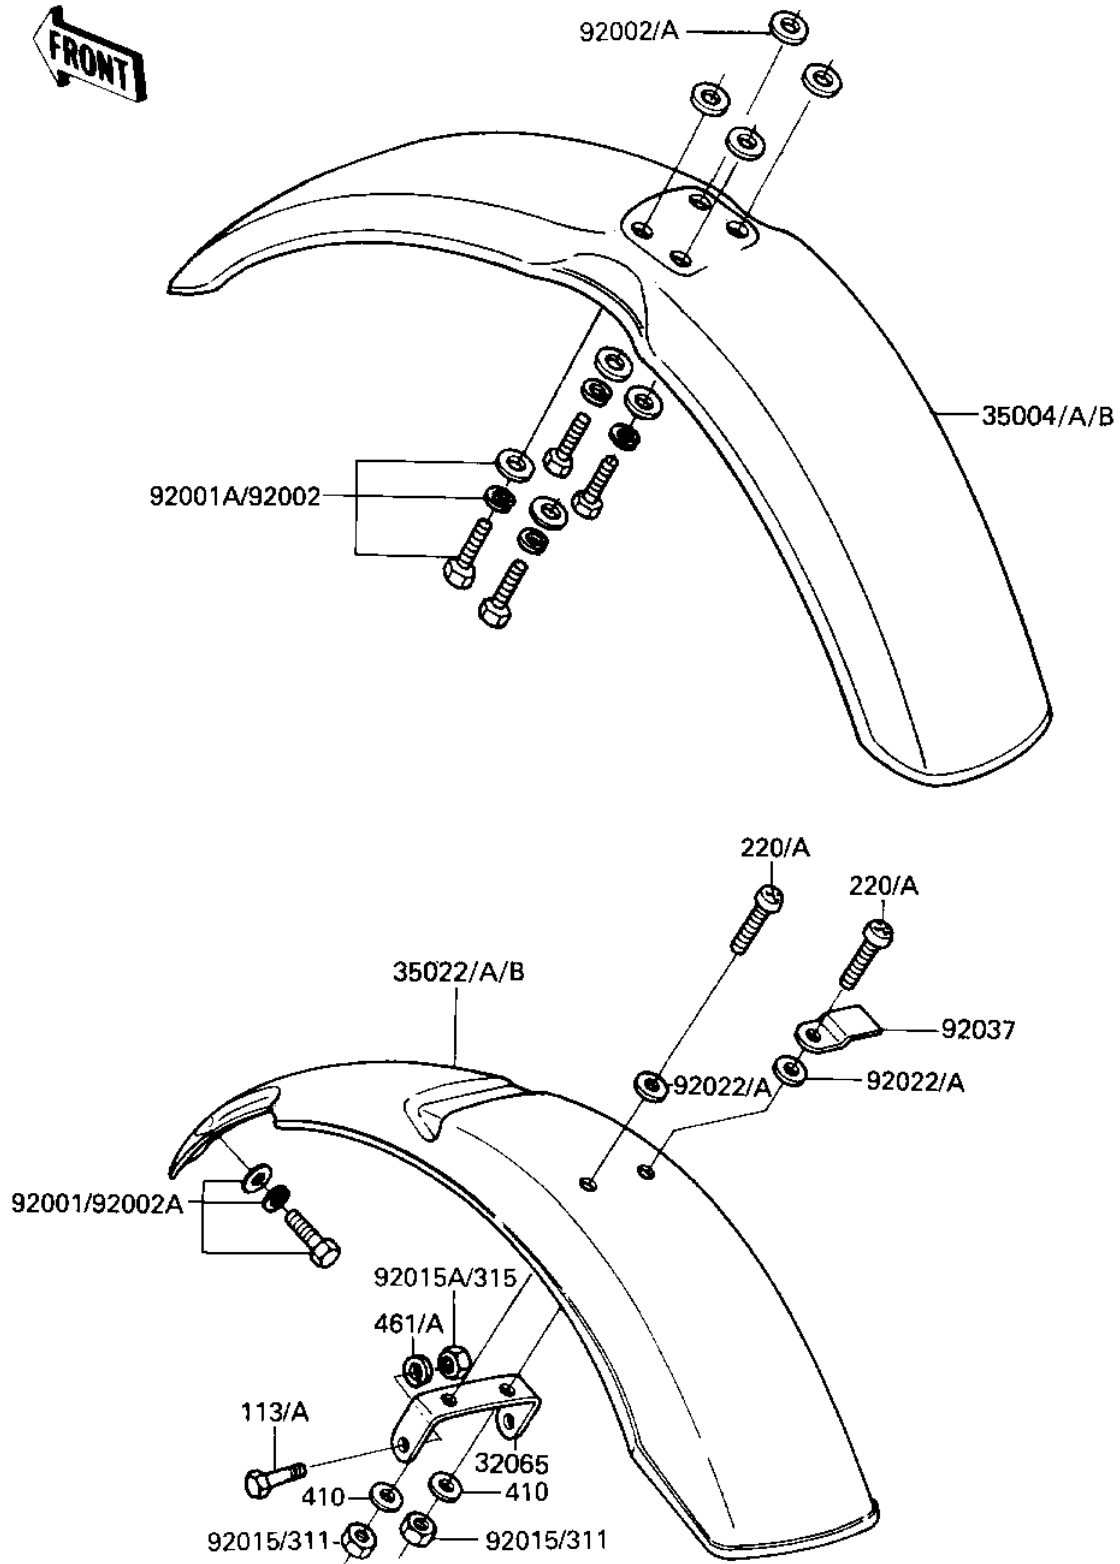

1982 KD80 PARTS DIAGRAM

FENDERS

F2170-0242

1982 KD80 PARTS LIST

FENDERS

ITEM NAME	PART NUMBER	QUANTITY
BRACKET,REAR FENDER (Ref # 32065)	35025-025	1
FENDER-FR,F.RED (Ref # 35004A)	35004-1043-6L	1
FENDER-FR,LIME GREEN (Ref # 35004B)	35004-1043-6W	1
FENDER-RR,F.RED (Ref # 35022A)	35022-1044-6L	1
FENDER-RR,L.GREEN (Ref # 35022B)	35022-1044-6W	1
BOLT,W/SP,6X14 (Ref # 92001)	92001-1762	1
BOLT,W/SP,6X18 (Ref # 92001A)	92001-1764	4
WASHER 6.5X20X1.6T (Ref # 92022)	92022-125	6
CLAMP CABLE (Ref # 92037)	92037-020	1
BOLT-SMALL-FINE (Ref # 113)	113B1228	2
SCREW PAN HEAD 6X16 (Ref # 220)	220B0616	2
NUT 6MM (Ref # 311)	311B0600	2
NUT-HEX-FINE,12MM (Ref # 315)	315B1200	2
WASHER PLAIN 6MM (Ref # 410)	410B0600	2
WASHER SPRING 12MM (Ref # 461)	461F1200	2