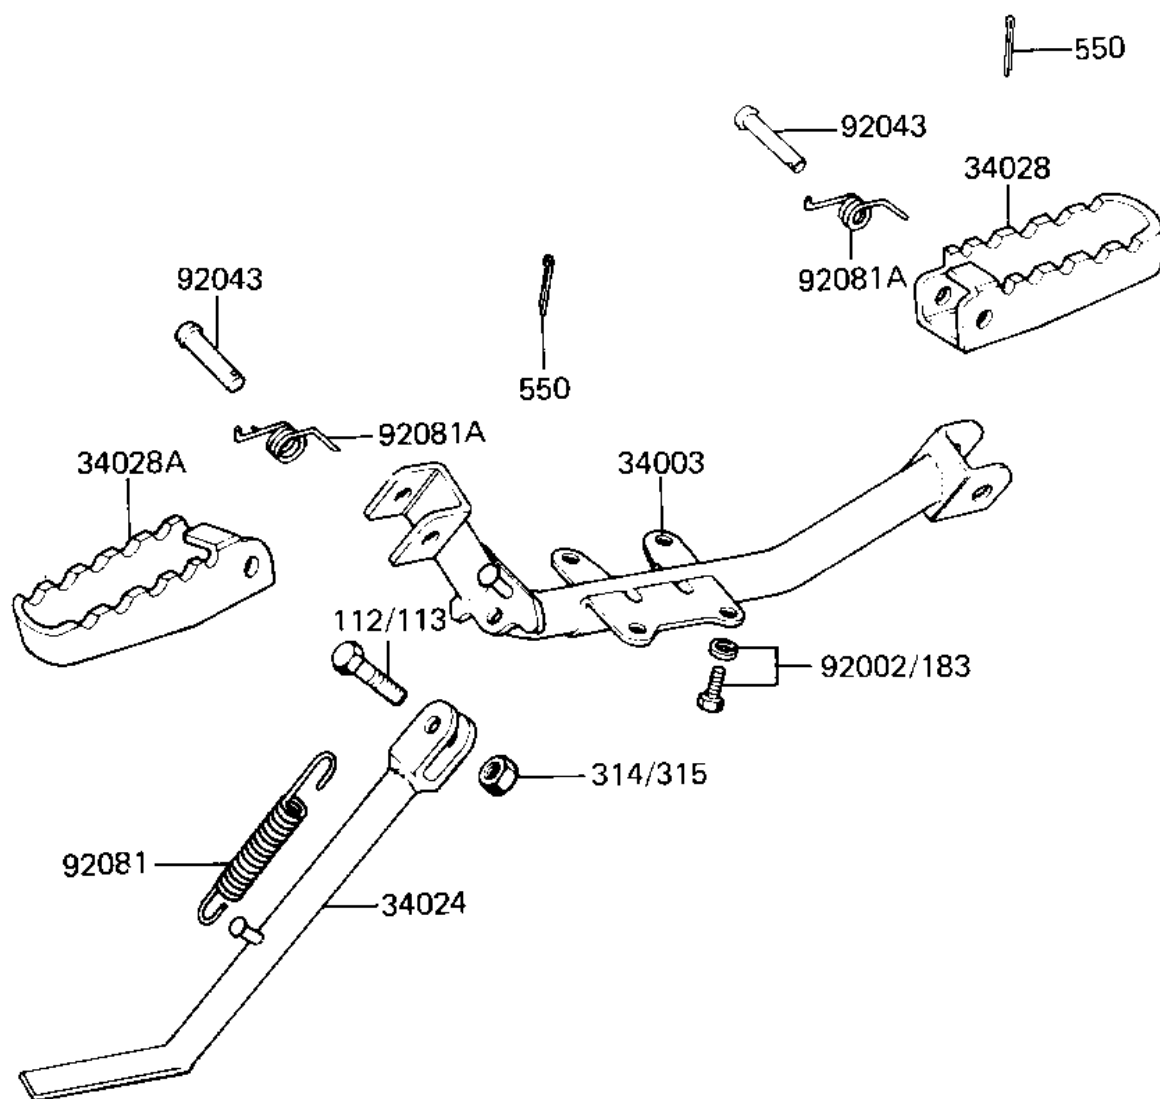

1985 KD80 PARTS DIAGRAM

FOOTRESTS/STAND

F2161-0001

1985 KD80 PARTS LIST

FOOTRESTS/STAND

ITEM NAME	PART NUMBER	QUANTITY
BAR,FOOTREST (Ref # 34003)	34002-047	1
STAND-SIDE (Ref # 34024)	34024-1013	1
BAR,R.H FOOTREST (Ref # 34028)	34028-023	1
BAR,L.H FOOTREST (Ref # 34028A)	34028-024	1
BOLT,8X18 (Ref # 92002)	92002-1231	1
PIN-FOOTREST BAR FIT (Ref # 92043)	92043-080	1
SPRING MAIN STAND (Ref # 92081)	34023-005	1
SPRING,FOOTRESTBAR (Ref # 92081A)	92083-027	1
BOLT-UPSET (Ref # 112)	112C1030	1
NUT-HEX-FINE (Ref # 315)	315C1000	1
PIN,COTTER,2.5X15 (Ref # 550)	550D2515	1