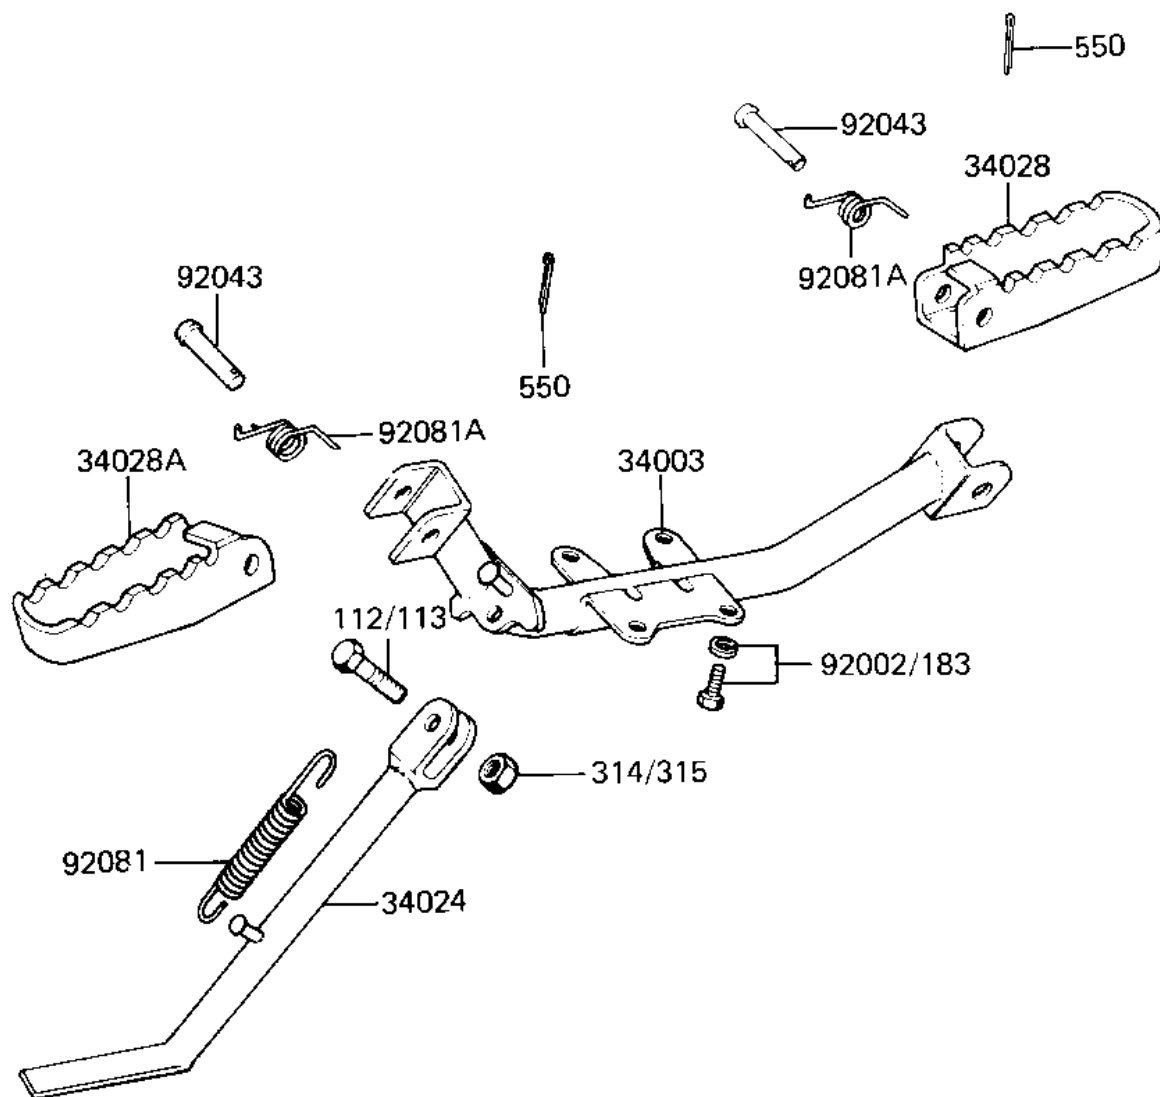

## 1984 KD80 PARTS DIAGRAM

FOOTRESTS/STAND

F2161-0001

## 1984 KD80 PARTS LIST

### FOOTRESTS/STAND

ITEM NAME	PART NUMBER	QUANTITY
BAR,FOOTREST (Ref # 34003)	34002-047	1
STAND-SIDE (Ref # 34024)	34024-1013	1
BAR,R.H FOOTREST (Ref # 34028)	34028-023	1
BAR,L.H FOOTREST (Ref # 34028A)	34028-024	1
PIN-FOOTREST BAR FIT (Ref # 92043)	92043-080	1
SPRING MAIN STAND (Ref # 92081)	34023-005	1
SPRING,FOOTRESTBAR (Ref # 92081A)	92083-027	1
BOLT-UPSET (Ref # 112)	112C1030	1
BOLT-UPSET-WS-SMALL (Ref # 183)	183B0818	1
NUT-HEX-FINE (Ref # 315)	315C1000	1
PIN,COTTER,2.5X15 (Ref # 550)	550D2515	1