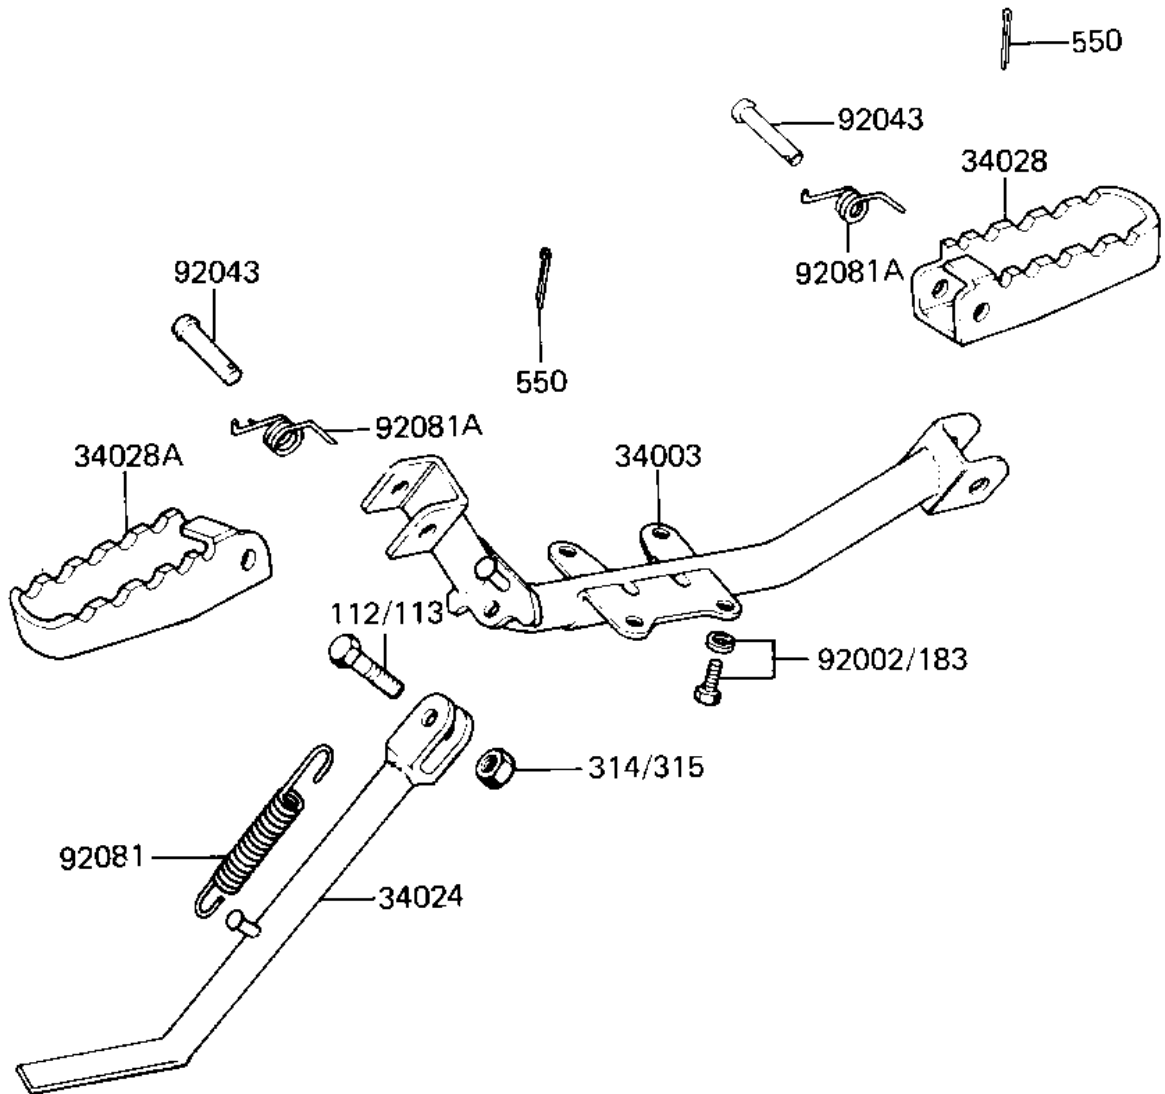

1982 KD80 PARTS DIAGRAM

FOOTRESTS/STAND

F2161-0001

1982 KD80 PARTS LIST

FOOTRESTS/STAND

ITEM NAME	PART NUMBER	QUANTITY
BAR,FOOTREST (Ref # 34003)	34002-047	1
STAND-SIDE (Ref # 34024)	34024-1013	1
BAR,R.H FOOTREST (Ref # 34028)	34028-023	1
BAR,L.H FOOTREST (Ref # 34028A)	34028-024	1
PIN-FOOTREST BAR FIT (Ref # 92043)	92043-080	2
SPRING MAIN STAND (Ref # 92081)	34023-005	1
SPRING,FOOTRESTBAR (Ref # 92081A)	92083-027	4
BOLT,10X28 (Ref # 113)	113G1028	1
BOLT-UPSET-WS-SMALL (Ref # 183)	183B0818	4
NUT,10MM (Ref # 314)	314B1000	1
PIN,COTTER,2.5X15 (Ref # 550)	550D2515	2