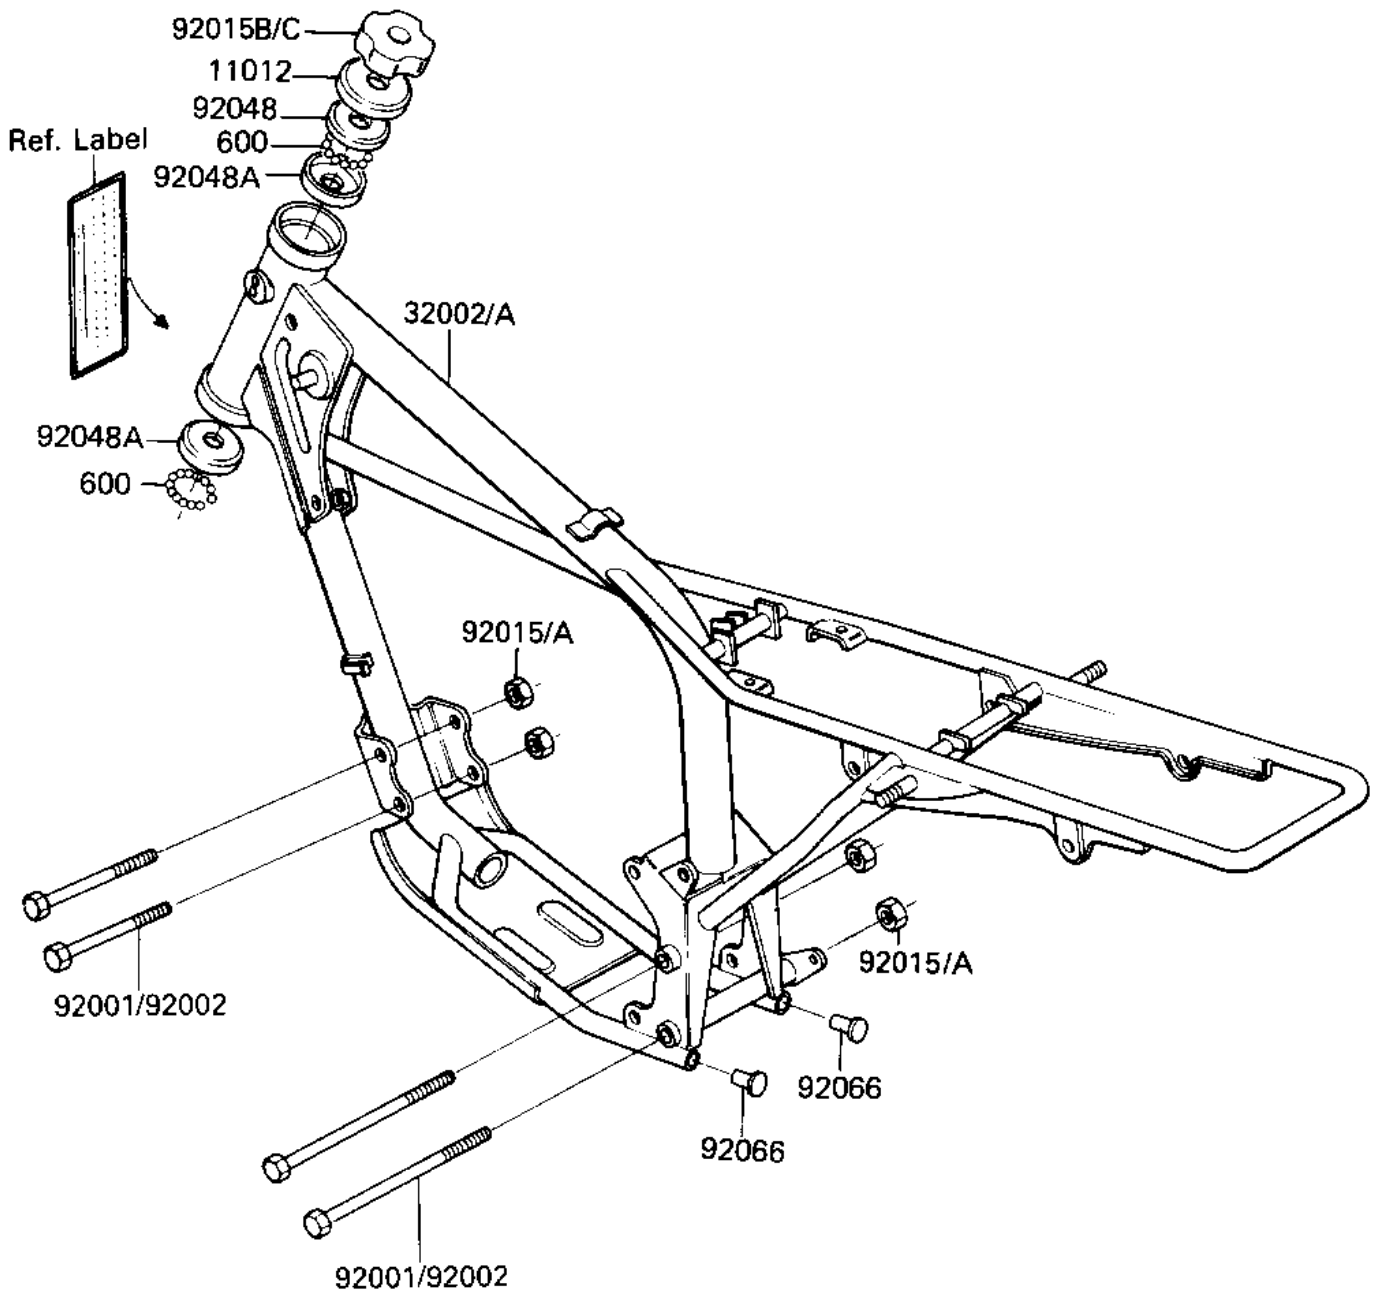

1985 KD80 PARTS DIAGRAM

FRAME/FRAME FITTINGS

F2120-0237

1985 KD80 PARTS LIST

FRAME/FRAME FITTINGS

ITEM NAME	PART NUMBER	QUANTITY
CAP STEERING STEM (Ref # 11012)	46098-004	1
FRAME-COMP (Ref # 32002A)	32002-1707	1
BOLT,10X115 (Ref # 92002)	92002-1072	1
NUT,FLANGED,10MM,BLAC (Ref # 92015A)	92015-1180	1
NUT,STEERING STEM LOC (Ref # 92015B)	92015-1382	1
CONE UPPER BEARING (Ref # 92048)	92047-005	1
RACE BEARING (Ref # 92048A)	92048-004	1
CAP PIPE END (Ref # 92066)	32112-001	1
BALL STEEL 3/16' (Ref # 600)	600A0600	1