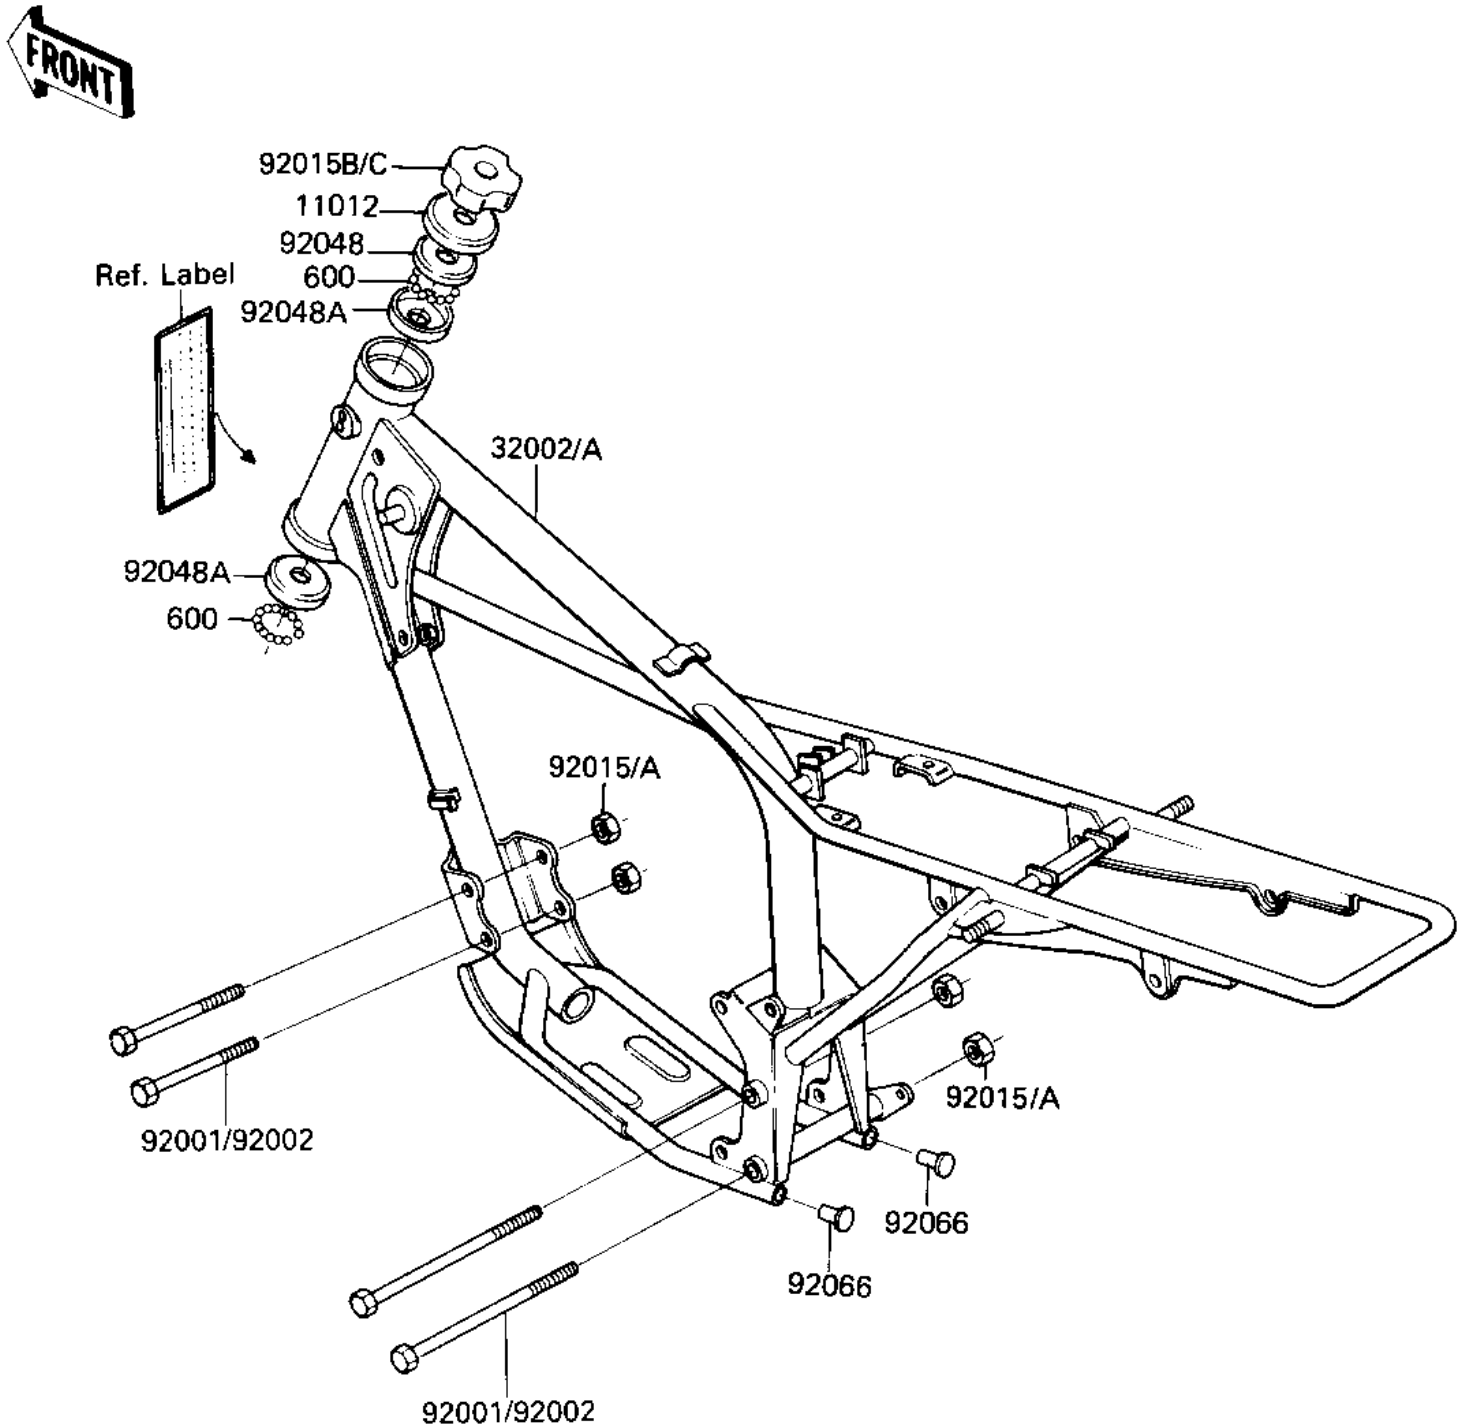

## 1984 KD80 PARTS DIAGRAM

FRAME/FRAME FITTINGS

F2120-0237

## 1984 KD80 PARTS LIST

### FRAME/FRAME FITTINGS

ITEM NAME	PART NUMBER	QUANTITY
CAP STEERING STEM (Ref # 11012)	46098-004	1
FRAME-COMP (Ref # 32002A)	32002-1707	1
BOLT,10X115 (Ref # 92002)	92002-1072	1
NUT,FLANGED,10MM,BLAC (Ref # 92015A)	92015-1180	1
NUT,STEERING STEM LOC (Ref # 92015B)	92015-1382	1
CONE UPPER BEARING (Ref # 92048)	92047-005	1
RACE BEARING (Ref # 92048A)	92048-004	1
CAP PIPE END (Ref # 92066)	32112-001	1
BALL STEEL 3/16' (Ref # 600)	600A0600	1