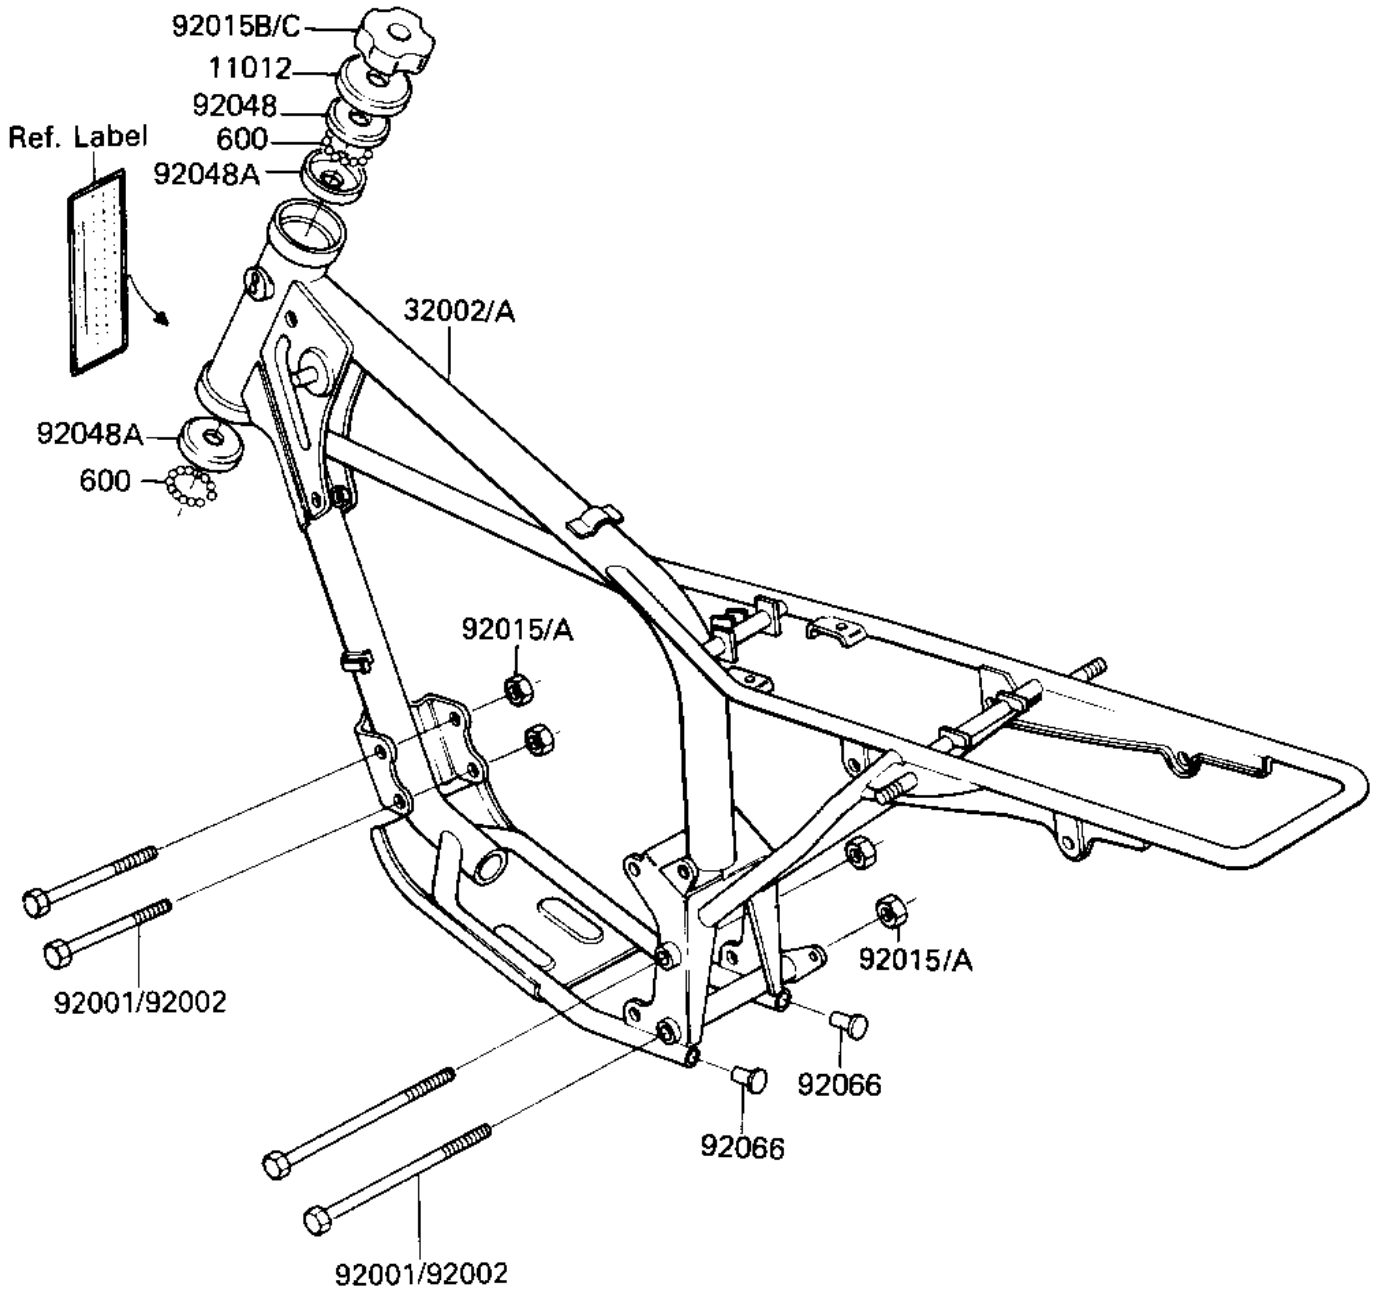

1982 KD80 PARTS DIAGRAM

FRAME/FRAME FITTINGS

F2120-0237

1982 KD80 PARTS LIST

FRAME/FRAME FITTINGS

ITEM NAME	PART NUMBER	QUANTITY
CAP STEERING STEM (Ref # 11012)	46098-004	1
FRAME (Ref # 32002)	32002-1122	1
UNAVAILABLE IN PRICE BOOK (Ref # 92001)	92001-1245	4
NUT,FLANGED,10MM (Ref # 92015)	92015-1428	4
NUT STEERING STEM LCK (Ref # 92015C)	92090-006	1
CONE UPPER BEARING (Ref # 92048)	92047-005	1
RACE BEARING (Ref # 92048A)	92048-004	2
CAP PIPE END (Ref # 92066)	32112-001	2
BALL STEEL 3/16' (Ref # 600)	600A0600	46