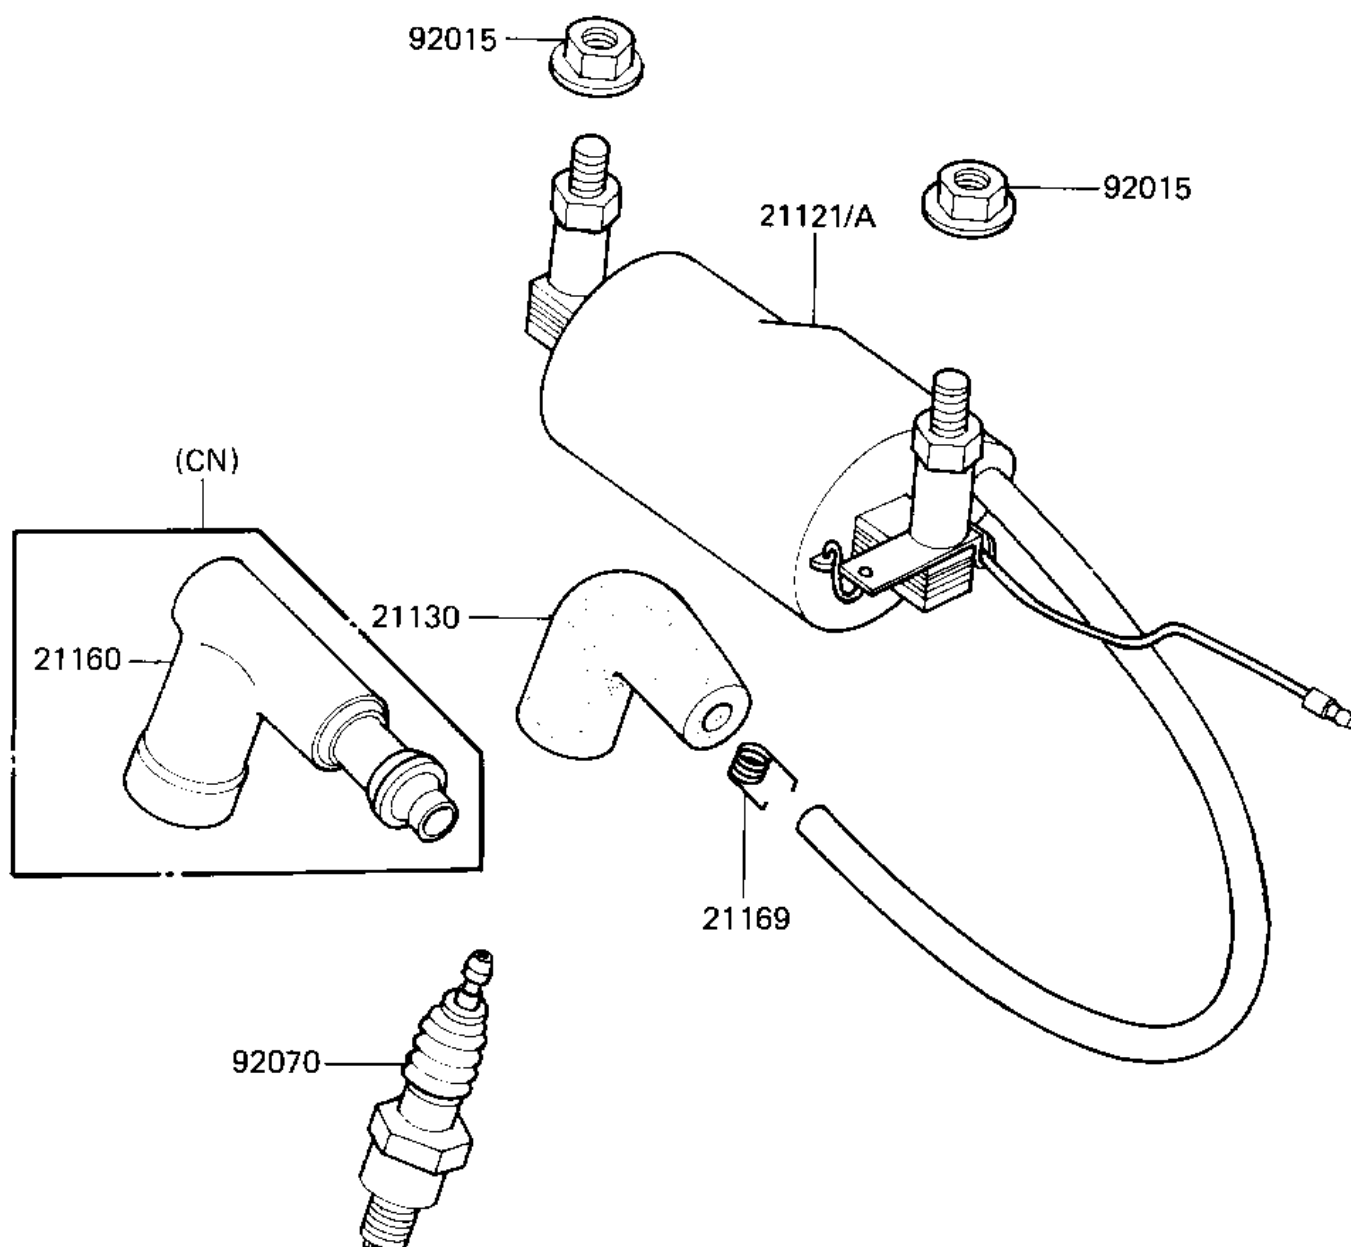

1985 KD80 PARTS DIAGRAM

IGNITION COIL

E1830-0056

1985 KD80 PARTS LIST

IGNITION COIL

ITEM NAME	PART NUMBER	QUANTITY
COIL-IGNITION (Ref # 21121A)	21121-1105	1
CAP SPARK PLUG (Ref # 21130)	21130-009	1
CAP,SPARK PLUG (Ref # 21160)	21160-005	1
SPRING-SPARK PLUG CAP (Ref # 21169)	92101-001	1
NUT-6MM (Ref # 92015)	92015-1078	1
SPARK PLUG B7HS (Ref # 92070)	B7HS	1