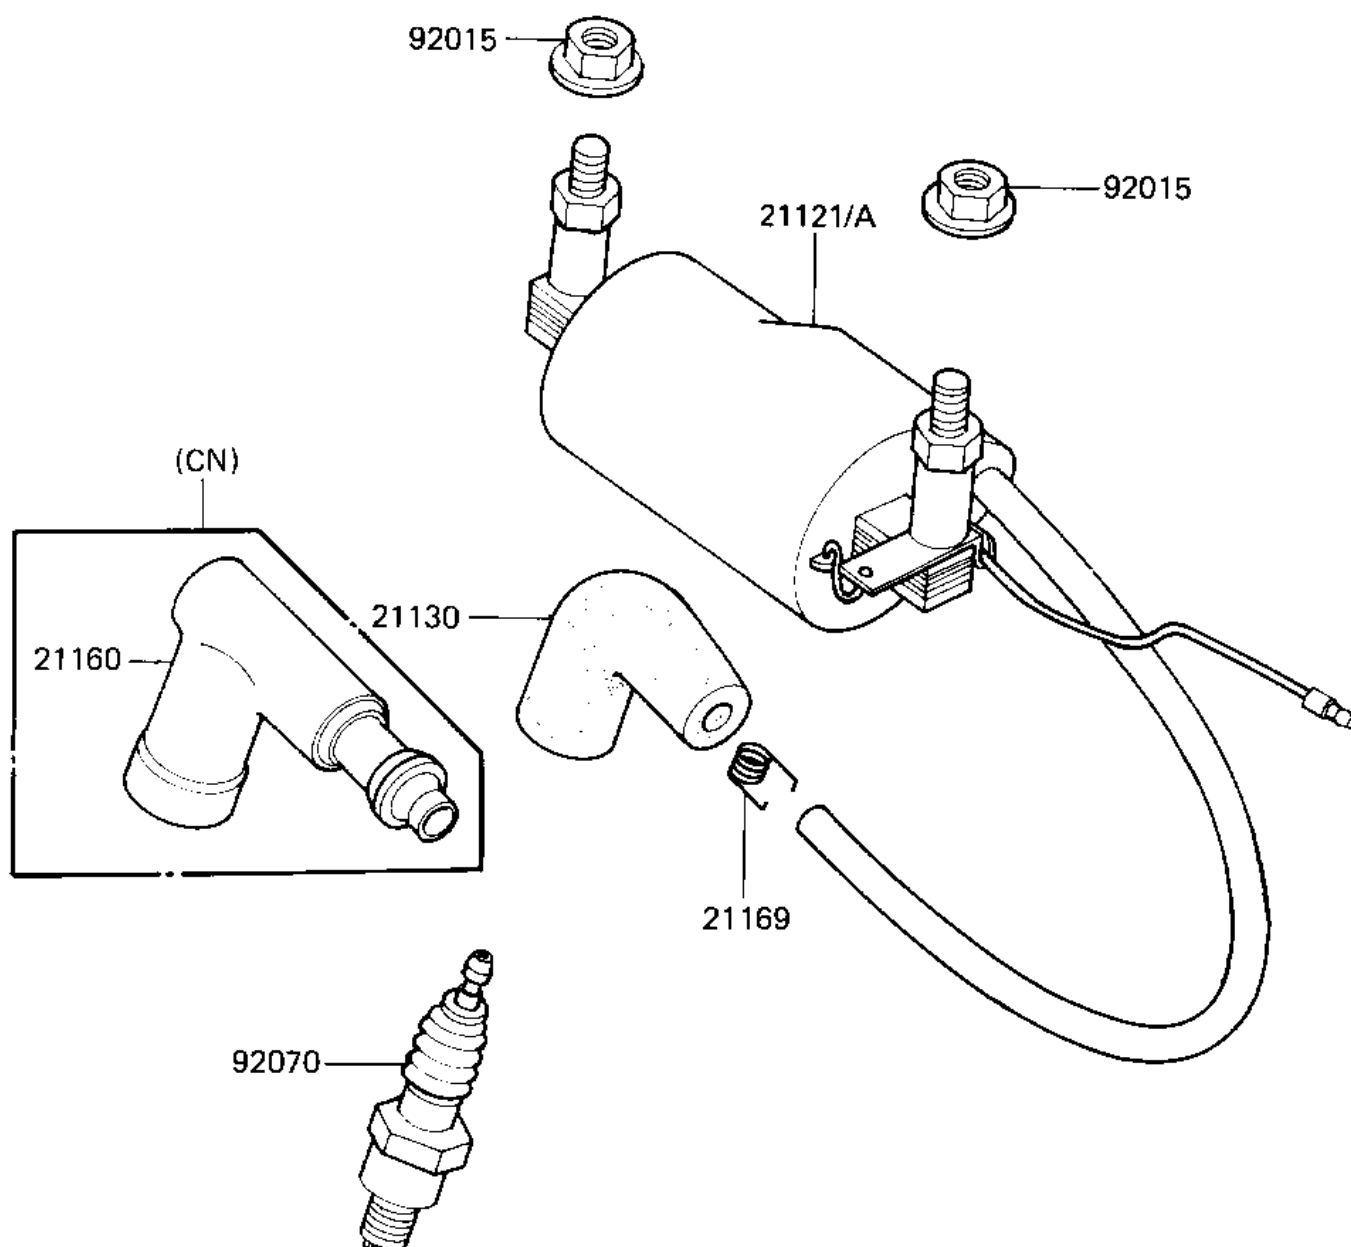

1984 KD80 PARTS DIAGRAM

IGNITION COIL

E1830-0056

1984 KD80 PARTS LIST

IGNITION COIL

ITEM NAME	PART NUMBER	QUANTITY
COIL-IGNITION (Ref # 21121A)	21121-1105	1
CAP SPARK PLUG (Ref # 21130)	21130-009	1
CAP,SPARK PLUG (Ref # 21160)	21160-005	1
SPRING-SPARK PLUG CAP (Ref # 21169)	92101-001	1
NUT-6MM (Ref # 92015)	92015-1078	1
SPARK PLUG B7HS (Ref # 92070)	B7HS	1