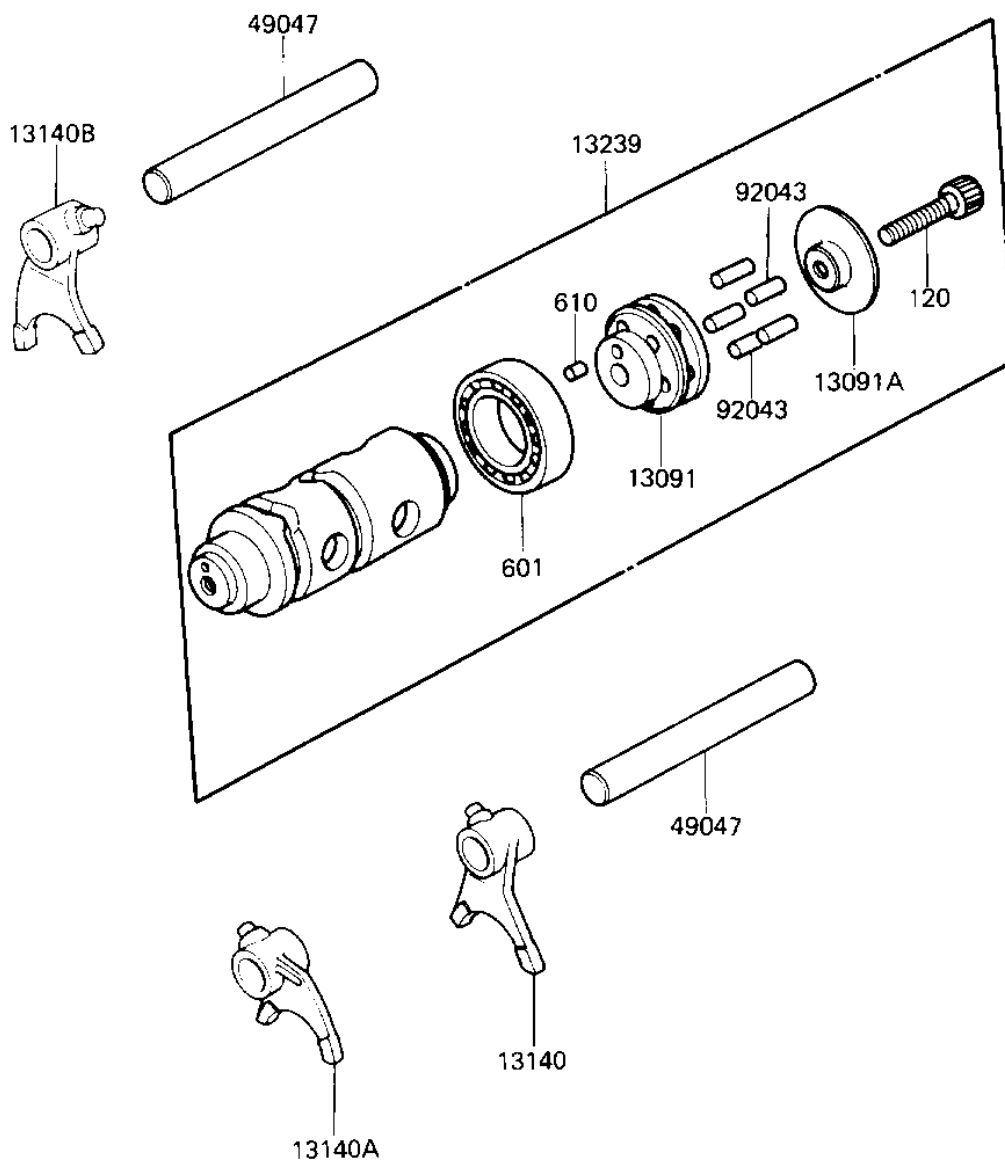

## 1984 KD80 PARTS DIAGRAM

GEAR CHANGE DRUM & FORKS

E1362-0023

## 1984 KD80 PARTS LIST

### GEAR CHANGE DRUM & FORKS

ITEM NAME	PART NUMBER	QUANTITY
HOLDER (Ref # 13091)	13091-1077	1
HOLDER,CHANGE DRUM (Ref # 13091A)	13142-014	1
SHIFT FORK,LOW&2ND (Ref # 13140)	13140-1026	1
SHIFT FORK,3RD (Ref # 13140A)	13140-1027	1
SHIFT FORK,4TH&TOP (Ref # 13140B)	13140-1028	1
DRUM ASSY,GEAR CHANGE (Ref # 13239)	13239-1034	1
RODSHIFT,SHORT (Ref # 49047)	13209-014	1
PIN,GEAR CHANGE DRUM (Ref # 92043)	92042-042	1
BEARING, BALL, #600403 (Ref # 601)	601B6004	1
PIN-DOWEL,4X6 (Ref # 610)	610A0406	1