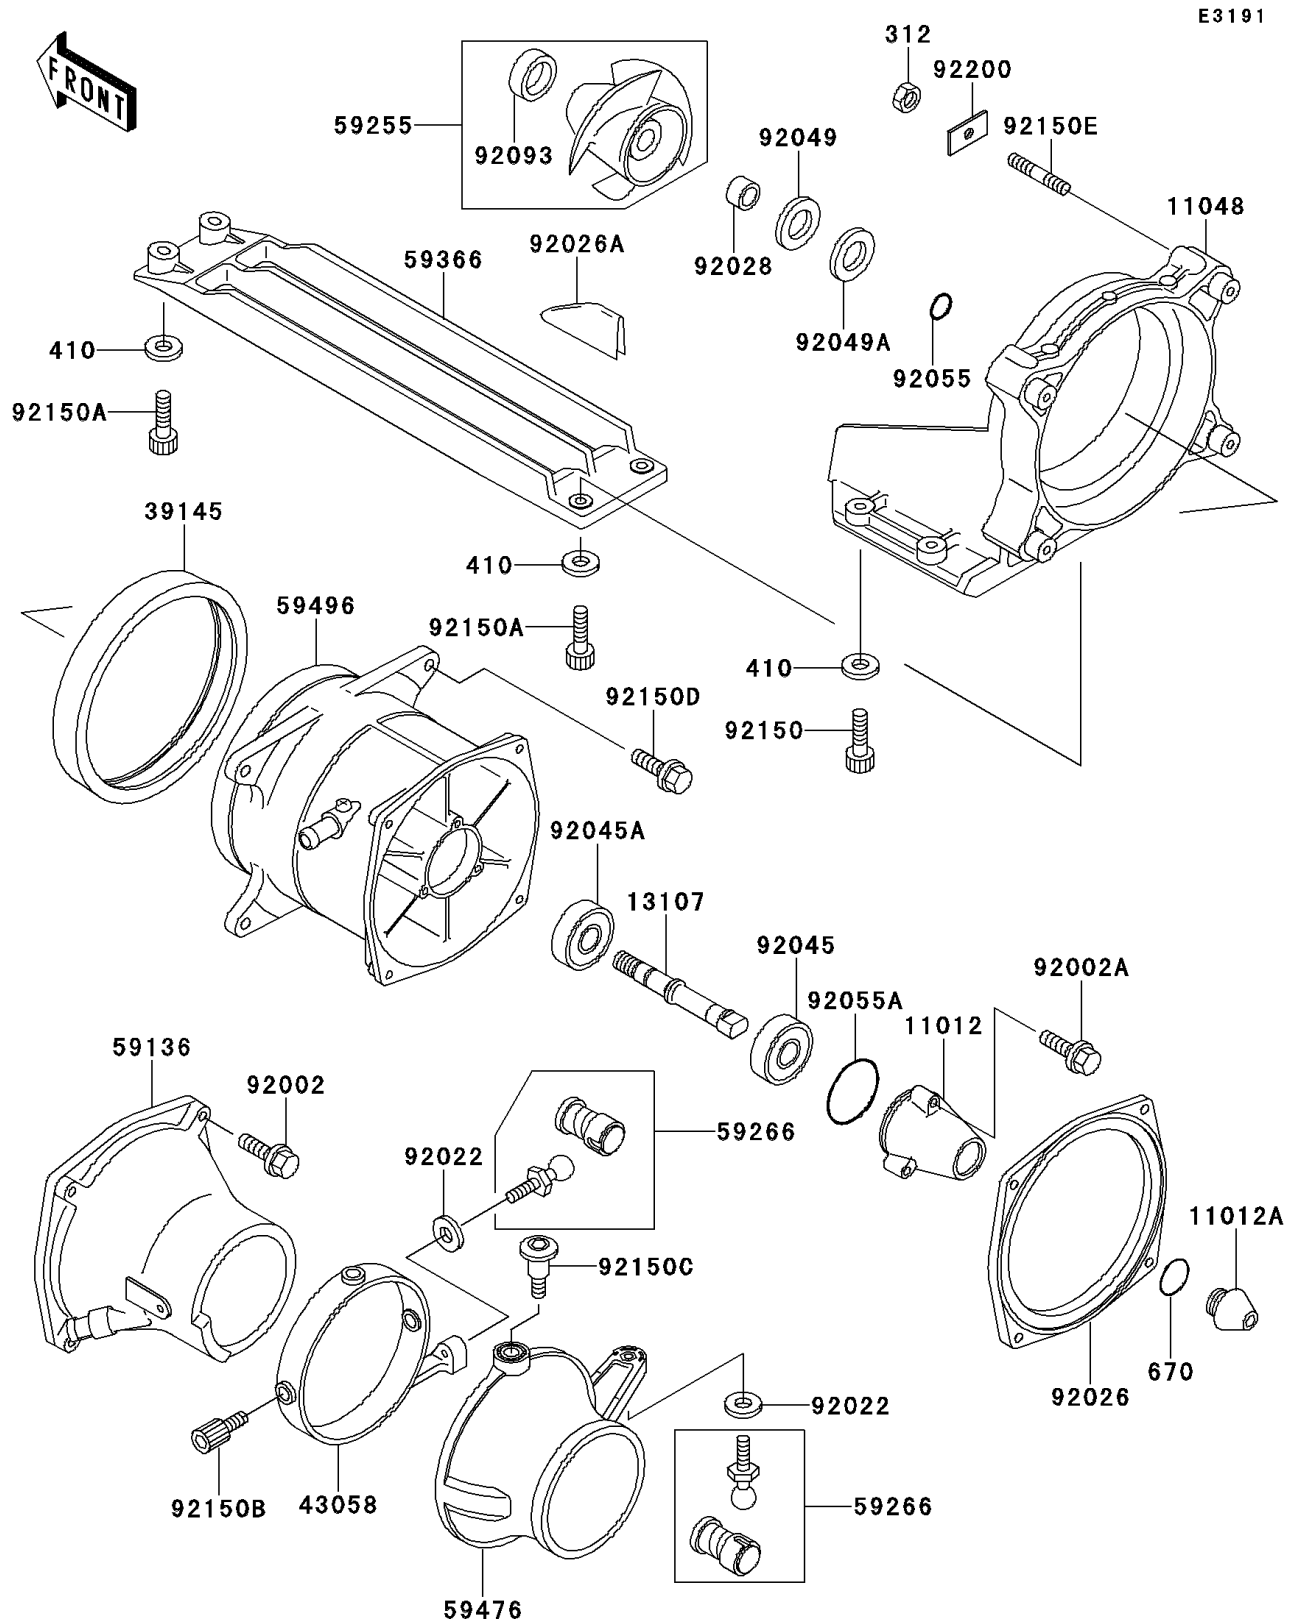

# 1996 900 ZXi PARTS DIAGRAM

Jet Pump

## Jet Pump

ITEM NAME	PART NUMBER	QUANTITY
NUT-HEX,6MM (Ref # 312)	312R0600	2
WASHER-PLAIN-SMALL,6MM (Ref # 410)	410S0600	8
O RING,20MM (Ref # 670)	670B2020	1
CAP (Ref # 11012)	11012-3771	1
CAP (Ref # 11012A)	11012-3772	1
BRACKET (Ref # 11048)	11048-3763	1
SHAFT,JETPUMP (Ref # 13107)	13107-3737	1
TRIM-SEAL (Ref # 39145)	39145-3742	1
RING (Ref # 43058)	43058-3709	1
NOZZLE-PUMP (Ref # 59136)	59136-3738	1
IMPELLER-COMP (Ref # 59255)	59255-3709	1
JOINT-BALL (Ref # 59266)	59266-3707	2
GRATE (Ref # 59366)	59366-3712	1
NOZZLE-STRG,GRAY (Ref # 59476)	59476-3724-RA	1
VANE-GUIDE (Ref # 59496)	59496-3713	1
BOLT,6X40 (Ref # 92002)	92002-3716	4
BOLT,6X30 (Ref # 92002A)	92002-3726	3
WASHER (Ref # 92022)	92022-567	2
SPACER (Ref # 92026)	92026-3730	1
SPACER (Ref # 92026A)	92026-3731	3
BUSHING (Ref # 92028)	92028-3750	1
BEARING-BALL,62022RD (Ref # 92045)	92045-3721	1
BEARING-BALL,6303-132RD (Ref # 92045A)	92045-3722	1
SEAL-OIL (Ref # 92049)	92049-3717	1
SEAL-OIL (Ref # 92049A)	92049-3718	1
RING-O,13X1.9 (Ref # 92055)	92055-1021	1
RING-O (Ref # 92055A)	92055-3741	1
SEAL,JET PUMP (Ref # 92093)	92093-3739	1
BOLT,SOCKET,6X20 (Ref # 92150)	92150-3748	4

# 1996 900 ZXi PARTS LIST

## Jet Pump

ITEM NAME	PART NUMBER	QUANTITY
BOLT,SOCKET,6X18 (Ref # 92150A)	92150-3775	4
BOLT (Ref # 92150B)	92150-3808	2
BOLT (Ref # 92150C)	92150-3827	2
BOLT,8X30 (Ref # 92150D)	92150-3828	4
BOLT (Ref # 92150E)	92150-3829	2
WASHER (Ref # 92200)	92200-3740	2