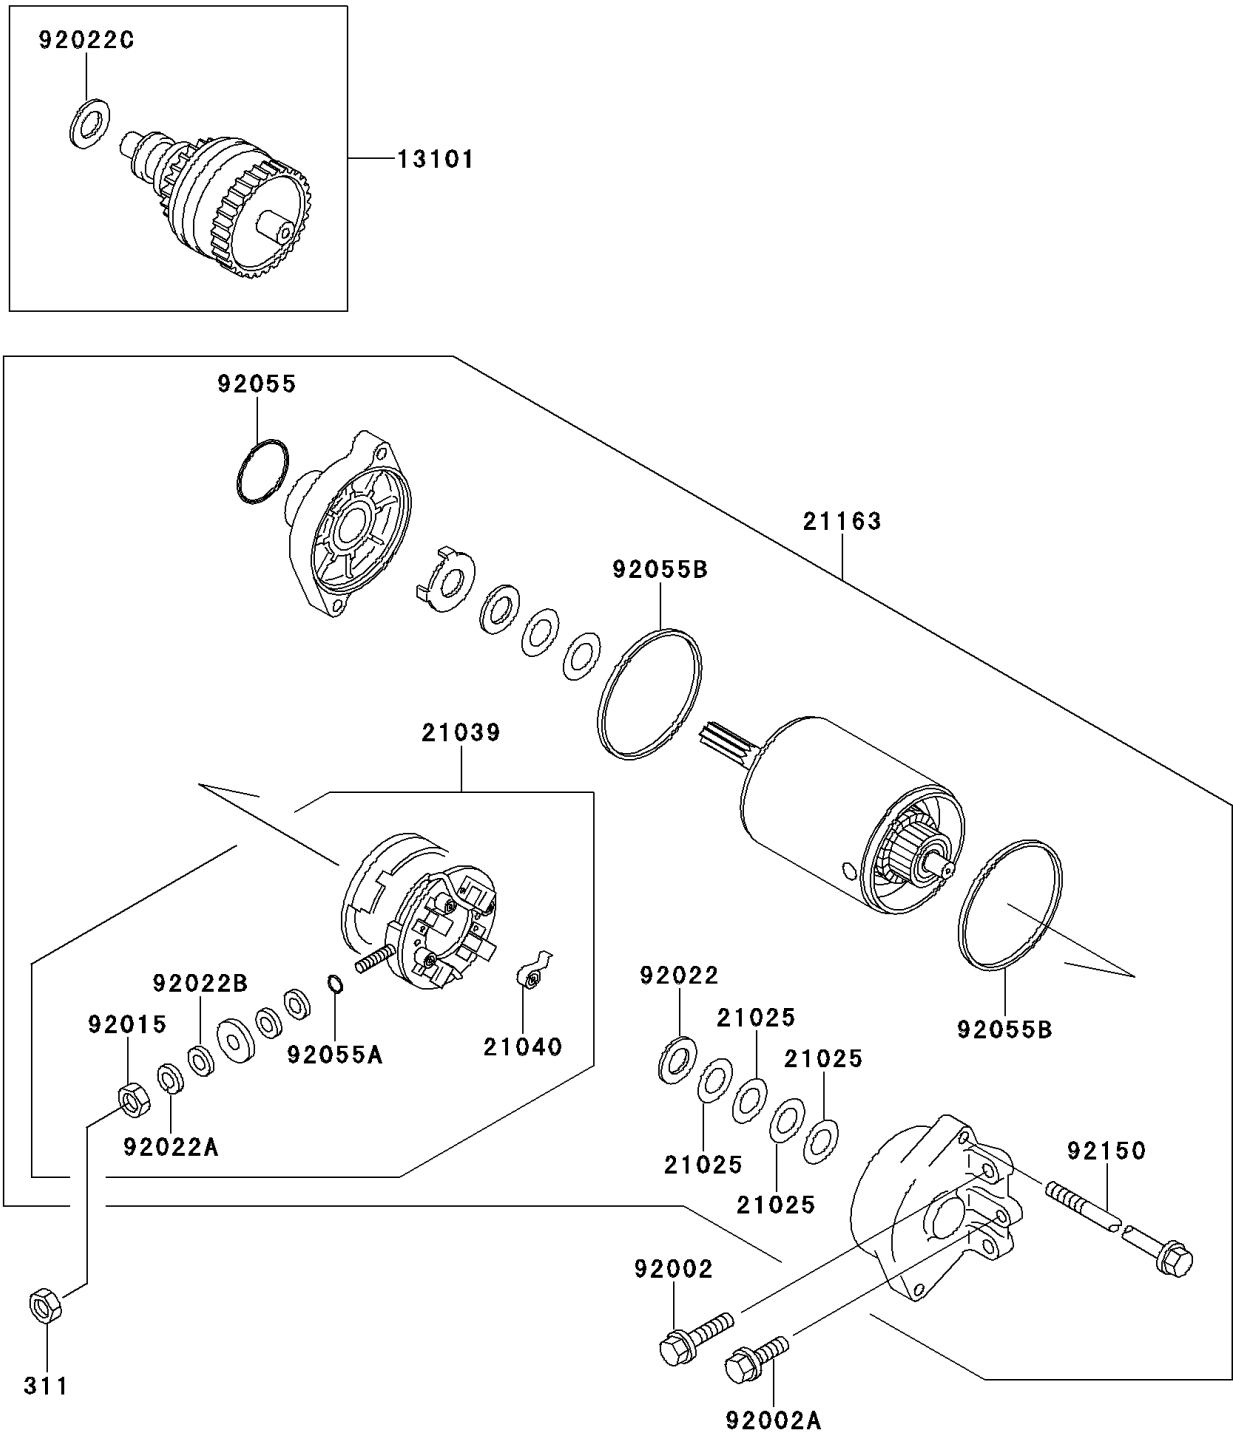

1996 900 ZXi PARTS DIAGRAM

Starter Motor

E1840

1996 900 ZXi PARTS LIST

Starter Motor

ITEM NAME	PART NUMBER	QUANTITY
NUT-HEX,6MM (Ref # 311)	311R0600	1
GEAR-ASSY (Ref # 13101)	13101-3708	1
WASHER,9.1X18X0.2 (Ref # 21025)	21025-011	4
BRUSH,CARBON (Ref # 21039)	21039-3703	1
SPRING-BRUSH (Ref # 21040)	21040-1055	4
STARTER-ELECTRIC (Ref # 21163)	21163-3709	1
BOLT,6X25 (Ref # 92002)	92002-3714	2
BOLT,6X12 (Ref # 92002A)	92002-3763	1
NUT,6MM (Ref # 92015)	92015-3710	1
WASHER,9.1X18X0.8 (Ref # 92022)	92022-1132	1
WASHER,6MM (Ref # 92022A)	92022-3711	1
WASHER,6MM (Ref # 92022B)	92022-3713	1
WASHER,12X24X1.0 (Ref # 92022C)	92022-3731	1
RING-O (Ref # 92055)	92055-1276	1
RING-O,4.5X2.0 (Ref # 92055A)	92055-1370	1
RING-O,STARTER MOTOR (Ref # 92055B)	92055-1381	2
BOLT (Ref # 92150)	92150-3772	2