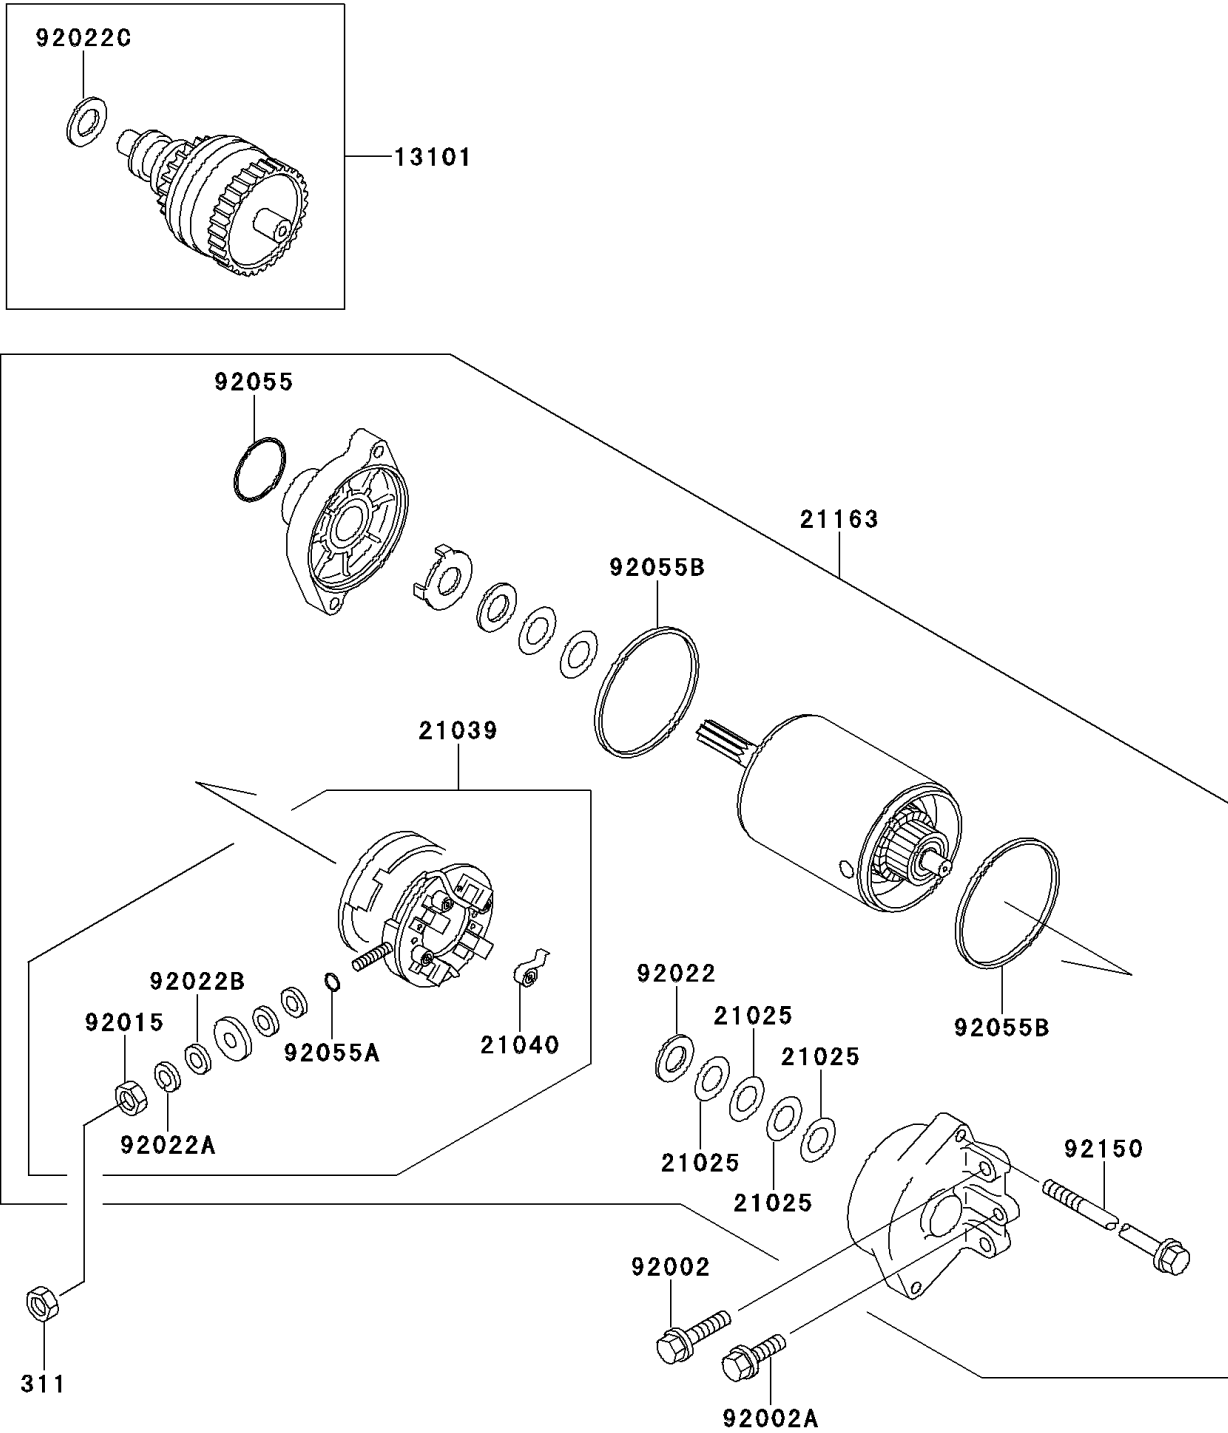

1995 900 ZXi PARTS DIAGRAM

Starter Motor

E1840

1995 900 ZXi PARTS LIST

Starter Motor

ITEM NAME	PART NUMBER	QUANTITY
NUT-HEX,6MM (Ref # 311)	311R0600	1
GEAR-ASSY (Ref # 13101)	13101-3708	1
WASHER,9.1X18X0.2 (Ref # 21025)	21025-011	1
BRUSH,CARBON (Ref # 21039)	21039-3703	1
SPRING-BRUSH (Ref # 21040)	21040-1055	1
STARTER-ELECTRIC (Ref # 21163)	21163-3709	1
BOLT,6X25 (Ref # 92002)	92002-3714	1
BOLT,6X12 (Ref # 92002A)	92002-3763	1
NUT,6MM (Ref # 92015)	92015-3710	1
WASHER,9.1X18X0.8 (Ref # 92022)	92022-1132	1
WASHER,6MM (Ref # 92022A)	92022-3711	1
WASHER,6MM (Ref # 92022B)	92022-3713	1
WASHER,12X24X1.0 (Ref # 92022C)	92022-3731	1
RING-O (Ref # 92055)	92055-1276	1
RING-O,4.5X2.0 (Ref # 92055A)	92055-1370	1
RING-O,STARTER MOTOR (Ref # 92055B)	92055-1381	1
BOLT (Ref # 92150)	92150-3772	1