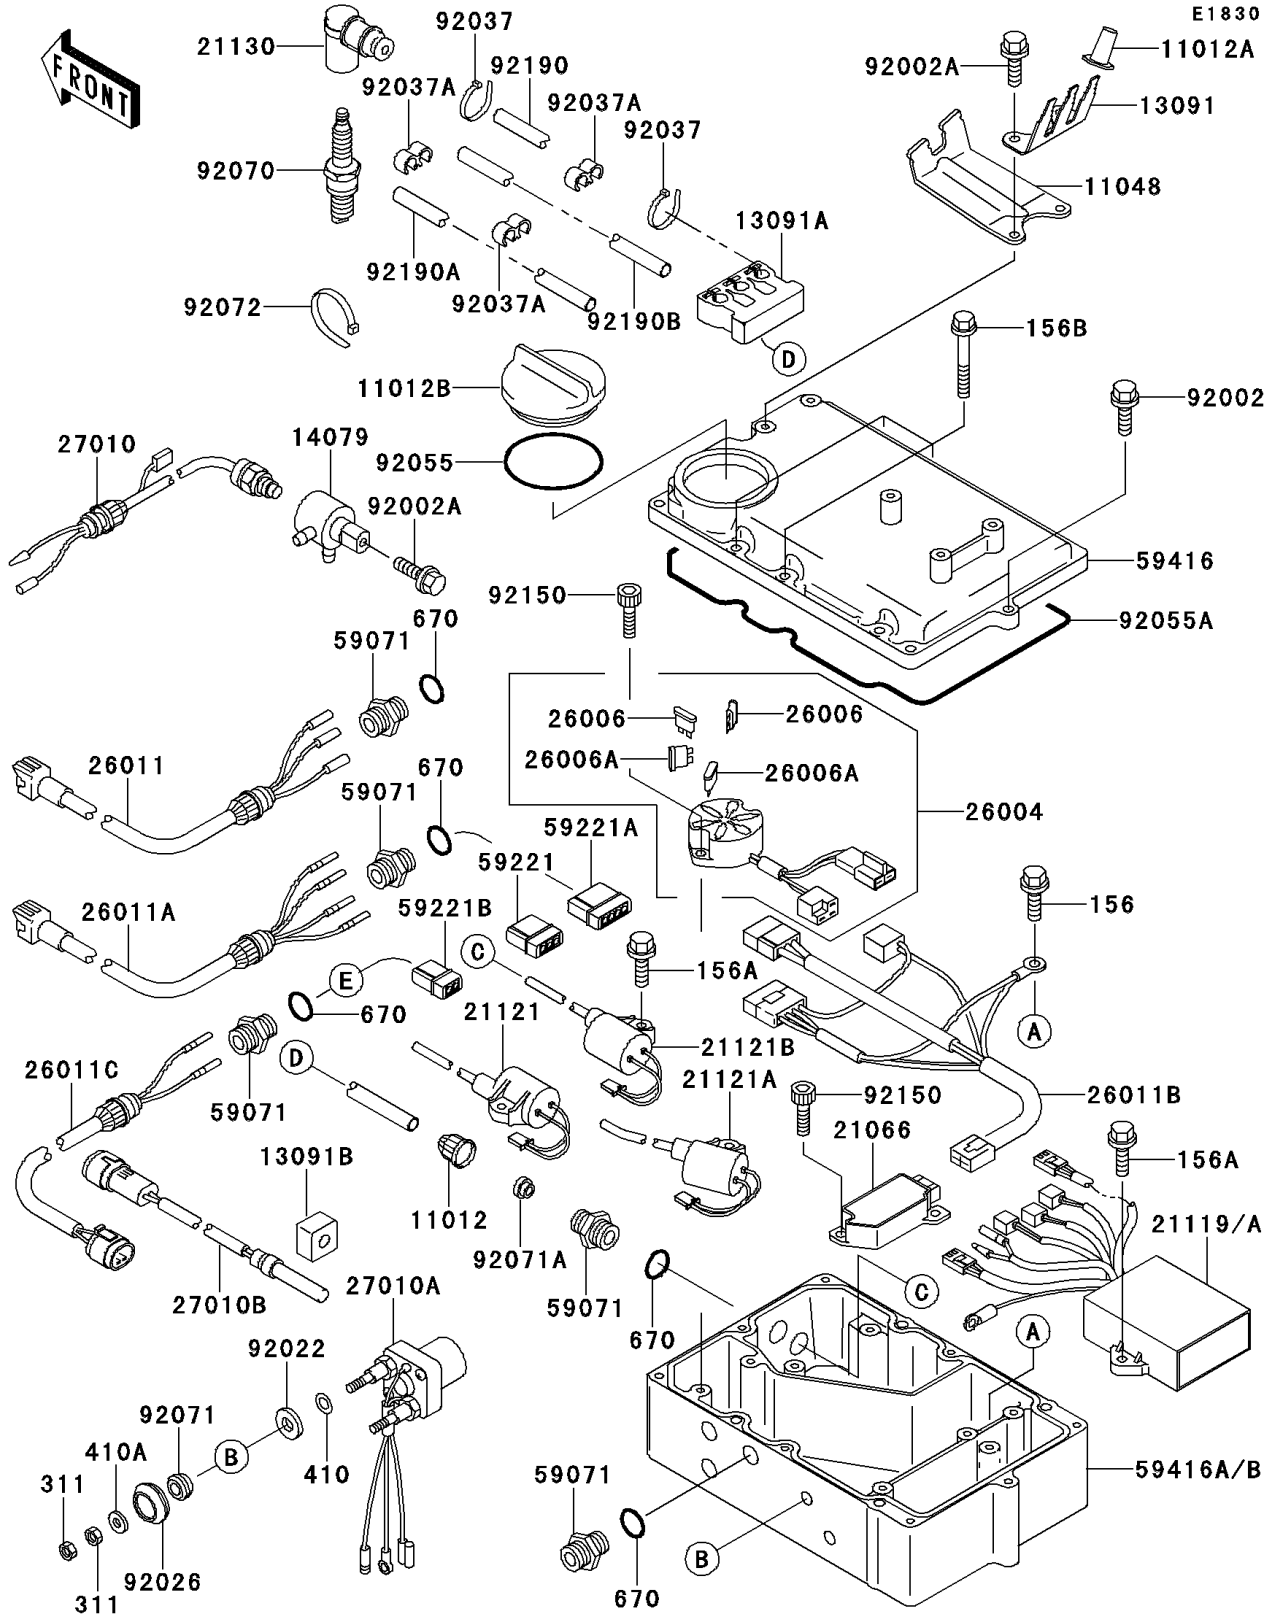

1996 900 ZXi PARTS DIAGRAM

Ignition System

1996 900 ZXi PARTS LIST

Ignition System

ITEM NAME	PART NUMBER	QUANTITY
CAP (Ref # 11012)	11012-3005	3
CAP,HOLDER (Ref # 11012A)	11012-3768	3
CAP (Ref # 11012B)	11012-3791	1
BRACKET (Ref # 11048)	11048-3770	1
HOLDER (Ref # 13091)	13091-3784	1
HOLDER (Ref # 13091A)	13091-3785	1
HOLDER-ASSY (Ref # 14079)	14079-3710	1
REGULATOR-VOLTAGE (Ref # 21066)	21066-3712	1
IGNITER (Ref # 21119)	21119-3744	1
COIL-IGNITION,#1 (Ref # 21121)	21121-3708	1
COIL-IGNITION,#2 (Ref # 21121A)	21121-3709	1
COIL-IGNITION,#3 (Ref # 21121B)	21121-3710	1
CAP-SPARK PLUG (Ref # 21130)	21130-3706	3
FUSE-ASSY (Ref # 26004)	26004-3716	1
FUSE,10A-R (Ref # 26006)	26006-1007	2
FUSE,30A-G (Ref # 26006A)	26006-1067	2
WIRE-LEAD,STOP SWITCH (Ref # 26011)	26011-3817	1
WIRE-LEAD,MAIN STARTER SWITCH (Ref # 26011A)	26011-3818	1
WIRE-LEAD,REGULATOR (Ref # 26011B)	26011-3819	1
SWITCH (Ref # 27010)	27010-3736	1
SWITCH,STARTER (Ref # 27010A)	27010-3737	1
JOINT (Ref # 59071)	59071-3001	6
CONNECTOR-CORD (Ref # 59221)	59221-3704	1
CONNECTOR-CORD (Ref # 59221A)	59221-3705	1
CASE-ELECTRIC,UPP (Ref # 59416)	59416-3735	1
CASE-ELECTRIC,LWR (Ref # 59416A)	59416-3736	1
BOLT,6X25 (Ref # 92002)	92002-3714	8
BOLT,6X16 (Ref # 92002A)	92002-3728	3
WASHER (Ref # 92022)	92022-3035	2