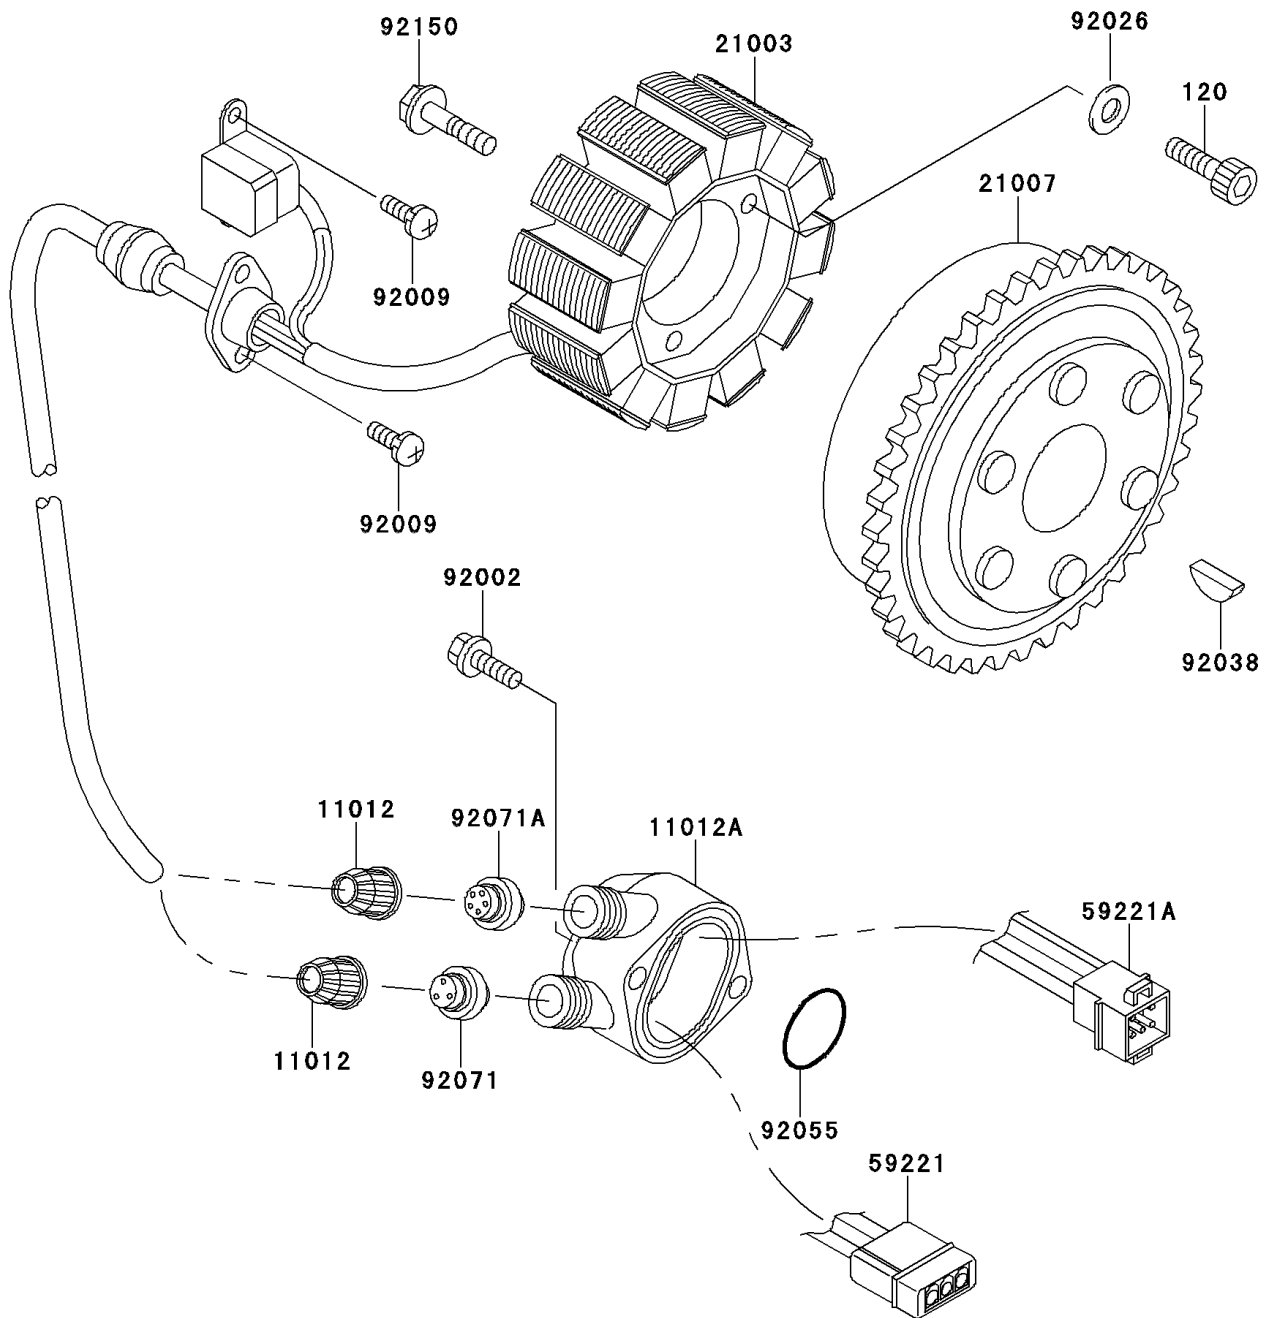

## 1996 900 ZXi PARTS DIAGRAM

Generator

E1810

## 1996 900 ZXi PARTS LIST

Generator

ITEM NAME	PART NUMBER	QUANTITY
BOLT-SOCKET,6X30 (Ref # 120)	120P0630	1
CAP (Ref # 11012)	11012-3005	1
CAP,ELECTRIC CASE (Ref # 11012A)	11012-3761	1
STATOR (Ref # 21003)	21003-3730	1
ROTOR,MAGNETO (Ref # 21007)	21007-3720	1
CONNECTOR-CORD (Ref # 59221)	59221-3703	1
CONNECTOR-CORD (Ref # 59221A)	59221-506	1
BOLT,6X35 (Ref # 92002)	92002-3715	1
SCREW,5X12 (Ref # 92009)	92009-1296	1
SPACER,6.3X12X1.0 (Ref # 92026)	92026-094	1
KEY,WOODRUFF (Ref # 92038)	92038-001	1
RING-O (Ref # 92055)	92055-3706	1
GROMMET (Ref # 92071)	92071-3784	1
GROMMET (Ref # 92071A)	92071-3804	1
BOLT (Ref # 92150)	92150-3843	1