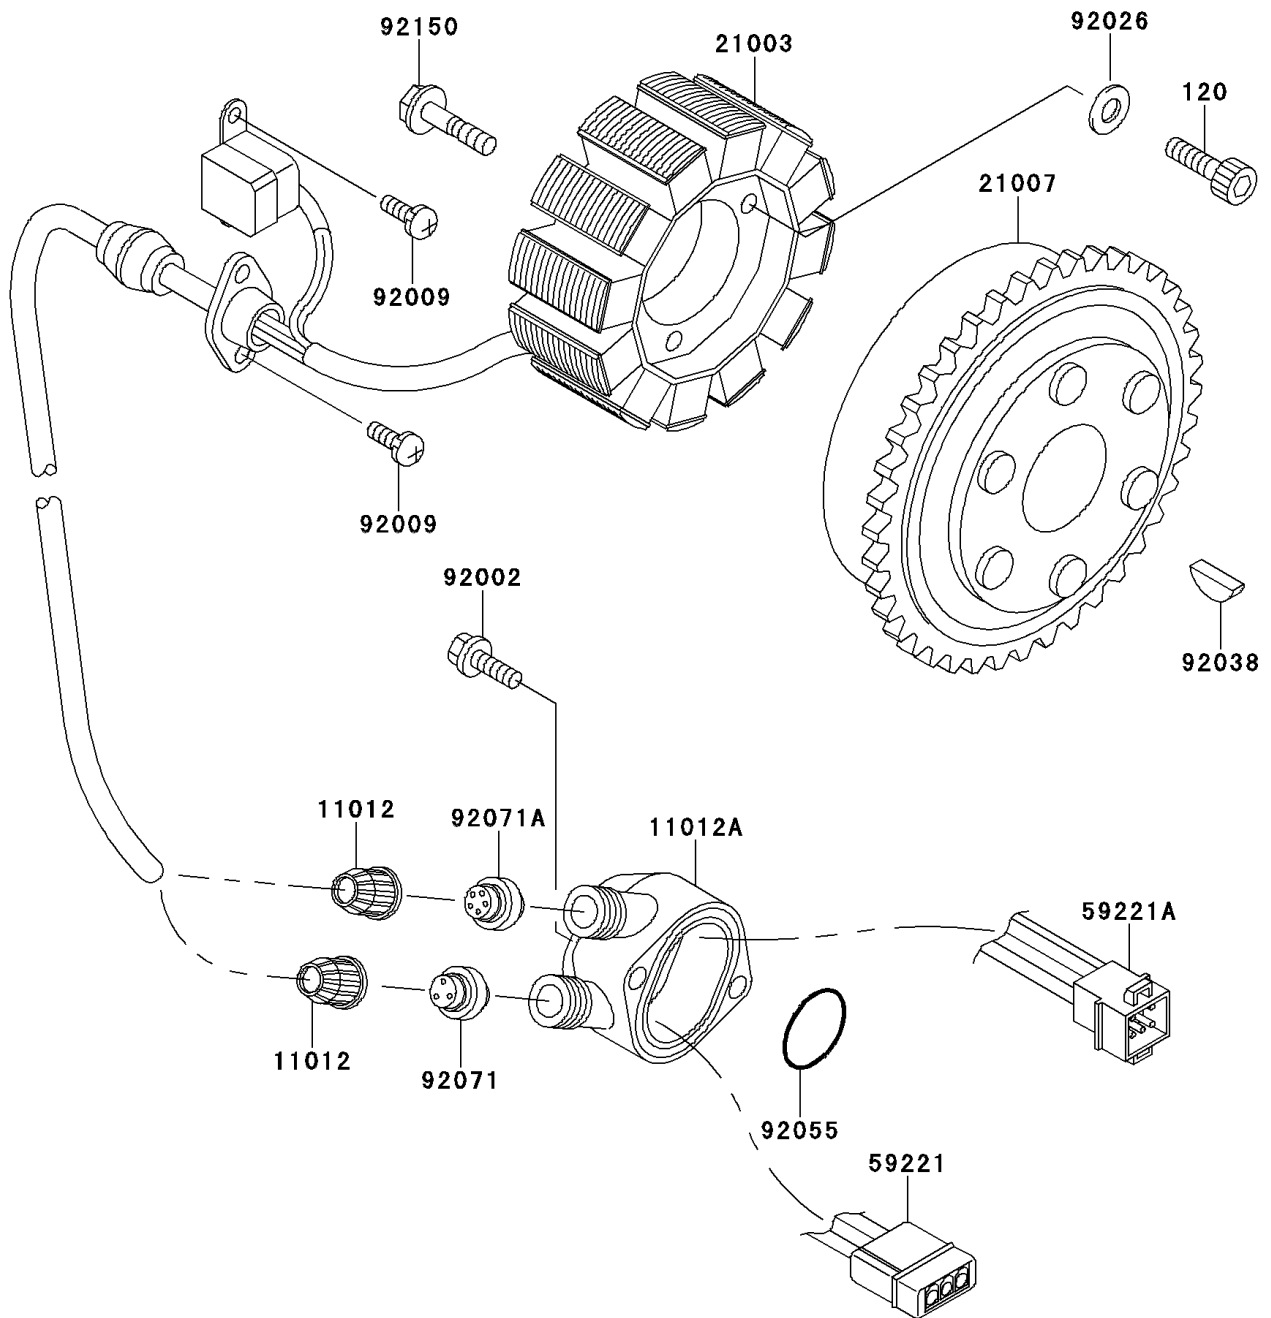

1995 900 ZXi PARTS DIAGRAM

Generator

E1810

1995 900 ZXi PARTS LIST

Generator

ITEM NAME	PART NUMBER	QUANTITY
BOLT-SOCKET,6X30 (Ref # 120)	120P0630	1
CAP (Ref # 11012)	11012-3005	1
CAP,ELECTRIC CASE (Ref # 11012A)	11012-3761	1
STATOR (Ref # 21003)	21003-3730	1
ROTOR,MAGNETO (Ref # 21007)	21007-3720	1
CONNECTOR-CORD (Ref # 59221)	59221-3703	1
CONNECTOR-CORD (Ref # 59221A)	59221-506	1
BOLT,6X35 (Ref # 92002)	92002-3715	1
SCREW,5X12 (Ref # 92009)	92009-1296	1
SPACER,6.3X12X1.0 (Ref # 92026)	92026-094	1
KEY,WOODRUFF (Ref # 92038)	92038-001	1
RING-O (Ref # 92055)	92055-3706	1
GROMMET (Ref # 92071)	92071-3784	1
GROMMET (Ref # 92071A)	92071-3804	1
BOLT (Ref # 92150)	92150-3843	1