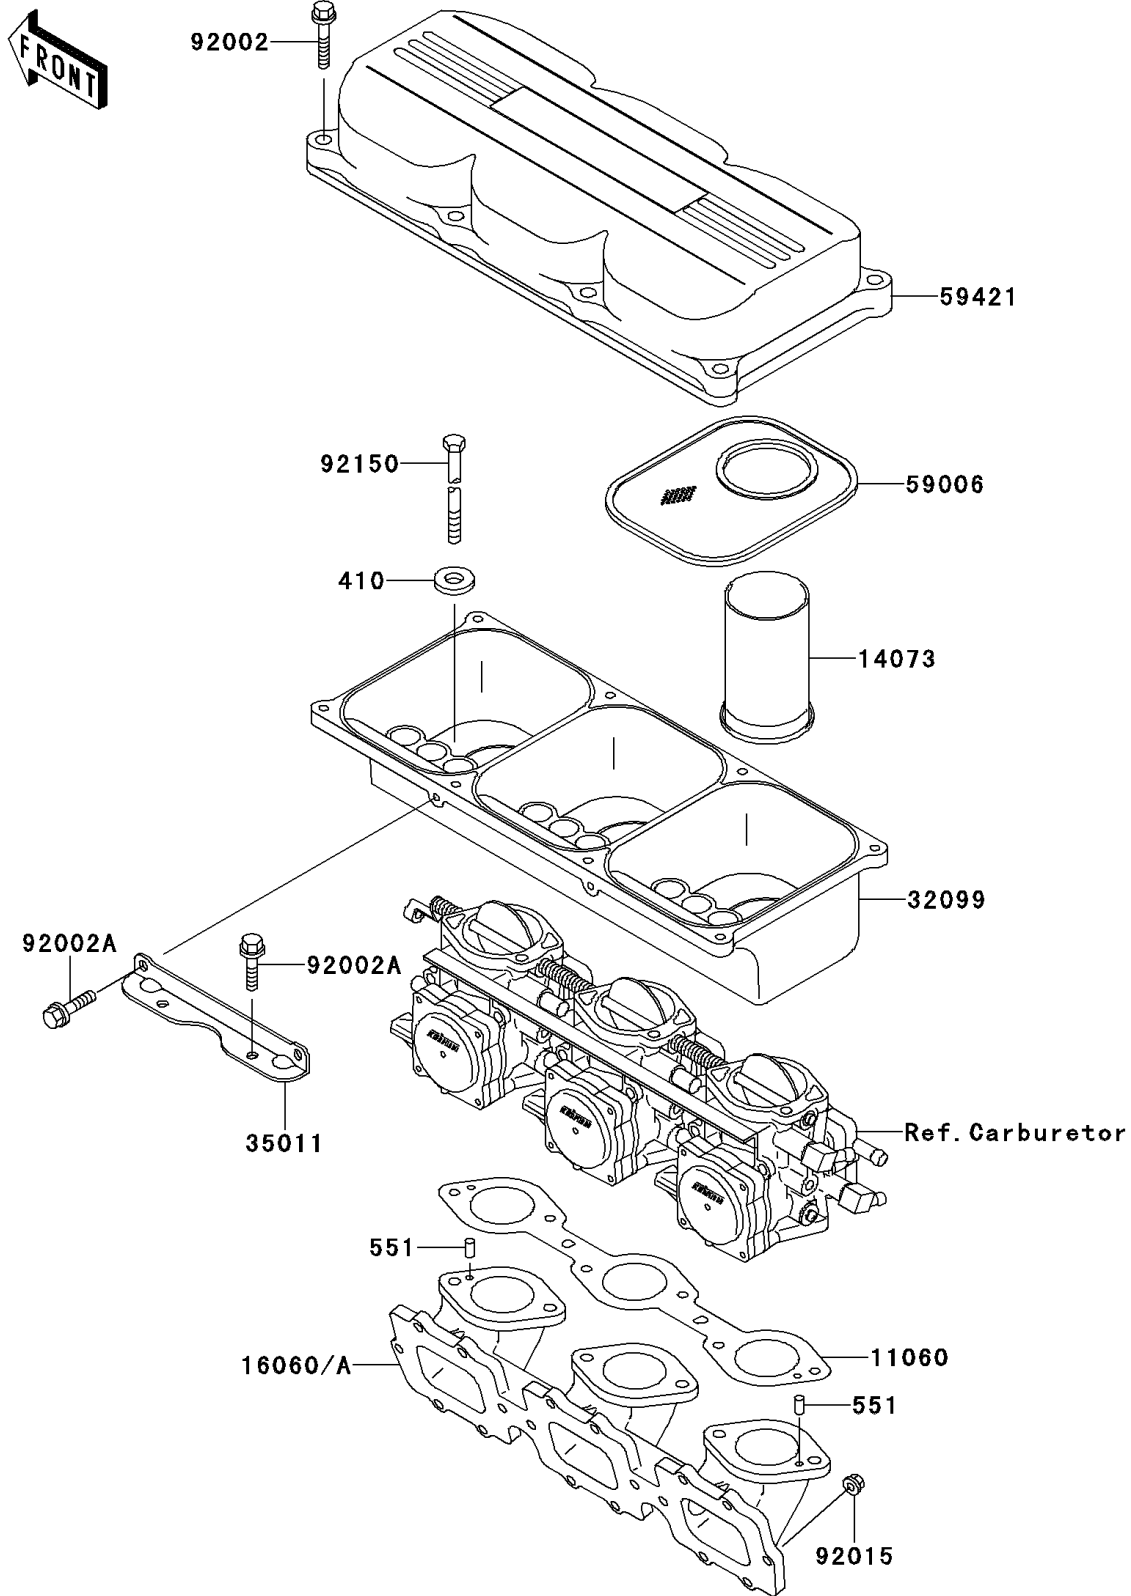

## 1996 900 ZXi PARTS DIAGRAM

Flame Arrester

E1614

## 1996 900 ZXi PARTS LIST

Flame Arrester

ITEM NAME	PART NUMBER	QUANTITY
WASHER-PLAIN-SMALL,6MM (Ref # 410)	410S0600	1
PIN-DOWEL (Ref # 551)	551R0408	1
GASKET,CARBURETOR (Ref # 11060)	11060-3753	1
DUCT (Ref # 14073)	14073-3751	1
PIPE-INTAKE (Ref # 16060A)	16060-3702	1
CASE (Ref # 32099)	32099-3782	1
STAY (Ref # 35011)	35011-3707	1
ARRESTER-FLAME (Ref # 59006)	59006-3713	1
COVER-INTAKE (Ref # 59421)	59421-3724	1
BOLT,6X30 (Ref # 92002)	92002-3726	1
BOLT,6X16 (Ref # 92002A)	92002-3728	1
NUT,6MM (Ref # 92015)	92015-3767	1
BOLT,6X125 (Ref # 92150)	92150-3824	1