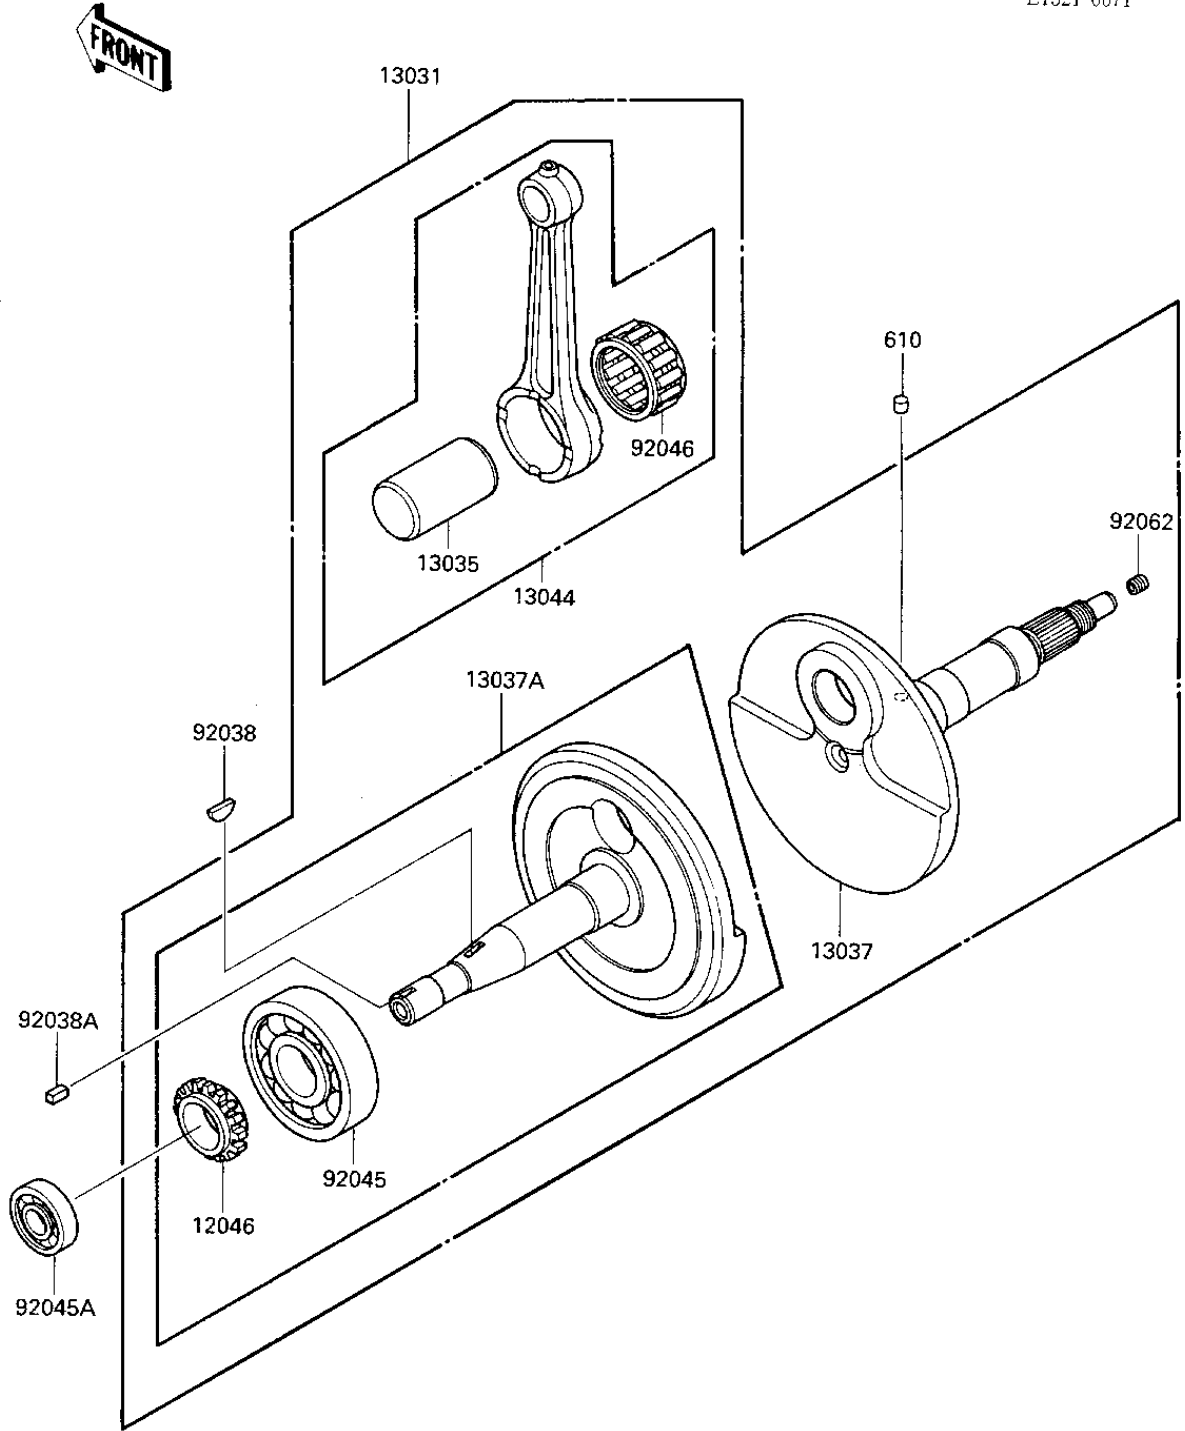

# 1985 KLT160 PARTS DIAGRAM

CRANKSHAFT (-E/NO. 006766)

E1321-0071

## 1985 KLT160 PARTS LIST

CRANKSHAFT (-E/NO. 006766)

ITEM NAME	PART NUMBER	QUANTITY
SPROCKET,CAM CHAIN,19 (Ref # 12046)	12046-1058	1
CRANKSHAFT-COMP (Ref # 13031)	13031-5016	1
PIN-CRANK (Ref # 13035)	13035-1053	1
CRANKSHAFT,RH (Ref # 13037)	13037-1215	1
CRANKSHAFT,LH (Ref # 13037A)	13037-5038	1
SET-CONNECTING ROD (Ref # 13044)	13044-5039	1
WOODRUFF KEY (Ref # 92038)	92038-001	1
KEY,SUNK (Ref # 92038A)	92038-1051	1
BEARING-BALL,6305JR2C (Ref # 92045)	92045-1120	1
BEARING-BALL,#6903C3 (Ref # 92045A)	92045-1131	1
BEARING-NEEDLE (Ref # 92046)	92046-1011	1
NOZZLE (Ref # 92062)	92062-1053	1
ROLLER,4X4 (Ref # 610)	610A0404	1