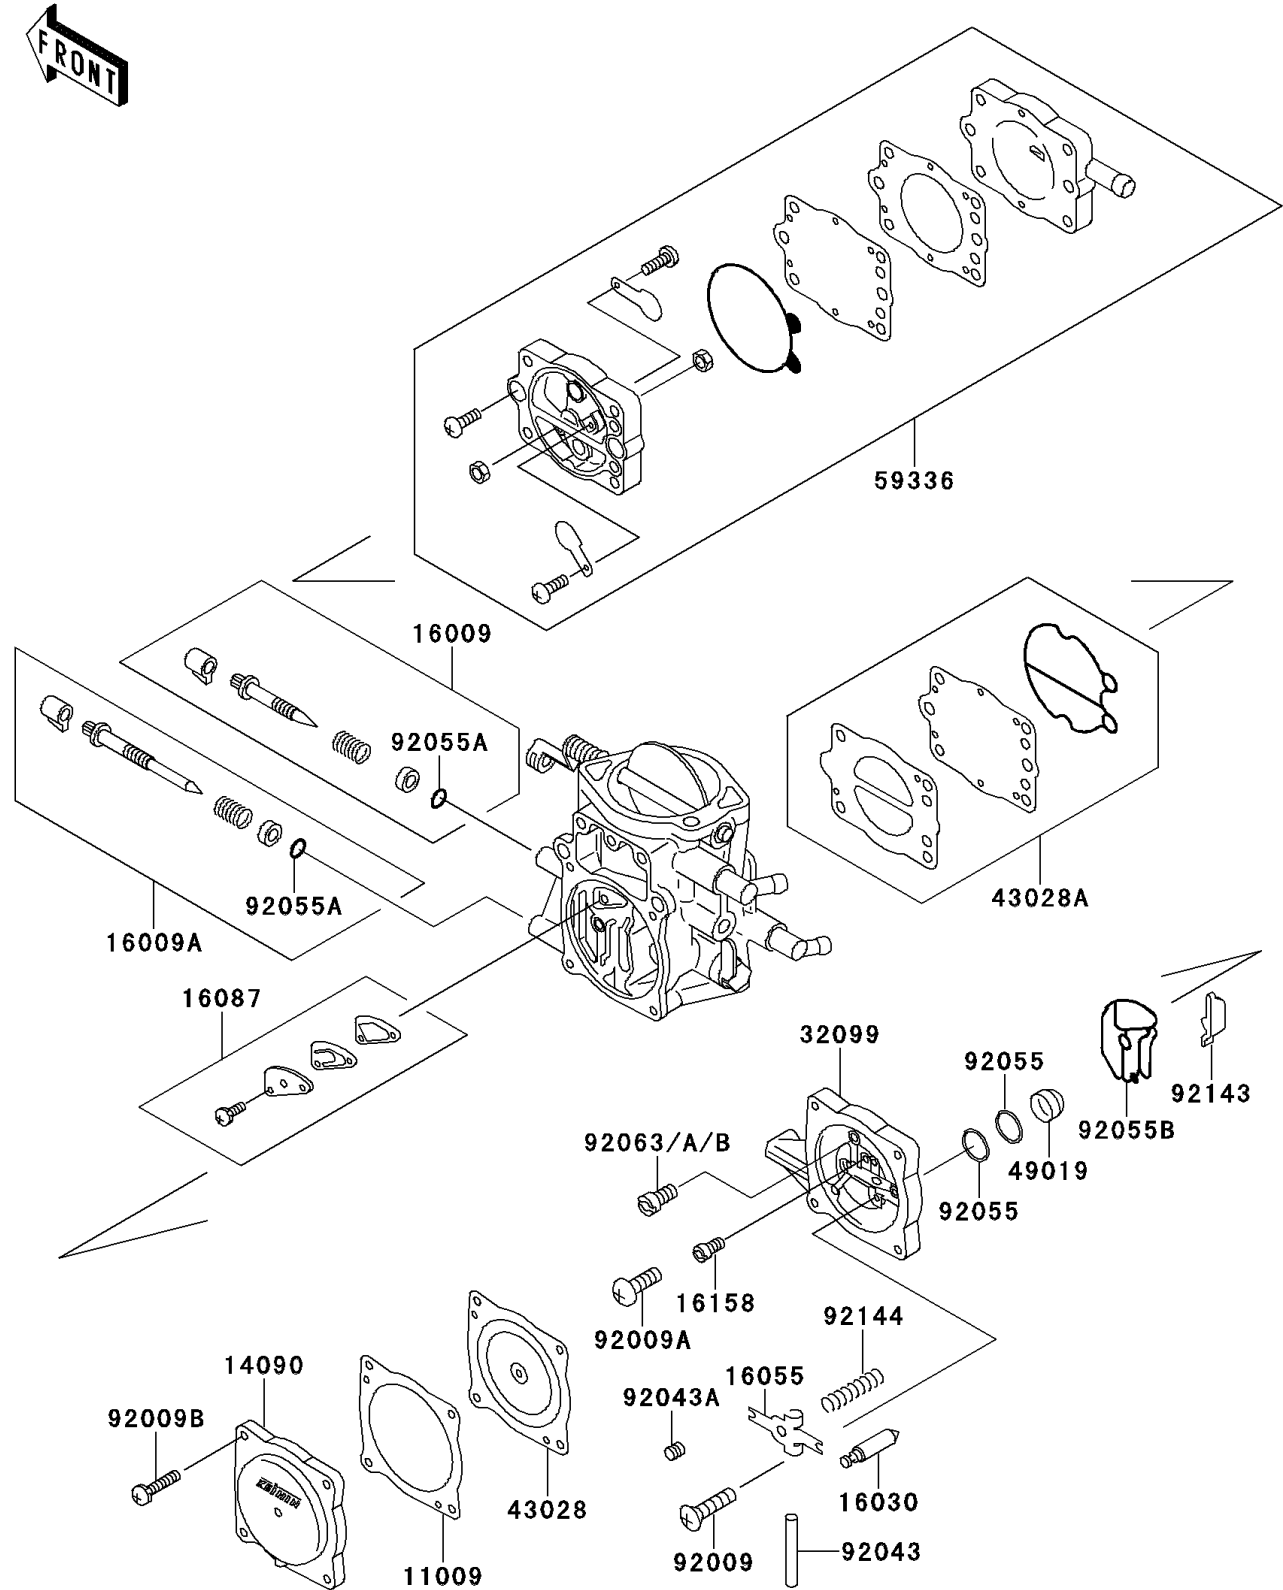

1996 900 ZXi PARTS DIAGRAM

Carburetor Parts

E1612

1996 900 ZXi PARTS LIST

Carburetor Parts

ITEM NAME	PART NUMBER	QUANTITY
GASKET,DIAPHRAGM (Ref # 11009)	11009-3730	3
COVER,DIAPHRAGM (Ref # 14090)	14090-3702	3
NEEDLE-JET,MAIN (Ref # 16009)	16009-3713	3
NEEDLE-JET,SLOW (Ref # 16009A)	16009-3715	3
VALVE-FLOAT (Ref # 16030)	16030-3701	3
ARM-FLOAT (Ref # 16055)	16055-3701	3
VALVE-CHECK,MAIN (Ref # 16087)	16087-3705	3
JET-SLOW,#78 (Ref # 16158)	16158-3712	3
CASE (Ref # 32099)	32099-3823	3
DIAPHRAGM,CARBURETOR (Ref # 43028)	43028-3704	3
DIAPHRAGM,PUMP (Ref # 43028A)	43028-3706	1
FILTER-FUEL,STRAINER (Ref # 49019)	49019-3707	3
CASE-PUMP (Ref # 59336)	59336-3710	1
SCREW,3X6 (Ref # 92009)	92009-3712	3
SCREW (Ref # 92009A)	92009-3804	3
SCREW,4X18 (Ref # 92009B)	92009-3808	12
PIN,FLOAT (Ref # 92043)	92043-1209	3
PIN,THROTTLE STOP SCREW (Ref # 92043A)	92043-3712	3
RING-O (Ref # 92055)	92055-1246	6
RING-O,ADJUST SCREW (Ref # 92055A)	92055-3713	6
RING-O (Ref # 92055B)	92055-3735	3
JET-MAIN,#115 (Ref # 92063)	92063-3712	1
JET-MAIN,#105 (Ref # 92063A)	92063-3713	1
JET-MAIN,#110 (Ref # 92063B)	92063-3714	1
COLLAR (Ref # 92143)	92143-3727	3
SPRING,FLOAT ARM (Ref # 92144)	92144-3744	3