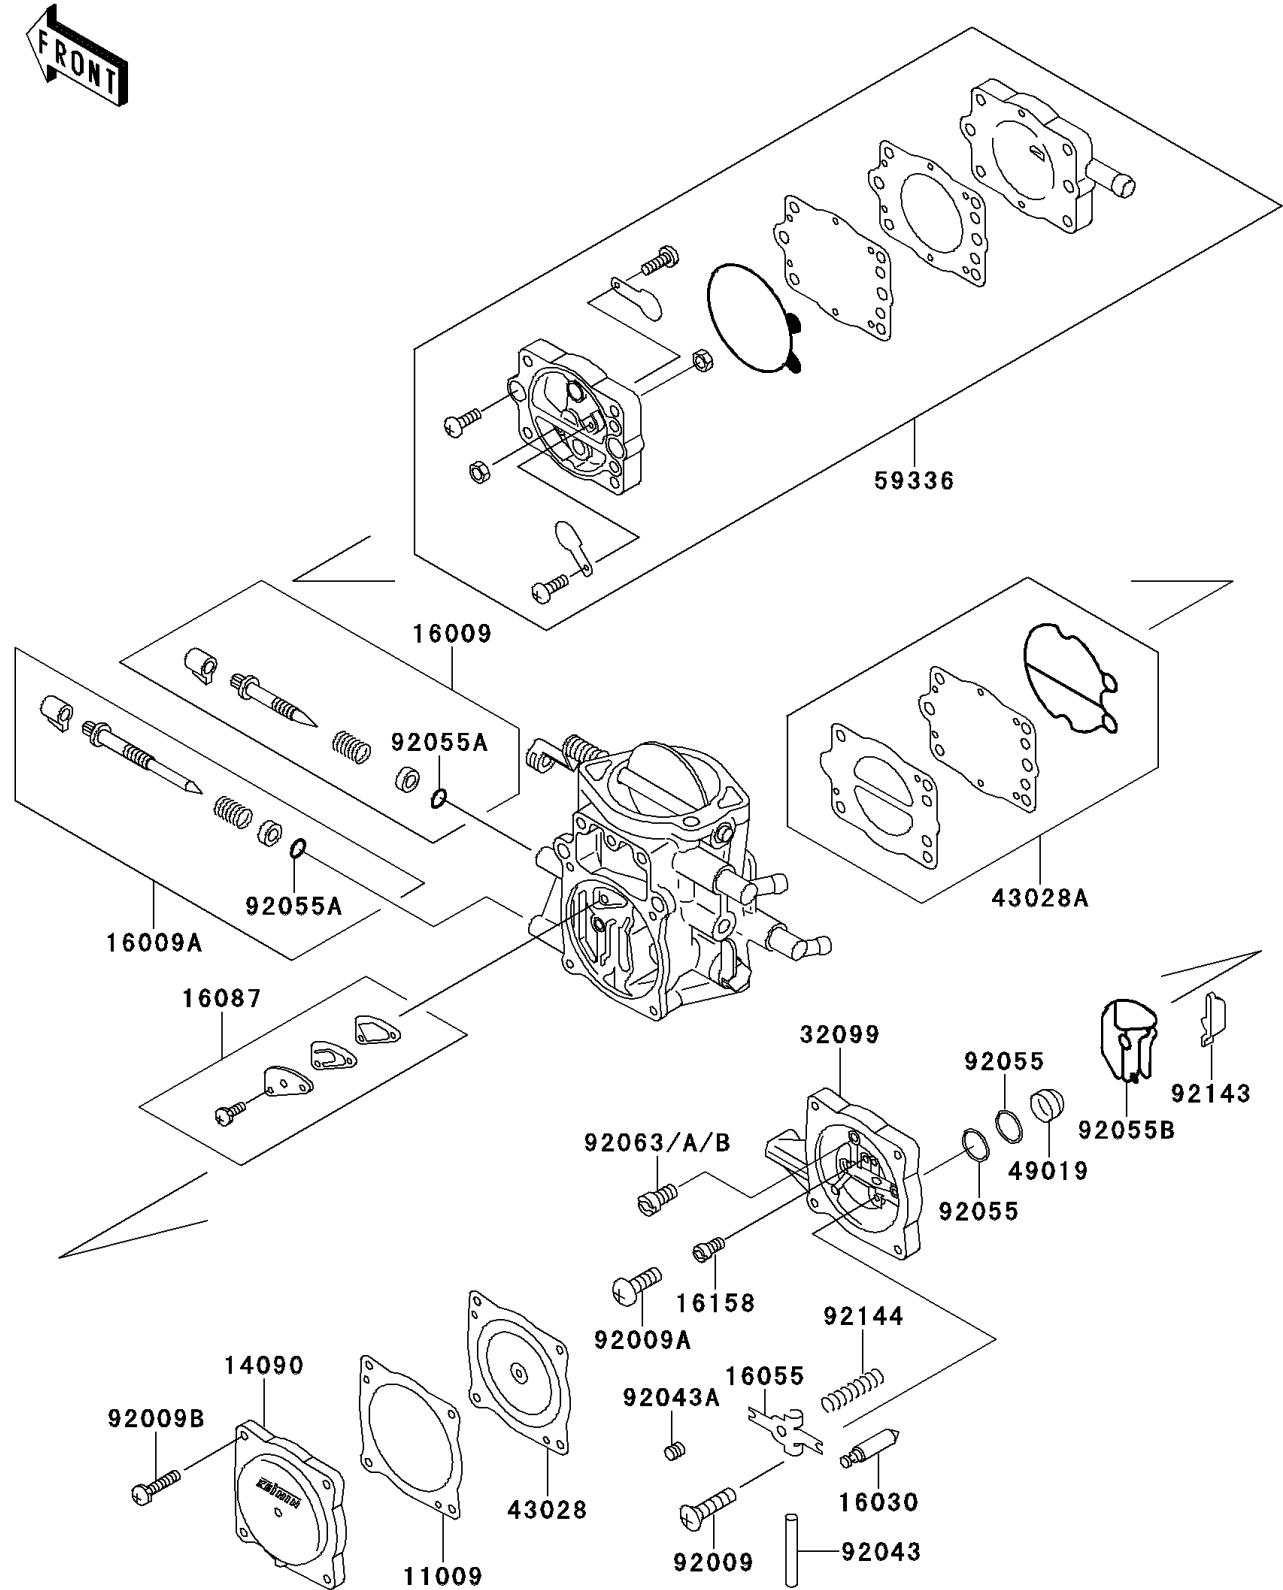

1996 900 ZXi PARTS DIAGRAM

Carburetor Parts

E1612

1996 900 ZXi PARTS LIST

Carburetor Parts

ITEM NAME	PART NUMBER	QUANTITY
GASKET,DIAPHRAGM (Ref # 11009)	11009-3730	1
COVER,DIAPHRAGM (Ref # 14090)	14090-3702	1
NEEDLE-JET,MAIN (Ref # 16009)	16009-3713	1
NEEDLE-JET,SLOW (Ref # 16009A)	16009-3715	1
VALVE-FLOAT (Ref # 16030)	16030-3701	1
ARM-FLOAT (Ref # 16055)	16055-3701	1
VALVE-CHECK,MAIN (Ref # 16087)	16087-3705	1
JET-SLOW,#78 (Ref # 16158)	16158-3712	1
CASE (Ref # 32099)	32099-3823	1
DIAPHRAGM,CARBURETOR (Ref # 43028)	43028-3704	1
DIAPHRAGM,PUMP (Ref # 43028A)	43028-3706	1
FILTER-FUEL,STRAINER (Ref # 49019)	49019-3707	1
CASE-PUMP (Ref # 59336)	59336-3710	1
SCREW,3X6 (Ref # 92009)	92009-3712	1
SCREW (Ref # 92009A)	92009-3804	1
SCREW,4X18 (Ref # 92009B)	92009-3808	1
PIN,FLOAT (Ref # 92043)	92043-1209	1
PIN,THROTTLE STOP SCREW (Ref # 92043A)	92043-3712	1
RING-O (Ref # 92055)	92055-1246	1
RING-O,ADJUST SCREW (Ref # 92055A)	92055-3713	1
RING-O (Ref # 92055B)	92055-3735	1
JET-MAIN,#115 (Ref # 92063)	92063-3712	1
JET-MAIN,#105 (Ref # 92063A)	92063-3713	1
JET-MAIN,#110 (Ref # 92063B)	92063-3714	1
COLLAR (Ref # 92143)	92143-3727	1
SPRING,FLOAT ARM (Ref # 92144)	92144-3744	1