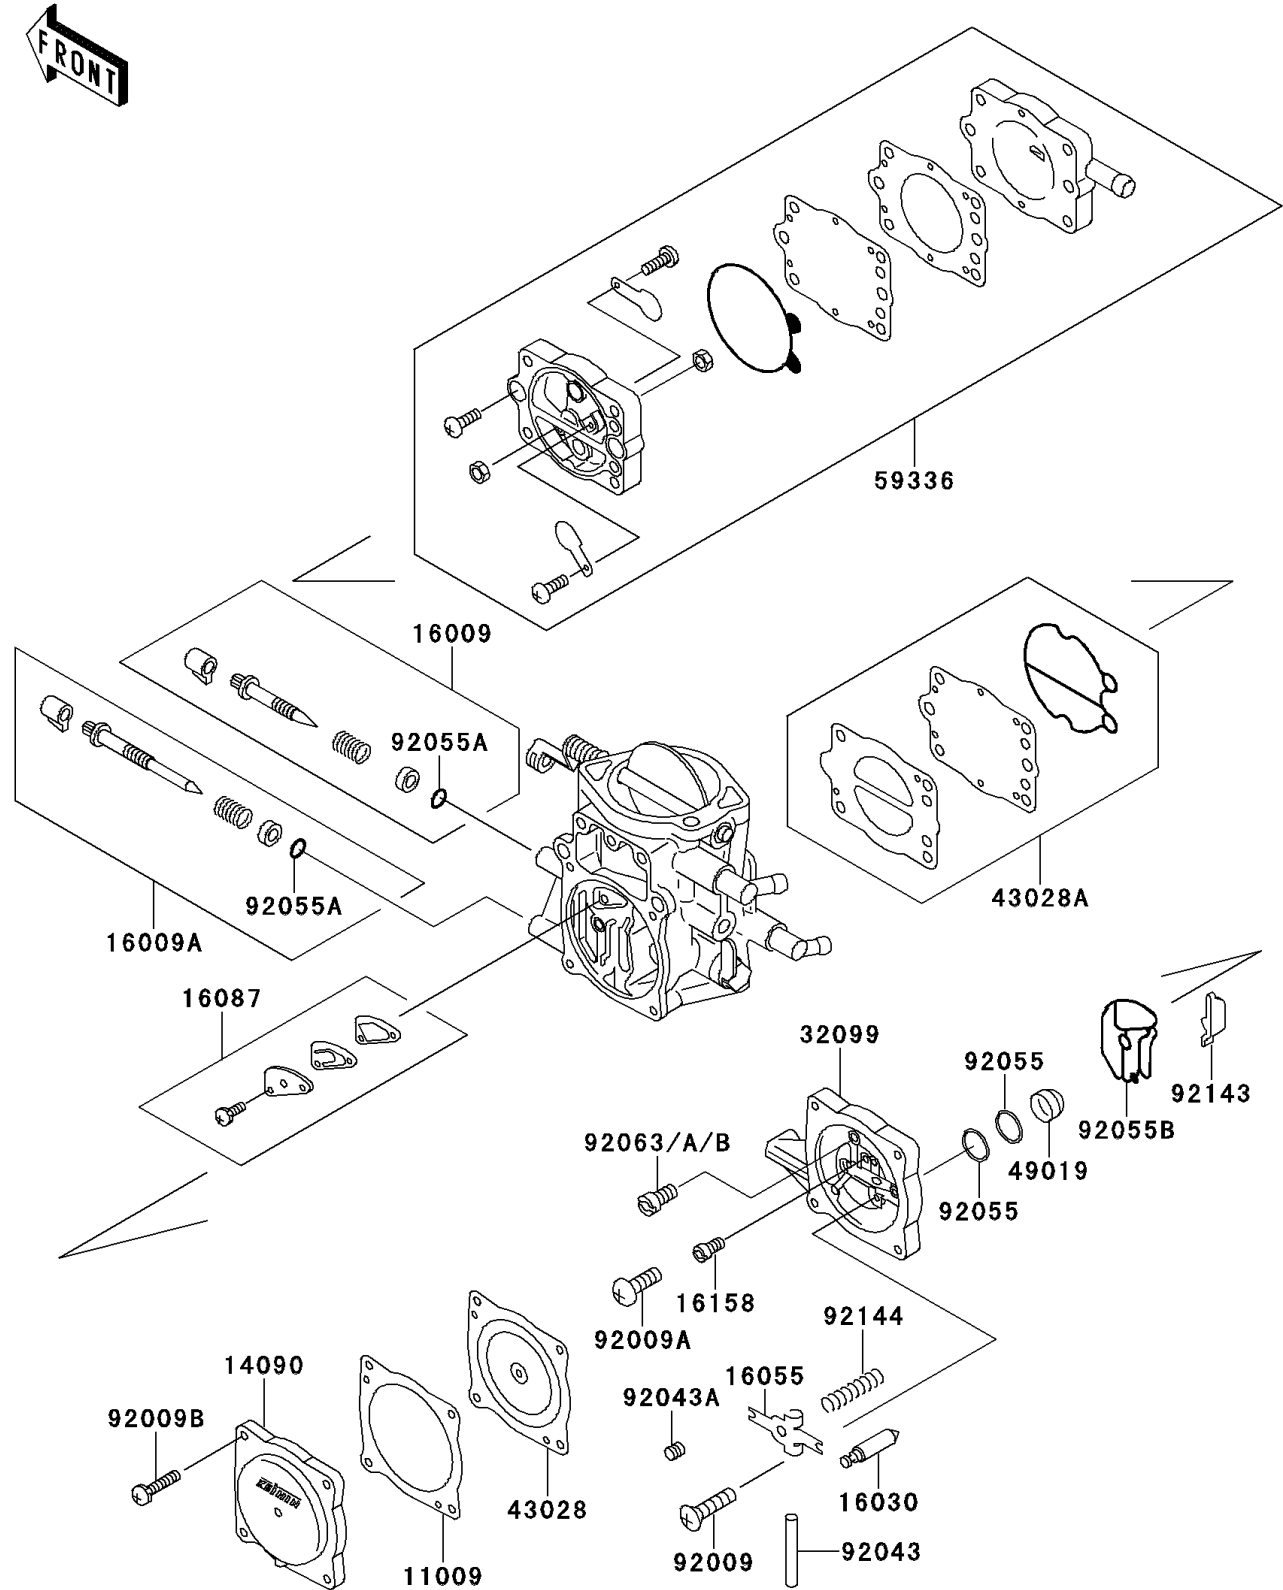

1995 900 ZXi PARTS DIAGRAM

Carburetor Parts

E1612

1995 900 ZXi PARTS LIST

Carburetor Parts

ITEM NAME	PART NUMBER	QUANTITY
GASKET,DIAPHRAGM (Ref # 11009)	11009-3730	1
COVER,DIAPHRAGM (Ref # 14090)	14090-3702	1
NEEDLE-JET,MAIN (Ref # 16009)	16009-3713	1
NEEDLE-JET,SLOW (Ref # 16009A)	16009-3715	1
VALVE-FLOAT (Ref # 16030)	16030-3701	1
ARM-FLOAT (Ref # 16055)	16055-3701	1
VALVE-CHECK,MAIN (Ref # 16087)	16087-3705	1
JET-SLOW,#78 (Ref # 16158)	16158-3712	1
CASE (Ref # 32099)	32099-3823	1
DIAPHRAGM,CARBURETOR (Ref # 43028)	43028-3704	1
DIAPHRAGM,PUMP (Ref # 43028A)	43028-3706	1
FILTER-FUEL,STRAINER (Ref # 49019)	49019-3707	1
CASE-PUMP (Ref # 59336)	59336-3710	1
SCREW,3X6 (Ref # 92009)	92009-3712	1
SCREW (Ref # 92009A)	92009-3804	1
SCREW,4X18 (Ref # 92009B)	92009-3808	1
PIN,FLOAT (Ref # 92043)	92043-1209	1
PIN,THROTTLE STOP SCREW (Ref # 92043A)	92043-3712	1
RING-O (Ref # 92055)	92055-1246	1
RING-O,ADJUST SCREW (Ref # 92055A)	92055-3713	1
RING-O (Ref # 92055B)	92055-3735	1
JET-MAIN,#115 (Ref # 92063)	92063-3712	1
JET-MAIN,#105 (Ref # 92063A)	92063-3713	1
JET-MAIN,#110 (Ref # 92063B)	92063-3714	1
COLLAR (Ref # 92143)	92143-3727	1
SPRING,FLOAT ARM (Ref # 92144)	92144-3744	1