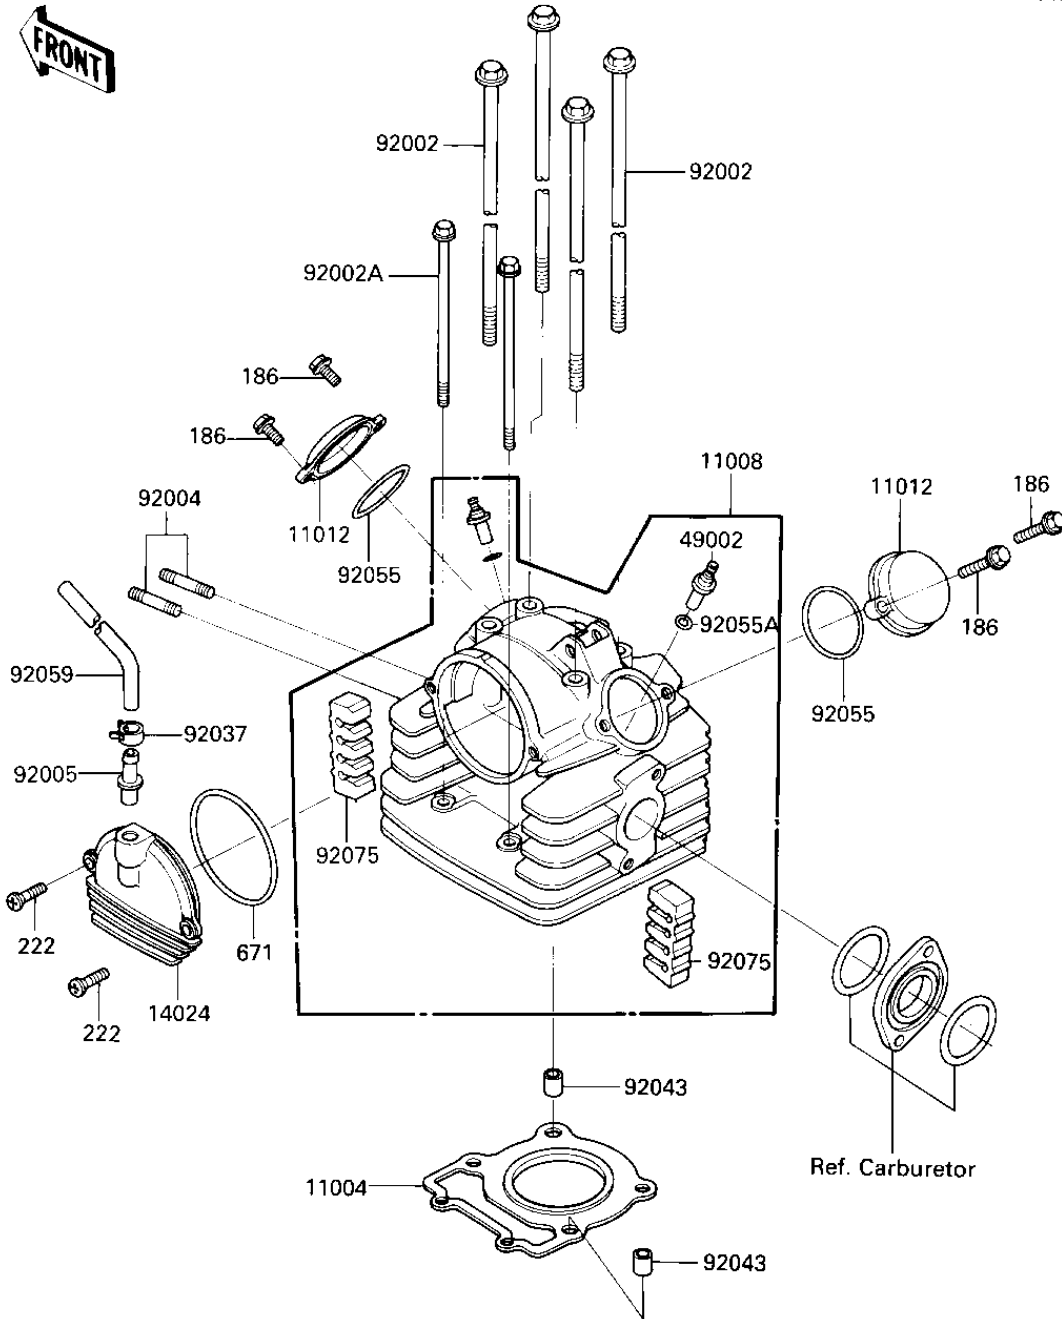

# 1985 KLT160 PARTS DIAGRAM

## CYLINDER HEAD/COVERS

E1111-9151

# 1985 KLT160 PARTS LIST

CYLINDER HEAD/COVERS

ITEM NAME	PART NUMBER	QUANTITY
-----------	-------------	----------