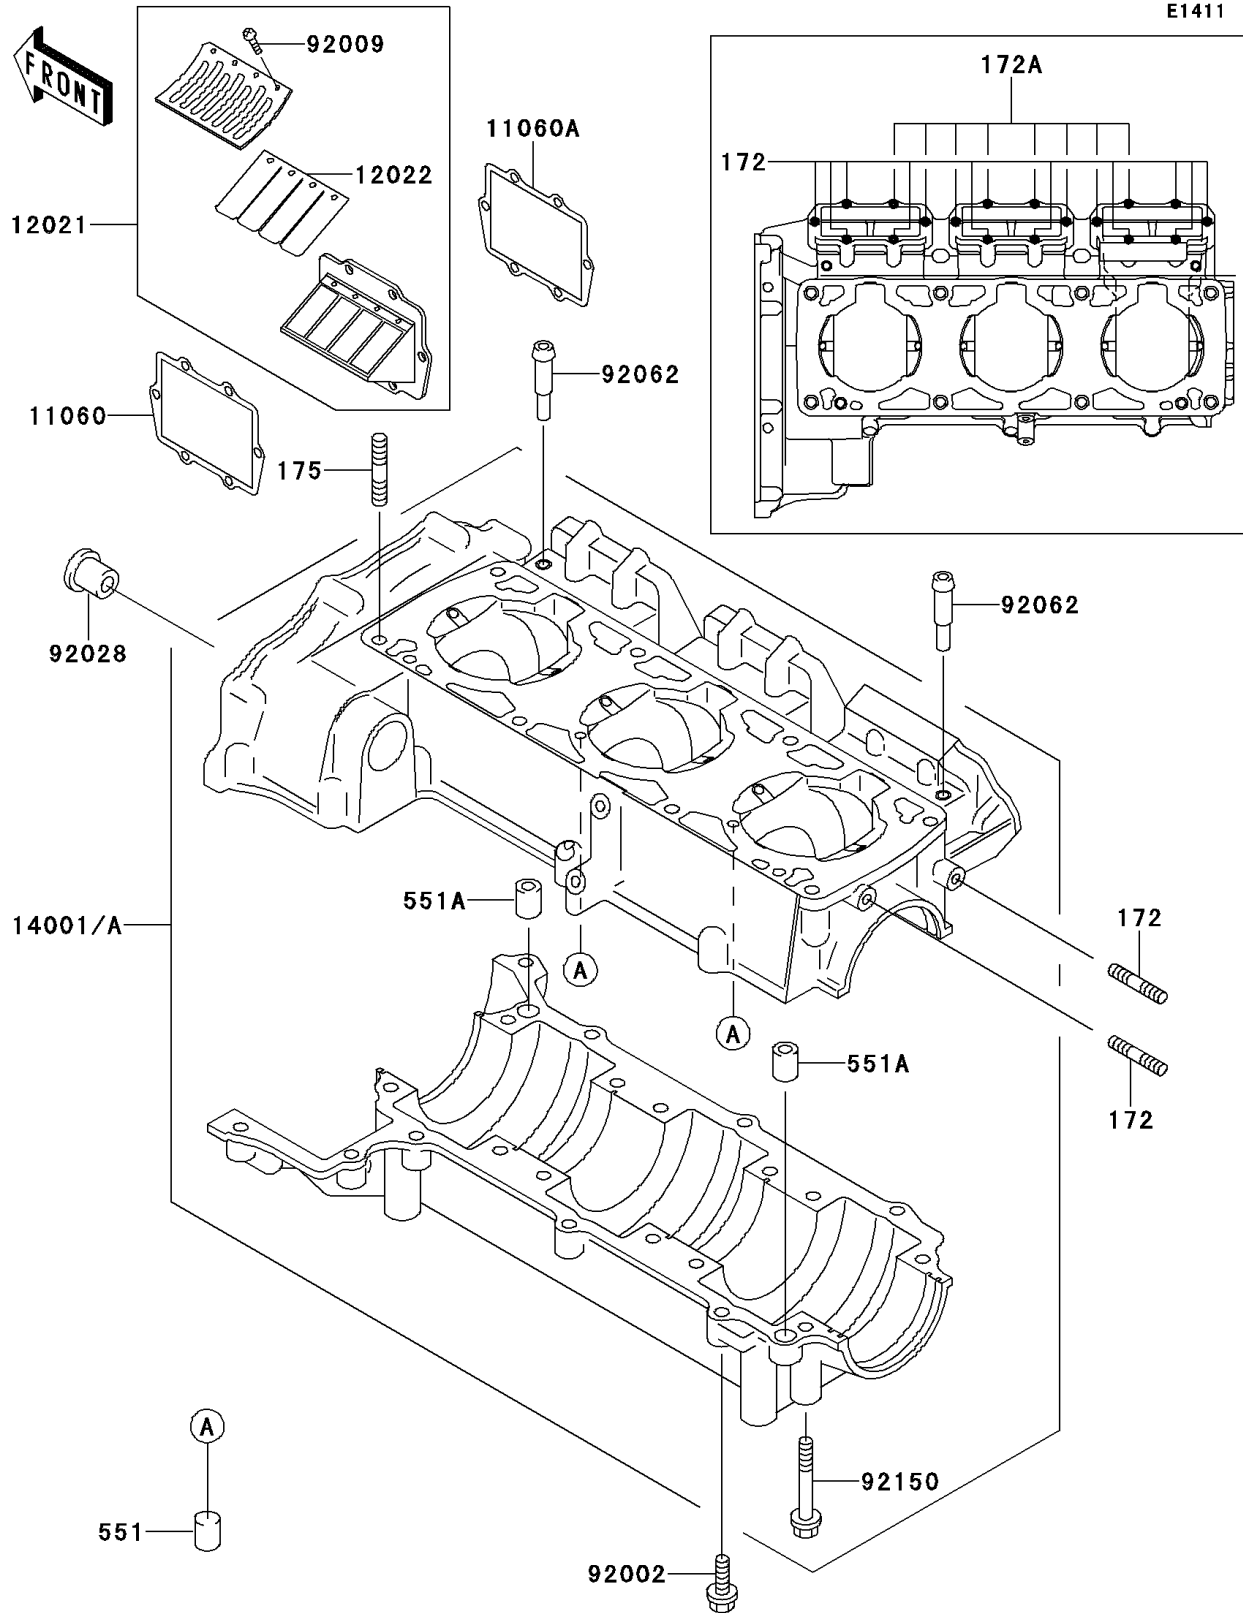

1996 900 ZXi PARTS DIAGRAM

Crankcase

1996 900 ZXi PARTS LIST

Crankcase

ITEM NAME	PART NUMBER	QUANTITY
BOLT-STUD (Ref # 172)	172R0620	12
BOLT-STUD (Ref # 172A)	172R0630	8
BOLT-STUD-FINE (Ref # 175)	175R1035	8
PIN-DOWEL (Ref # 551)	551R0612	2
PIN-DOWEL (Ref # 551A)	551R1012	2
GASKET, REED VALVE (Ref # 11060)	11060-3717	3
GASKET, REED VALVE (Ref # 11060A)	11060-3757	3
VALVE-ASSY-REED (Ref # 12021)	12021-3709	3
VALVE-REED (Ref # 12022)	12022-3703	6
SET-CRANKCASE (Ref # 14001A)	14001-5345	1
BOLT, 6X30 (Ref # 92002)	92002-3726	9
SCREW, 3X6 (Ref # 92009)	92009-1371	24
BUSHING (Ref # 92028)	92028-3718	1
NOZZLE (Ref # 92062)	92062-3705	2
BOLT, 8X65 (Ref # 92150)	92150-3708	12