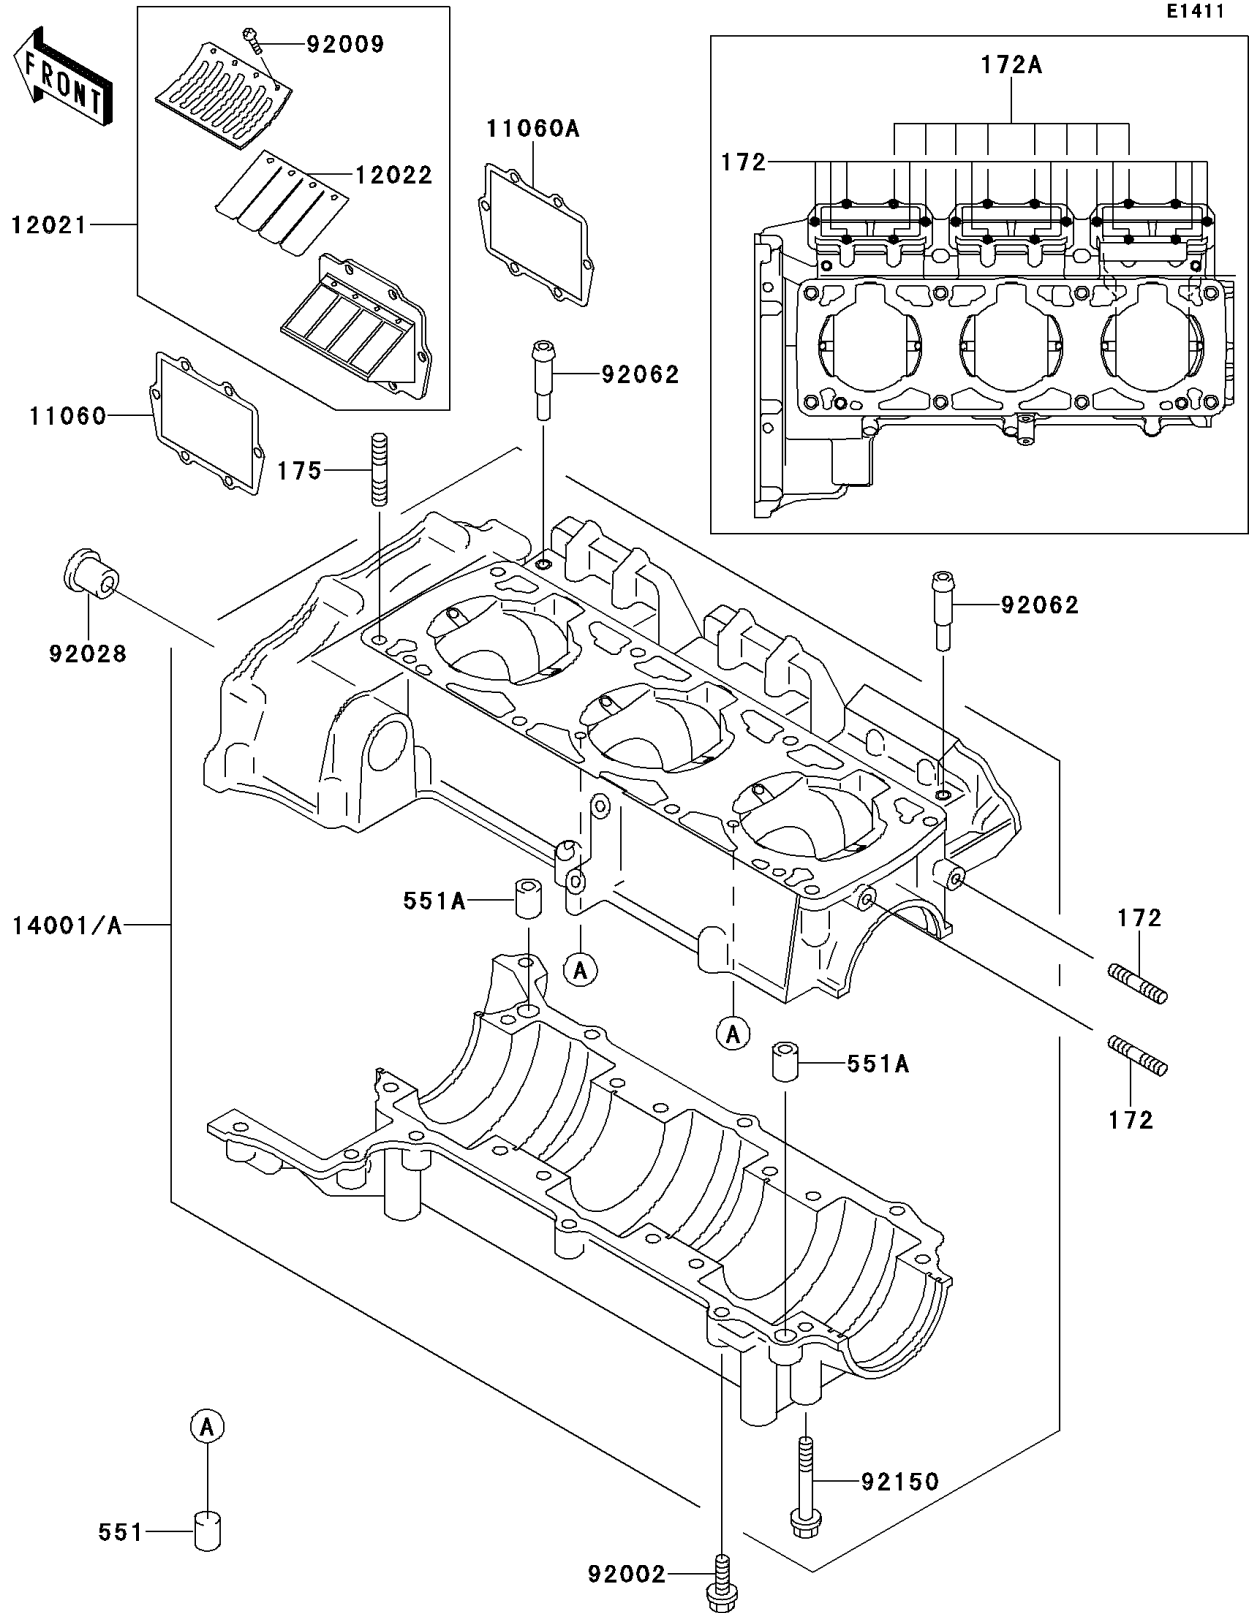

# 1995 900 ZXi PARTS DIAGRAM

Crankcase

# 1995 900 ZXi PARTS LIST

## Crankcase

ITEM NAME	PART NUMBER	QUANTITY
BOLT-STUD (Ref # 172)	172R0620	12
BOLT-STUD (Ref # 172A)	172R0630	8
BOLT-STUD-FINE (Ref # 175)	175R1035	8
PIN-DOWEL (Ref # 551)	551R0612	2
PIN-DOWEL (Ref # 551A)	551R1012	2
GASKET, REED VALVE (Ref # 11060)	11060-3717	3
GASKET, REED VALVE (Ref # 11060A)	11060-3757	3
VALVE-ASSY-REED (Ref # 12021)	12021-3709	3
VALVE-REED (Ref # 12022)	12022-3703	6
SET-CRANKCASE (Ref # 14001)	14001-5341	1
BOLT, 6X30 (Ref # 92002)	92002-3726	9
SCREW, 3X6 (Ref # 92009)	92009-1371	24
BUSHING (Ref # 92028)	92028-3718	1
NOZZLE (Ref # 92062)	92062-3705	2
BOLT, 8X65 (Ref # 92150)	92150-3708	12