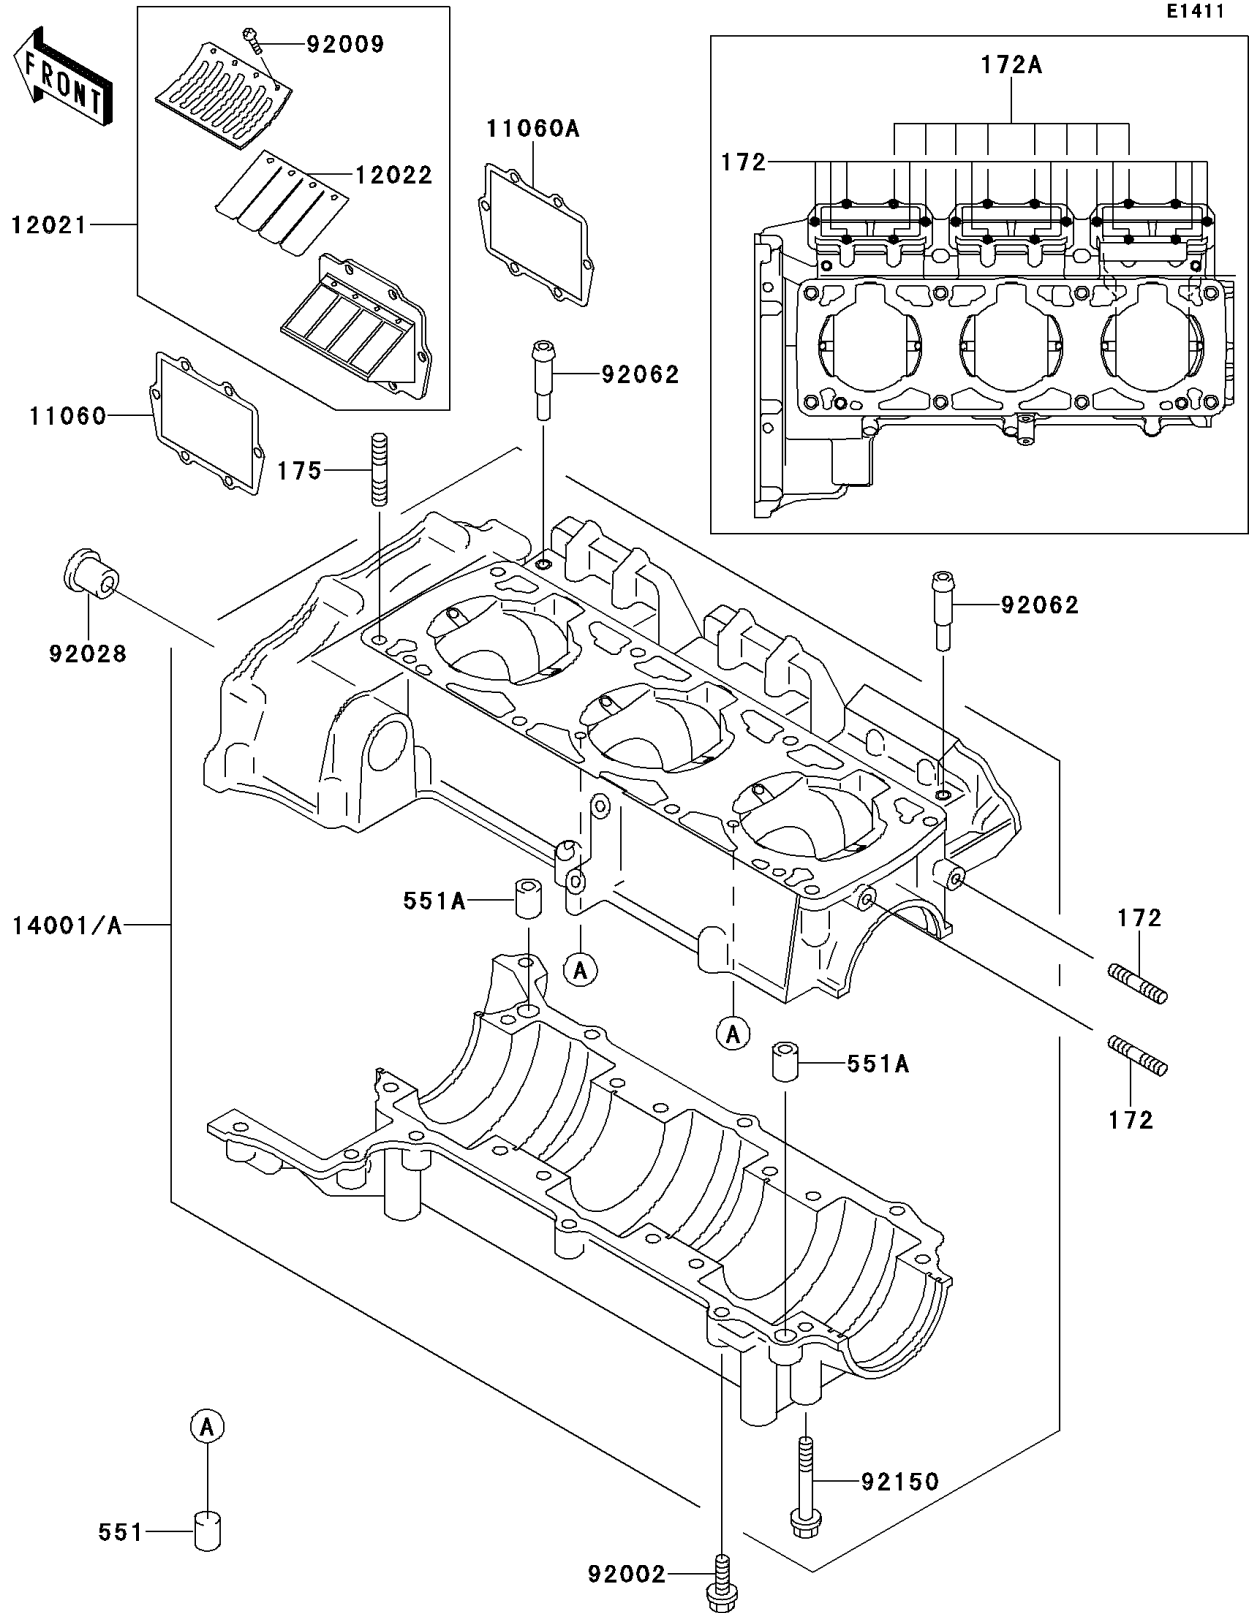

1995 900 ZXi PARTS DIAGRAM

Crankcase

1995 900 ZXi PARTS LIST

Crankcase

ITEM NAME	PART NUMBER	QUANTITY
BOLT-STUD (Ref # 172)	172R0620	1
BOLT-STUD (Ref # 172A)	172R0630	1
BOLT-STUD-FINE (Ref # 175)	175R1035	1
PIN-DOWEL (Ref # 551)	551R0612	1
PIN-DOWEL (Ref # 551A)	551R1012	1
GASKET, REED VALVE (Ref # 11060)	11060-3717	1
GASKET, REED VALVE (Ref # 11060A)	11060-3757	1
VALVE-ASSY-REED (Ref # 12021)	12021-3709	1
VALVE-REED (Ref # 12022)	12022-3703	1
SET-CRANKCASE (Ref # 14001)	14001-5341	1
BOLT, 6X30 (Ref # 92002)	92002-3726	1
SCREW, 3X6 (Ref # 92009)	92009-1371	1
BUSHING (Ref # 92028)	92028-3718	1
NOZZLE (Ref # 92062)	92062-3705	1
BOLT, 8X65 (Ref # 92150)	92150-3708	1