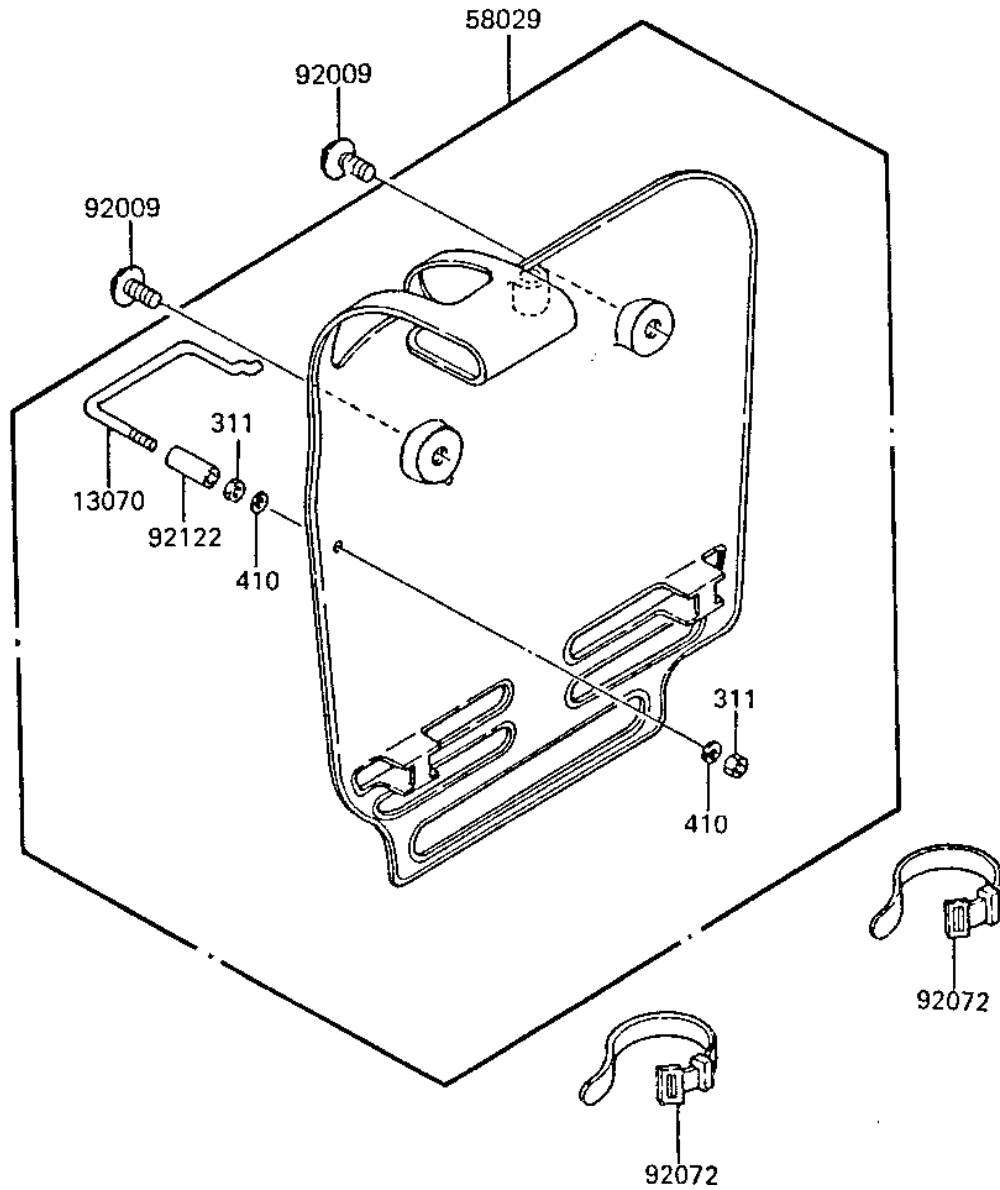

# 1985 KX80 PARTS DIAGRAM

NUMBER PLATE ('85 KX80-E3)

F2910-0017

## 1985 KX80 PARTS LIST

NUMBER PLATE ('85 KX80-E3)

ITEM NAME	PART NUMBER	QUANTITY
GUIDE,CABLE (Ref # 13070)	13070-1031	1
PLATE-NUMBER,L.GREEN (Ref # 58029)	58029-5004-6W	1
SCREW,6X10 (Ref # 92009)	92009-1286	2
BAND,MIDDLE (Ref # 92072)	92072-031	2
ROLLER,CABLE GUIDE (Ref # 92122)	92122-1011	1
NUT-HEX (Ref # 311)	311B0300	2
WASHER PLAIN 3MM (Ref # 410)	410B0300	2