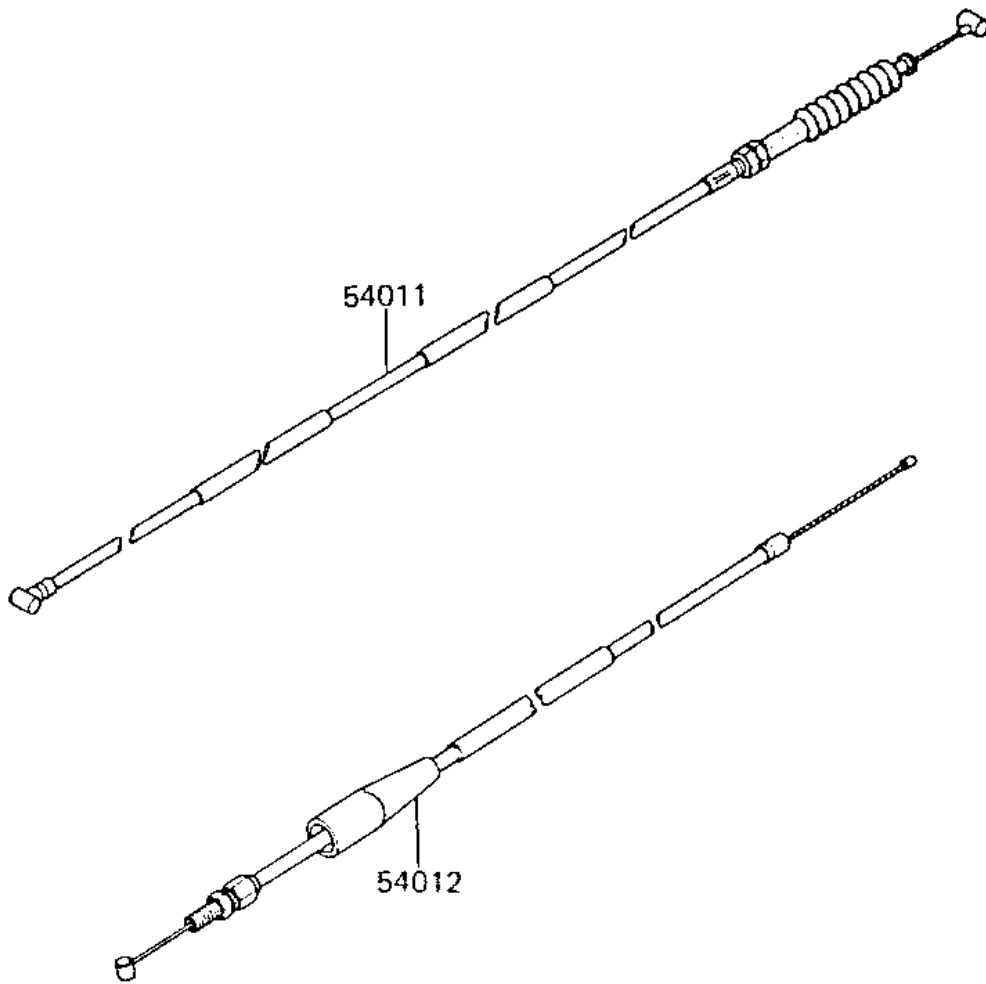

# 1985 KX80 PARTS DIAGRAM

CABLES ('85 KX80-E3)

F2540-0152

## 1985 KX80 PARTS LIST

CABLES ('85 KX80-E3)

<b>ITEM NAME</b>	<b>PART NUMBER</b>	<b>QUANTITY</b>
CABLE-CLUTCH (Ref # 54011)	54011-1130	1
CABLE-THROTTLE (Ref # 54012)	54012-1215	1
BAND, LONG (Ref # 92072)	92072-032	1