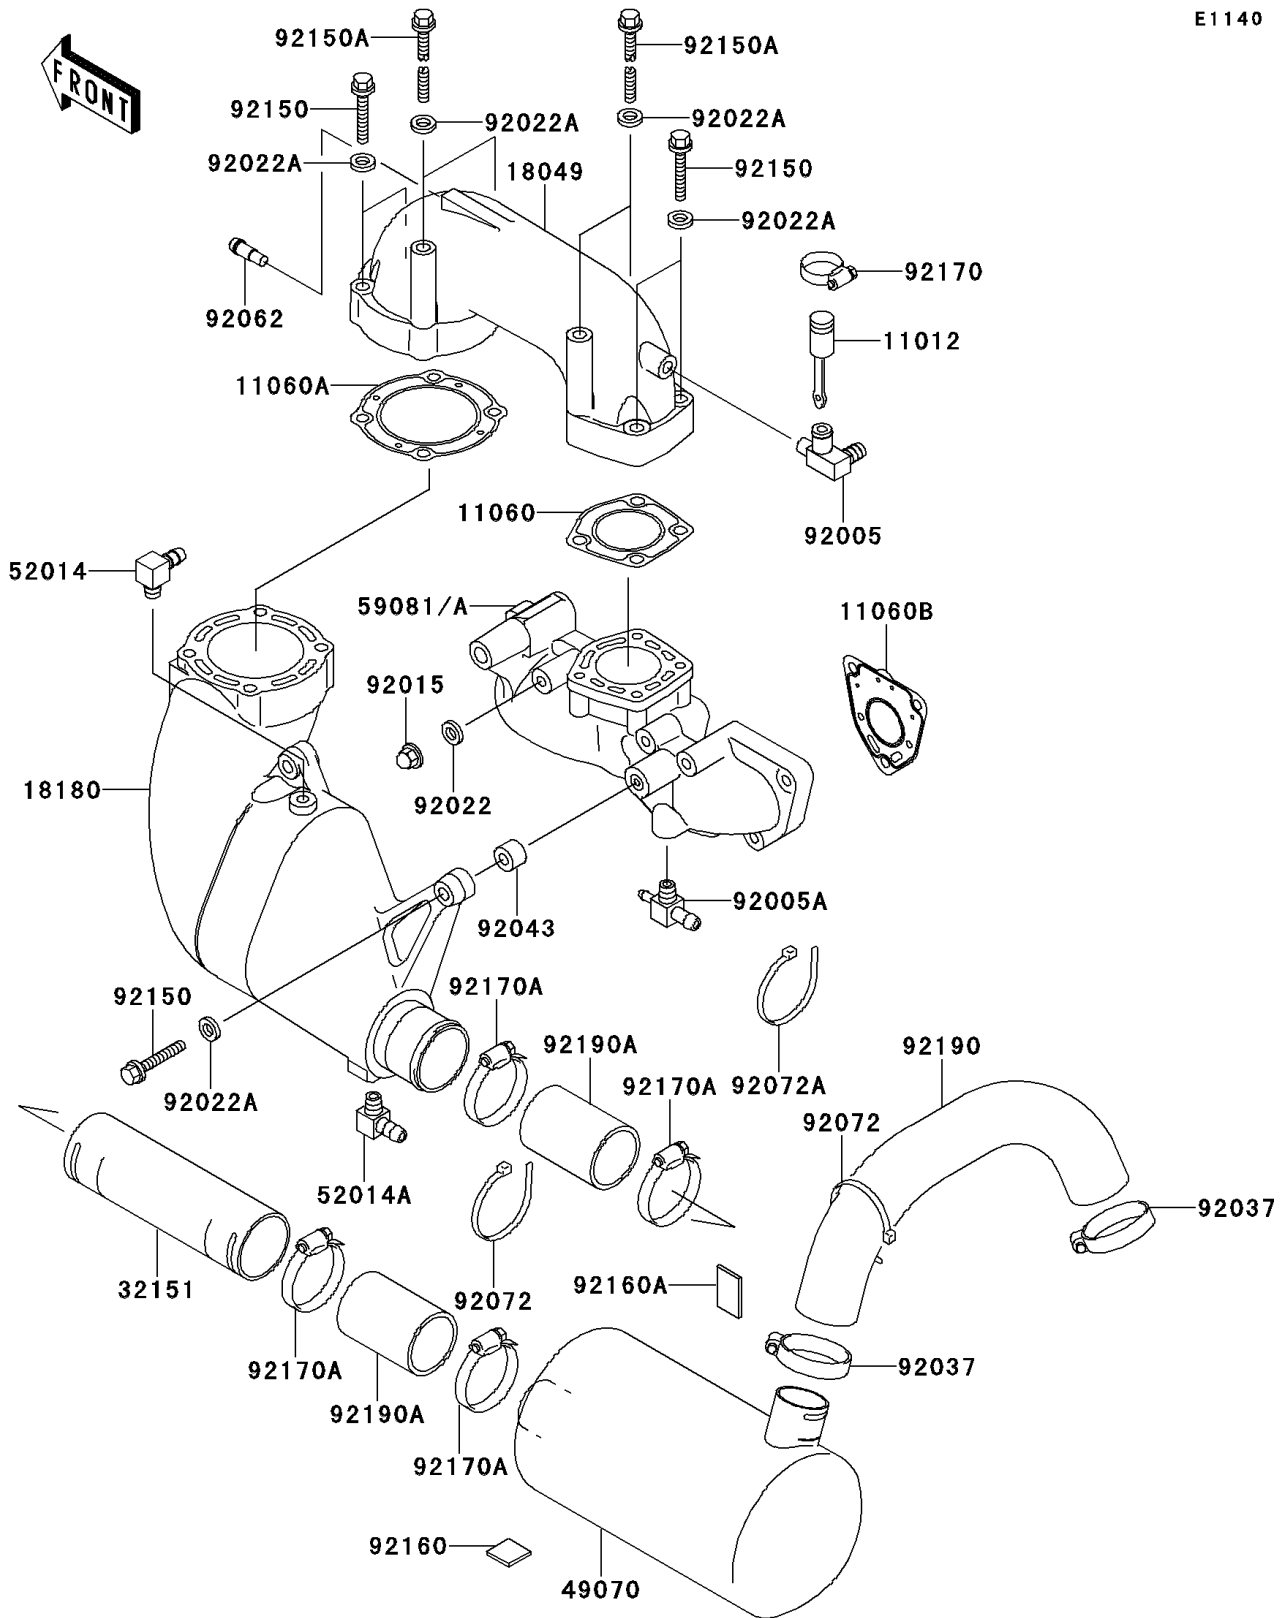

1996 900 ZXi PARTS DIAGRAM

Muffler(s)

E1140

1996 900 ZXi PARTS LIST

Muffler(s)

ITEM NAME	PART NUMBER	QUANTITY
CAP (Ref # 11012)	11012-3757	1
GASKET (Ref # 11060)	11060-3754	1
GASKET (Ref # 11060A)	11060-3755	1
GASKET (Ref # 11060B)	11060-3756	3
PIPE-EXHAUST (Ref # 18049)	18049-3753	1
BODY-MUFFLER (Ref # 18180)	18180-3711	1
PIPE (Ref # 32151)	32151-3742	1
MUFFLER-COMP (Ref # 49070)	49070-3725	1
ELBOW (Ref # 52014)	52014-3709	1
ELBOW (Ref # 52014A)	52014-3711	1
MANIFOLD-EXHAUST (Ref # 59081A)	59081-3724	1
FITTING (Ref # 92005)	92005-3715	1
FITTING (Ref # 92005A)	92005-3720	1
NUT,CAP,8MM (Ref # 92015)	92015-1371	9
WASHER,8.2X18X1.5 (Ref # 92022)	92022-1964	9
WASHER,10.2X20X1.5 (Ref # 92022A)	92022-3742	10
CLAMP (Ref # 92037)	92037-3738	2
PIN,11X14X12.3 (Ref # 92043)	92043-1266	2
NOZZLE (Ref # 92062)	92062-3705	1
BAND,L=292.1 (Ref # 92072)	92072-3509	2
BAND (Ref # 92072A)	92072-3799	1
BOLT,10X50 (Ref # 92150)	92150-3819	6
BOLT,10X125 (Ref # 92150A)	92150-3825	4
DAMPER,25X25 (Ref # 92160)	92160-3864	1
DAMPER,40X25 (Ref # 92160A)	92160-3865	1
CLAMP (Ref # 92170)	92170-3729	1
CLAMP (Ref # 92170A)	92170-3754	4
TUBE,MUFFLER-TAILPIPE (Ref # 92190)	92190-3938	1
TUBE,CHAMBER-MUFLER (Ref # 92190A)	92190-3950	2