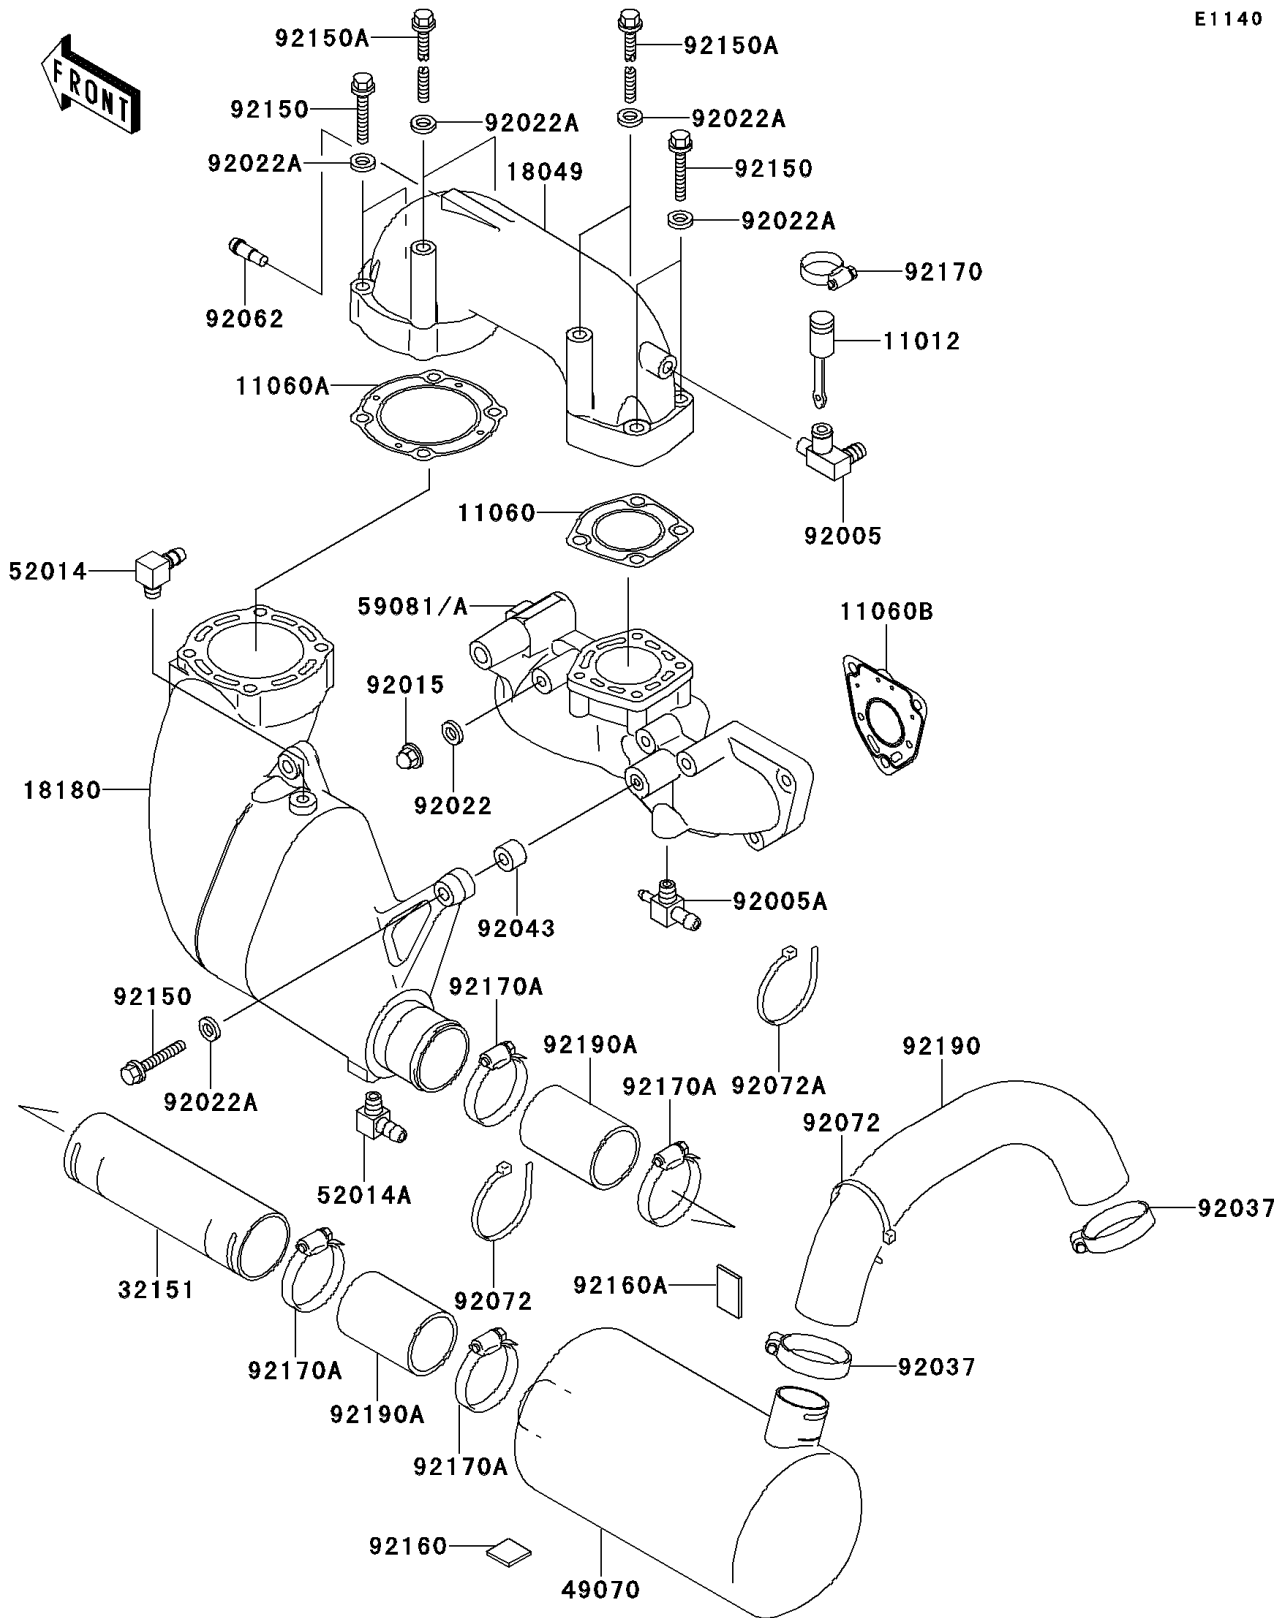

1996 900 ZXi PARTS DIAGRAM

Muffler(s)

E1140

1996 900 ZXi PARTS LIST

Muffler(s)

ITEM NAME	PART NUMBER	QUANTITY
CAP (Ref # 11012)	11012-3757	1
GASKET (Ref # 11060)	11060-3754	1
GASKET (Ref # 11060A)	11060-3755	1
GASKET (Ref # 11060B)	11060-3756	1
PIPE-EXHAUST (Ref # 18049)	18049-3753	1
BODY-MUFFLER (Ref # 18180)	18180-3711	1
PIPE (Ref # 32151)	32151-3742	1
MUFFLER-COMP (Ref # 49070)	49070-3725	1
ELBOW (Ref # 52014)	52014-3709	1
ELBOW (Ref # 52014A)	52014-3711	1
MANIFOLD-EXHAUST (Ref # 59081A)	59081-3724	1
FITTING (Ref # 92005)	92005-3715	1
FITTING (Ref # 92005A)	92005-3720	1
NUT,CAP,8MM (Ref # 92015)	92015-1371	1
WASHER,8.2X18X1.5 (Ref # 92022)	92022-1964	1
WASHER,10.2X20X1.5 (Ref # 92022A)	92022-3742	1
CLAMP (Ref # 92037)	92037-3738	1
PIN,11X14X12.3 (Ref # 92043)	92043-1266	1
NOZZLE (Ref # 92062)	92062-3705	1
BAND,L=292.1 (Ref # 92072)	92072-3509	1
BAND (Ref # 92072A)	92072-3799	1
BOLT,10X50 (Ref # 92150)	92150-3819	1
BOLT,10X125 (Ref # 92150A)	92150-3825	1
DAMPER,25X25 (Ref # 92160)	92160-3864	1
DAMPER,40X25 (Ref # 92160A)	92160-3865	1
CLAMP (Ref # 92170)	92170-3729	1
CLAMP (Ref # 92170A)	92170-3754	1
TUBE,MUFFLER-TAILPIPE (Ref # 92190)	92190-3938	1
TUBE,CHAMBER-MUFLER (Ref # 92190A)	92190-3950	1