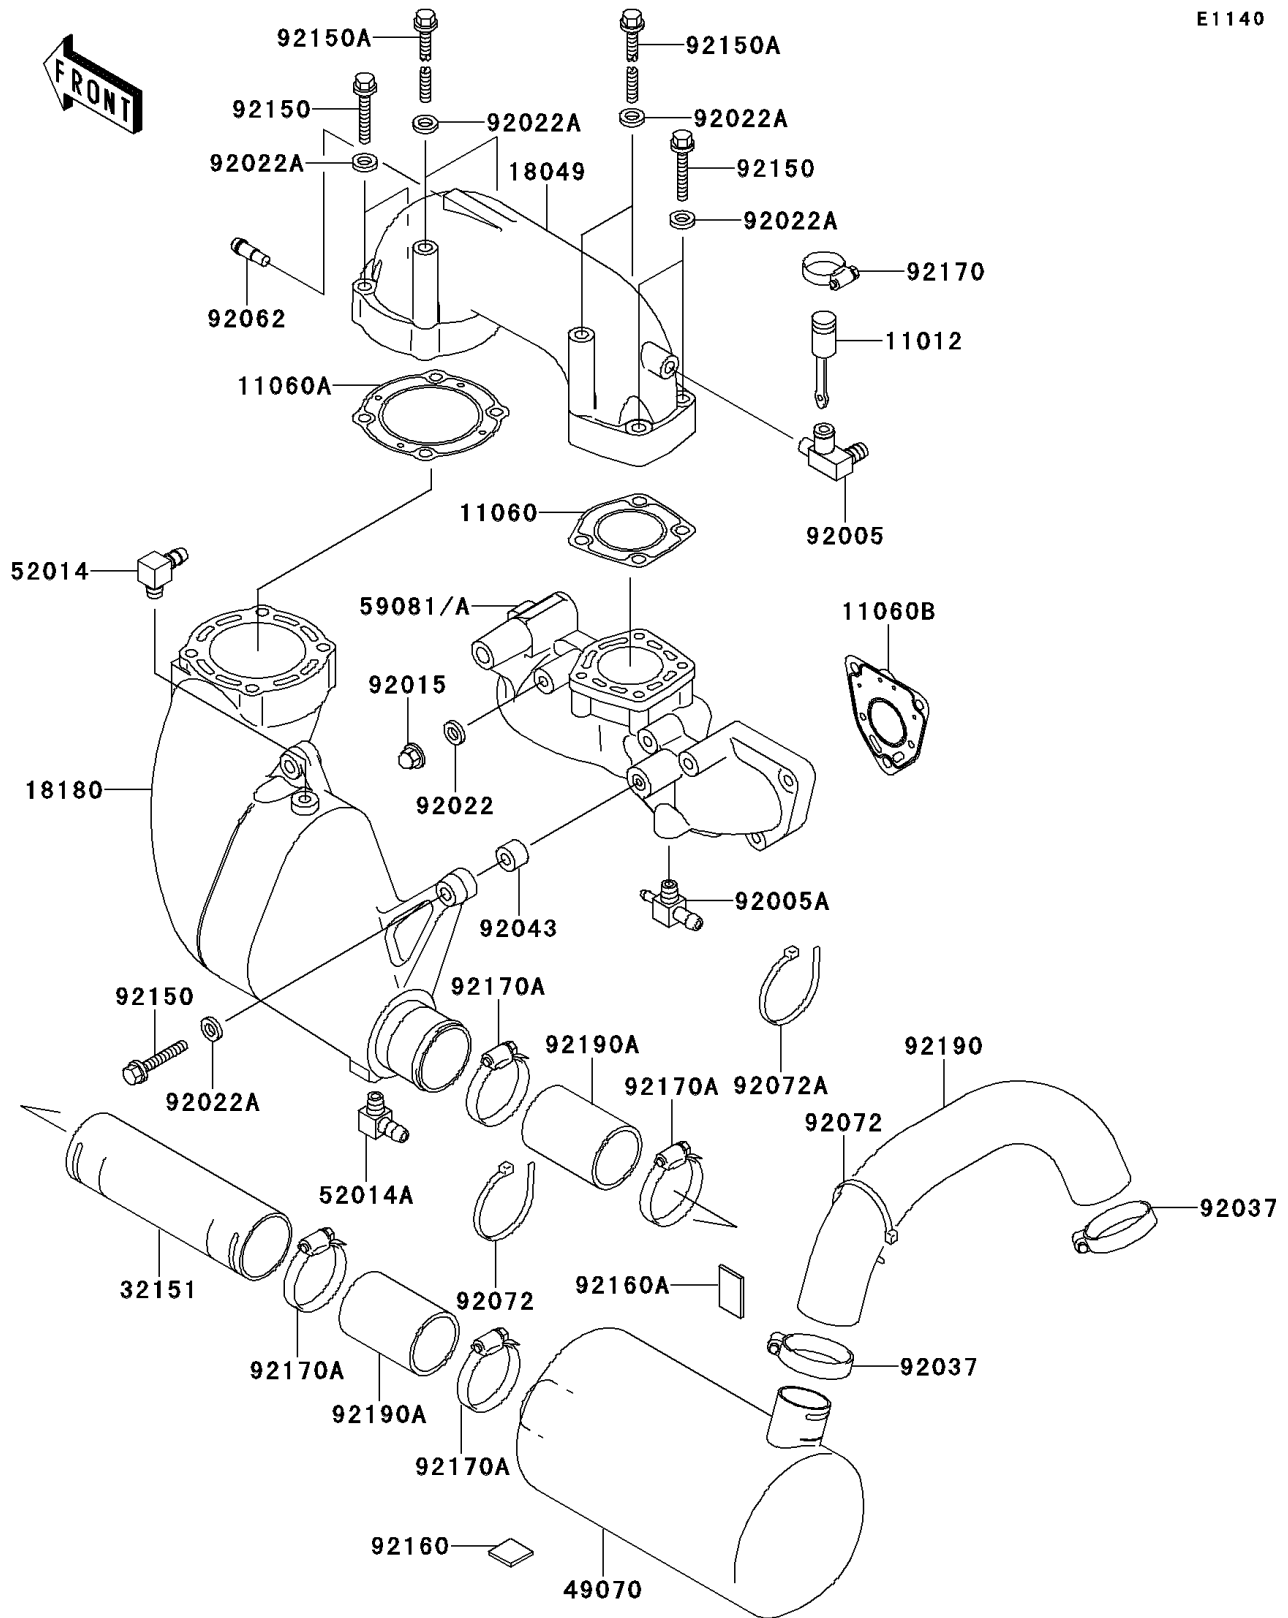

1995 900 ZXi PARTS DIAGRAM

Muffler(s)

E1140

1995 900 ZXi PARTS LIST

Muffler(s)

ITEM NAME	PART NUMBER	QUANTITY
CAP (Ref # 11012)	11012-3757	1
GASKET (Ref # 11060)	11060-3754	1
GASKET (Ref # 11060A)	11060-3755	1
GASKET (Ref # 11060B)	11060-3756	1
PIPE-EXHAUST (Ref # 18049)	18049-3753	1
BODY-MUFFLER (Ref # 18180)	18180-3711	1
PIPE (Ref # 32151)	32151-3742	1
MUFFLER-COMP (Ref # 49070)	49070-3725	1
ELBOW (Ref # 52014)	52014-3709	1
ELBOW (Ref # 52014A)	52014-3711	1
MANIFOLD-EXHAUST (Ref # 59081)	59081-3716	1
FITTING (Ref # 92005)	92005-3715	1
FITTING (Ref # 92005A)	92005-3720	1
NUT,CAP,8MM (Ref # 92015)	92015-1371	1
WASHER,8.2X18X1.5 (Ref # 92022)	92022-1964	1
WASHER,10.2X20X1.5 (Ref # 92022A)	92022-3742	1
CLAMP (Ref # 92037)	92037-3738	1
PIN,11X14X12.3 (Ref # 92043)	92043-1266	1
NOZZLE (Ref # 92062)	92062-3705	1
BAND,L=292.1 (Ref # 92072)	92072-3509	1
BAND (Ref # 92072A)	92072-3799	1
BOLT,10X50 (Ref # 92150)	92150-3819	1
BOLT,10X125 (Ref # 92150A)	92150-3825	1
DAMPER,25X25 (Ref # 92160)	92160-3864	1
DAMPER,40X25 (Ref # 92160A)	92160-3865	1
CLAMP (Ref # 92170)	92170-3729	1
CLAMP (Ref # 92170A)	92170-3754	1
TUBE,MUFFLER-TAILPIPE (Ref # 92190)	92190-3938	1
TUBE,CHAMBER-MUFLER (Ref # 92190A)	92190-3950	1