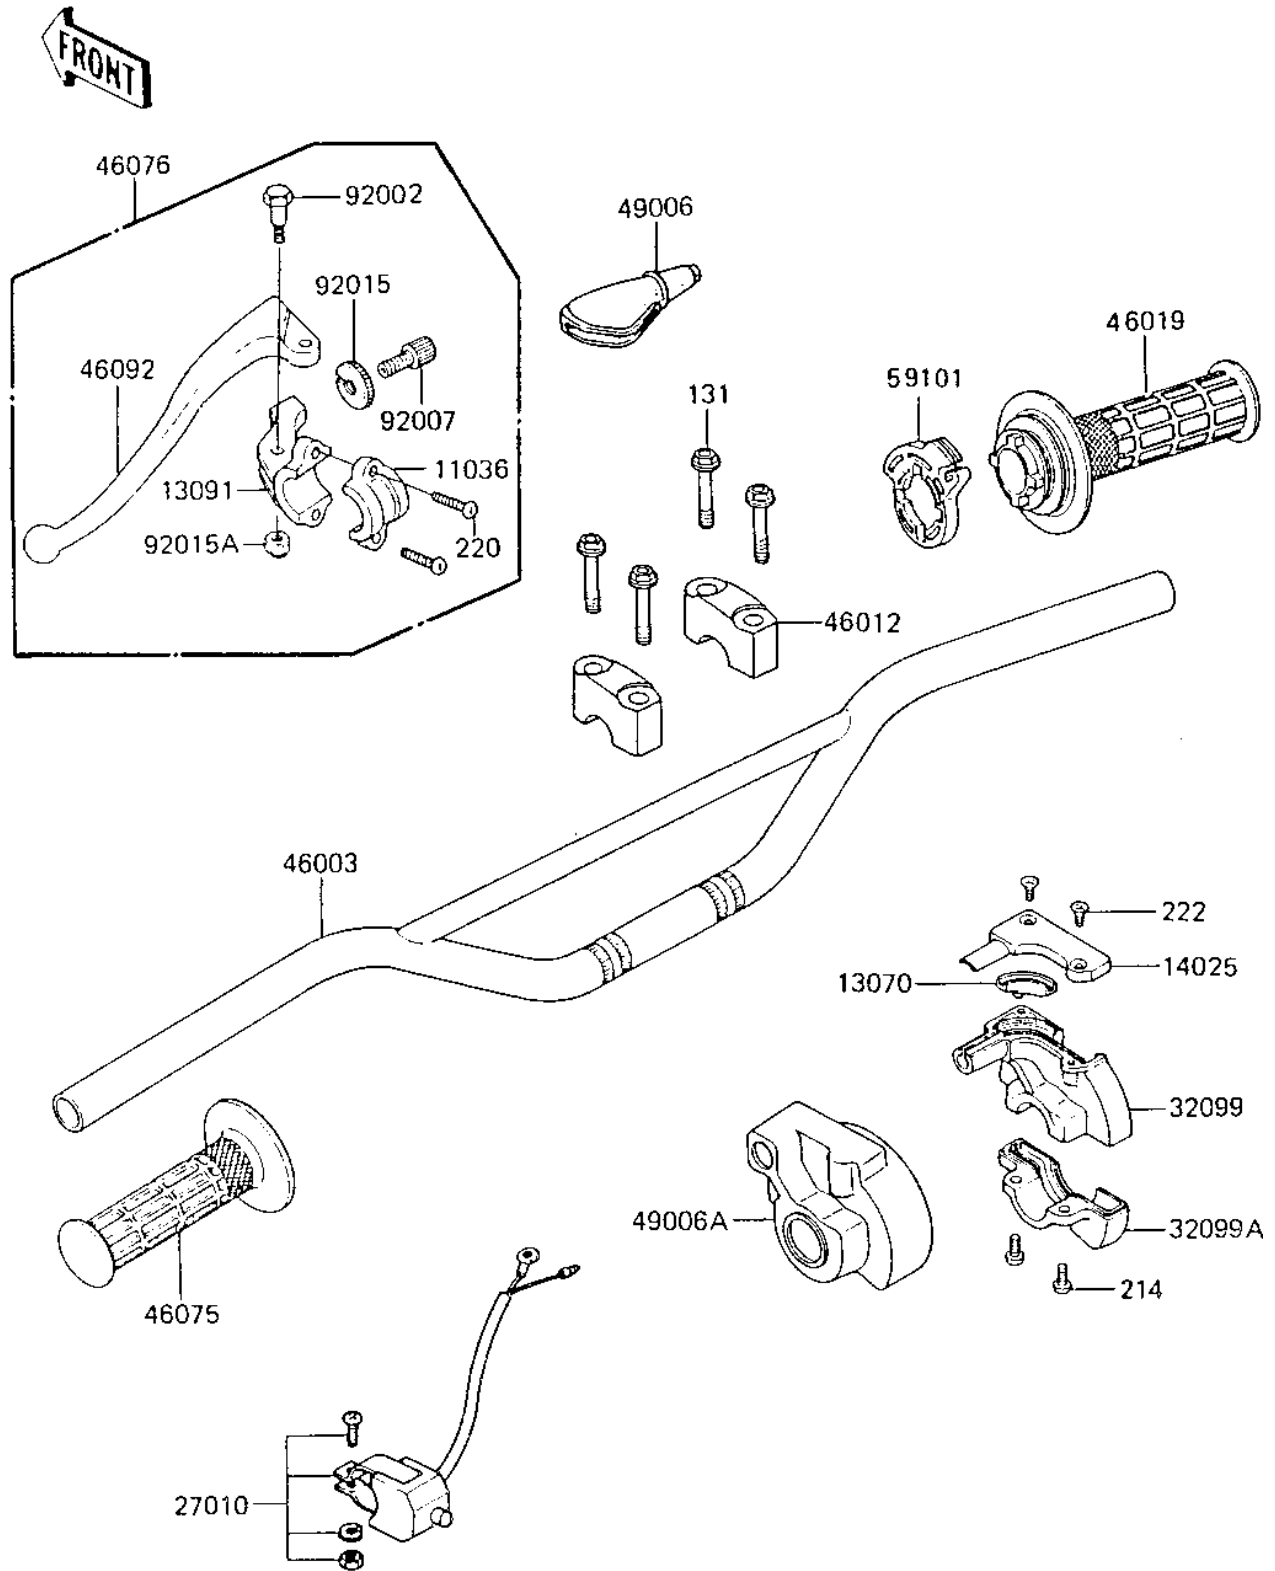

1985 KX80 PARTS DIAGRAM

HANDLEBAR ('85 KX80-E3)

F2310-0204

1985 KX80 PARTS LIST

HANDLEBAR ('85 KX80-E3)

ITEM NAME	PART NUMBER	QUANTITY
BRACKET-A (Ref # 11036)	11036-1297	1
GUIDE,THROTTLE PEACE (Ref # 13070)	13070-1073	1
HOLDER,CLUTCH LEVER (Ref # 13091)	13091-1131	1
COVER,THROTTLE CASE U (Ref # 14025)	14025-1646	1
SWITCH,ENGINE STOP (Ref # 27010)	27010-1161	1
CASE,THROTTLE UPP (Ref # 32099)	32099-1036	1
CASE,THROTTLE LWR (Ref # 32099A)	32099-1044	1
HANDLE (Ref # 46003)	46003-1168	1
HOLDER-HANDLE,UPP (Ref # 46012)	46012-1119	2
GRIP-ASSY,THROTTLE (Ref # 46019)	46019-1054	1
GRIP,LH (Ref # 46075)	46075-1024	1
LEVER-ASSY-GRIP (Ref # 46076)	46076-1118	1
LEVER-GRIP,CLUTCH (Ref # 46092)	46092-1110	1
BOOTS,LEVER HOLDER (Ref # 49006)	49006-1017	1
BOOT,THROTTLE CASE (Ref # 49006A)	49006-1097	1
REEL,THROTTLE (Ref # 59101)	59101-1103	1
BOLT,LEVER SET (Ref # 92002)	92002-1150	1
SCREW,CABLE ADJUST (Ref # 92007)	46055-010	1
NUT,CABLE ADJUST LOCK (Ref # 92015)	46056-006	1
NUT (Ref # 92015A)	92019-008	1
BOLT-FLANGED,8X30 (Ref # 131)	131G0830	4
SCREW-PAN-CROS,5X18 (Ref # 214)	220C0518	2
SCREW-PAN-CROSS,5X14 (Ref # 220)	220C0514	2
SCREW OVL CNTSNK 4X12 (Ref # 222)	222E0412	2