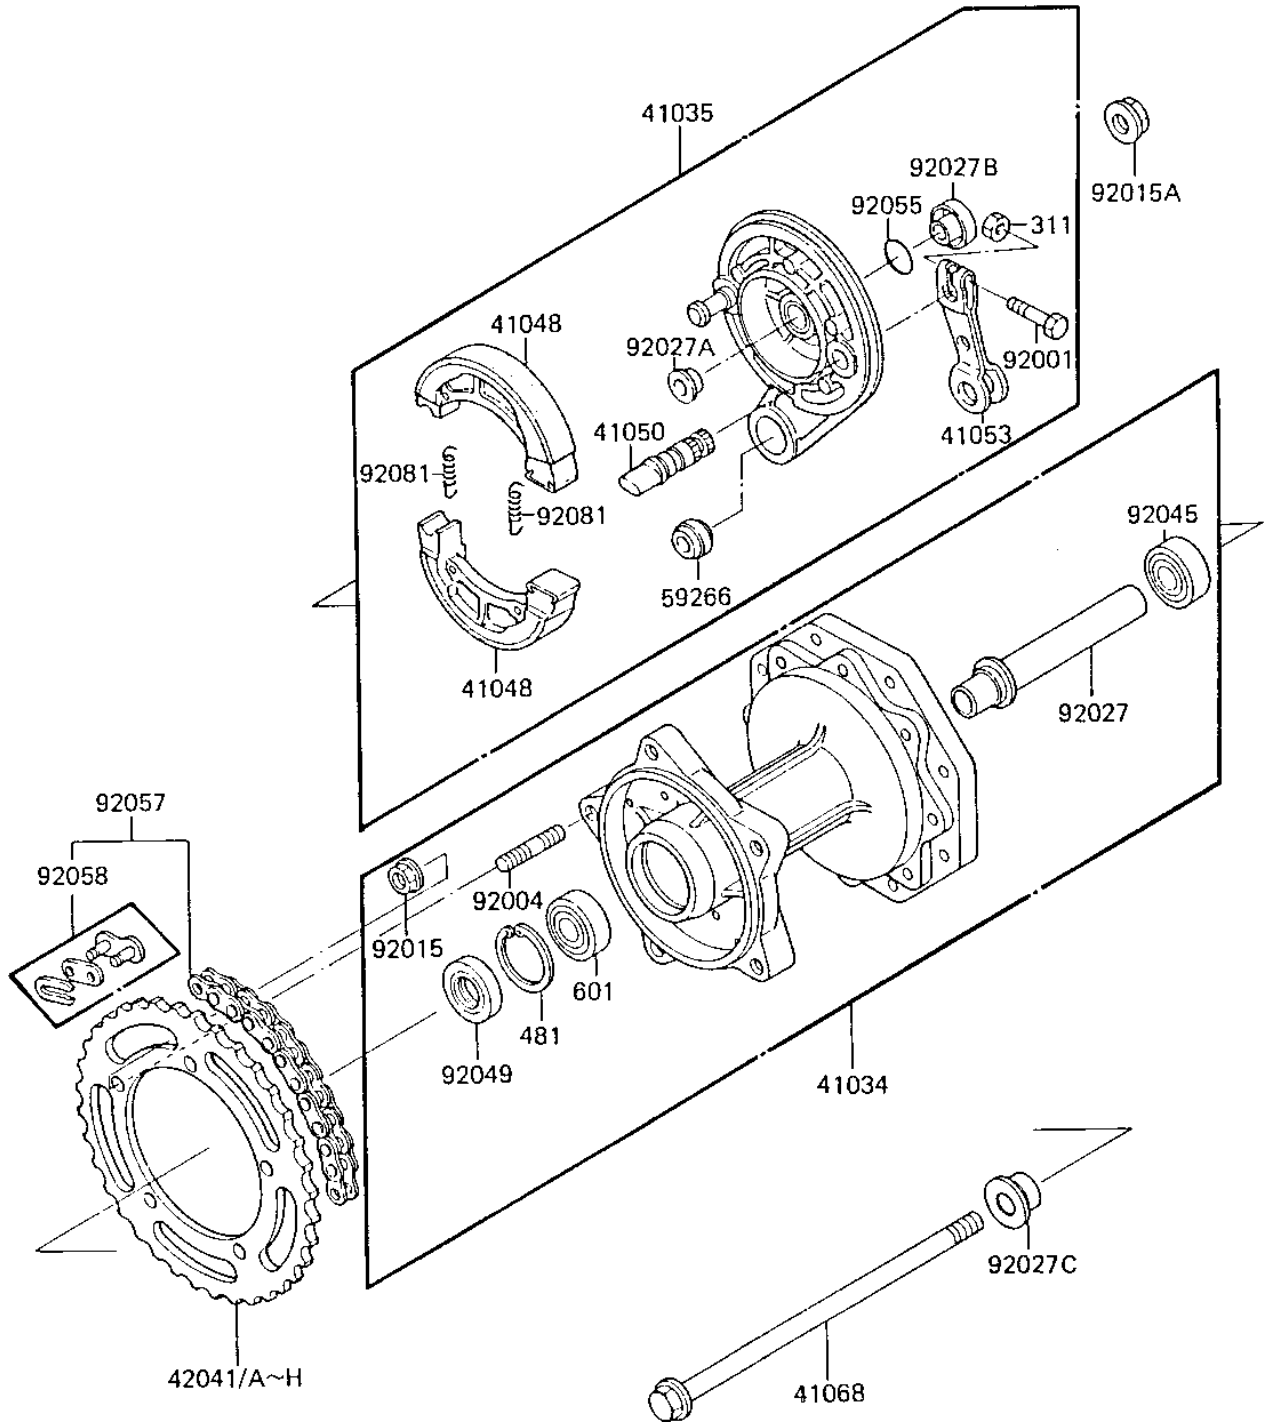

1985 KX80 PARTS DIAGRAM

REAR HUB/BRAKE/CHAIN ('85 KX80-E3)

F2240-0113

1985 KX80 PARTS LIST

REAR HUB/BRAKE/CHAIN ('85 KX80-E3)

ITEM NAME	PART NUMBER	QUANTITY
DRUM-ASSY,REAR BRAKE (Ref # 41034)	41034-1068	1
PANEL-ASSY-BRAKE,RR (Ref # 41035)	41035-1169	1
SHOE-BRAKE (Ref # 41048)	41048-1083	2
CAM-BRAKE,RR (Ref # 41050)	41050-1028	1
LEVER-BRAKE CAM,RR (Ref # 41053)	41053-1057	1
AXLE,RR (Ref # 41068)	41068-1177	1
SPROCKET-HUB,44T (Ref # 42041)	42041-1114	1
SPROCKET-HUB,43T (Ref # 42041A)	42041-1116	1
SPROCKET-HUB,45T (Ref # 42041B)	42041-1117	1
SPROCKET-HUB,49T (Ref # 42041C)	42041-1121	1
SPROCKET-HUB,48T (Ref # 42041)	42041-1122	1
SPROCKET-HUB,50T (Ref # 42041E)	42041-1123	1
SPROCKET-HUB,47T (Ref # 42041F)	42041-1129	1
SPROCKET-HUB,46T (Ref # 42041G)	42041-1178	1
SPROCKET-HUB,51T (Ref # 42041H)	42041-1181	1
JOINT-BALL,BRAKE PANE (Ref # 59266)	59266-1013	1
BOLT,5X25 (Ref # 92001)	92001-1695	1
STUD,8X14 (Ref # 92004)	92004-1053	5
NUT-8MM (Ref # 92015)	92015-1022	5
NUT-12MM (Ref # 92015A)	92015-1156	1
COLLAR,REAR DRUM,L=11 (Ref # 92027)	92027-1471	1
COLLAR,BRAKE PANEL,LH (Ref # 92027A)	92027-1541	1
COLLAR,BRAKE PANEL,RH (Ref # 92027B)	92027-1542	1
COLLAR,REAR AXLE,14.5 (Ref # 92027C)	92027-1813	1
BEARING-BALL,TMB201LL (Ref # 92045)	92045-1062	1
SEAL-OIL,DD20377 (Ref # 92049)	92049-1096	1
"O" RING (Ref # 92055)	92055-104	1
CHAIN,DRIVE DID420MX1 (Ref # 92057)	92057-1173	1
JOINT-CHAIN (Ref # 92058)	92058-1053	1

1985 KX80 PARTS LIST

REAR HUB/BRAKE/CHAIN ('85 KX80-E3)

ITEM NAME	PART NUMBER	QUANTITY
SPRING,BRAKE SHOE (Ref # 92081)	92081-1766	2
NUT-HEX (Ref # 311)	311G0500	1
CIRCLIP.37MM (Ref # 481)	481J3700	1
BEARING-BALL, #6201 (Ref # 601)	601B6301UU	1