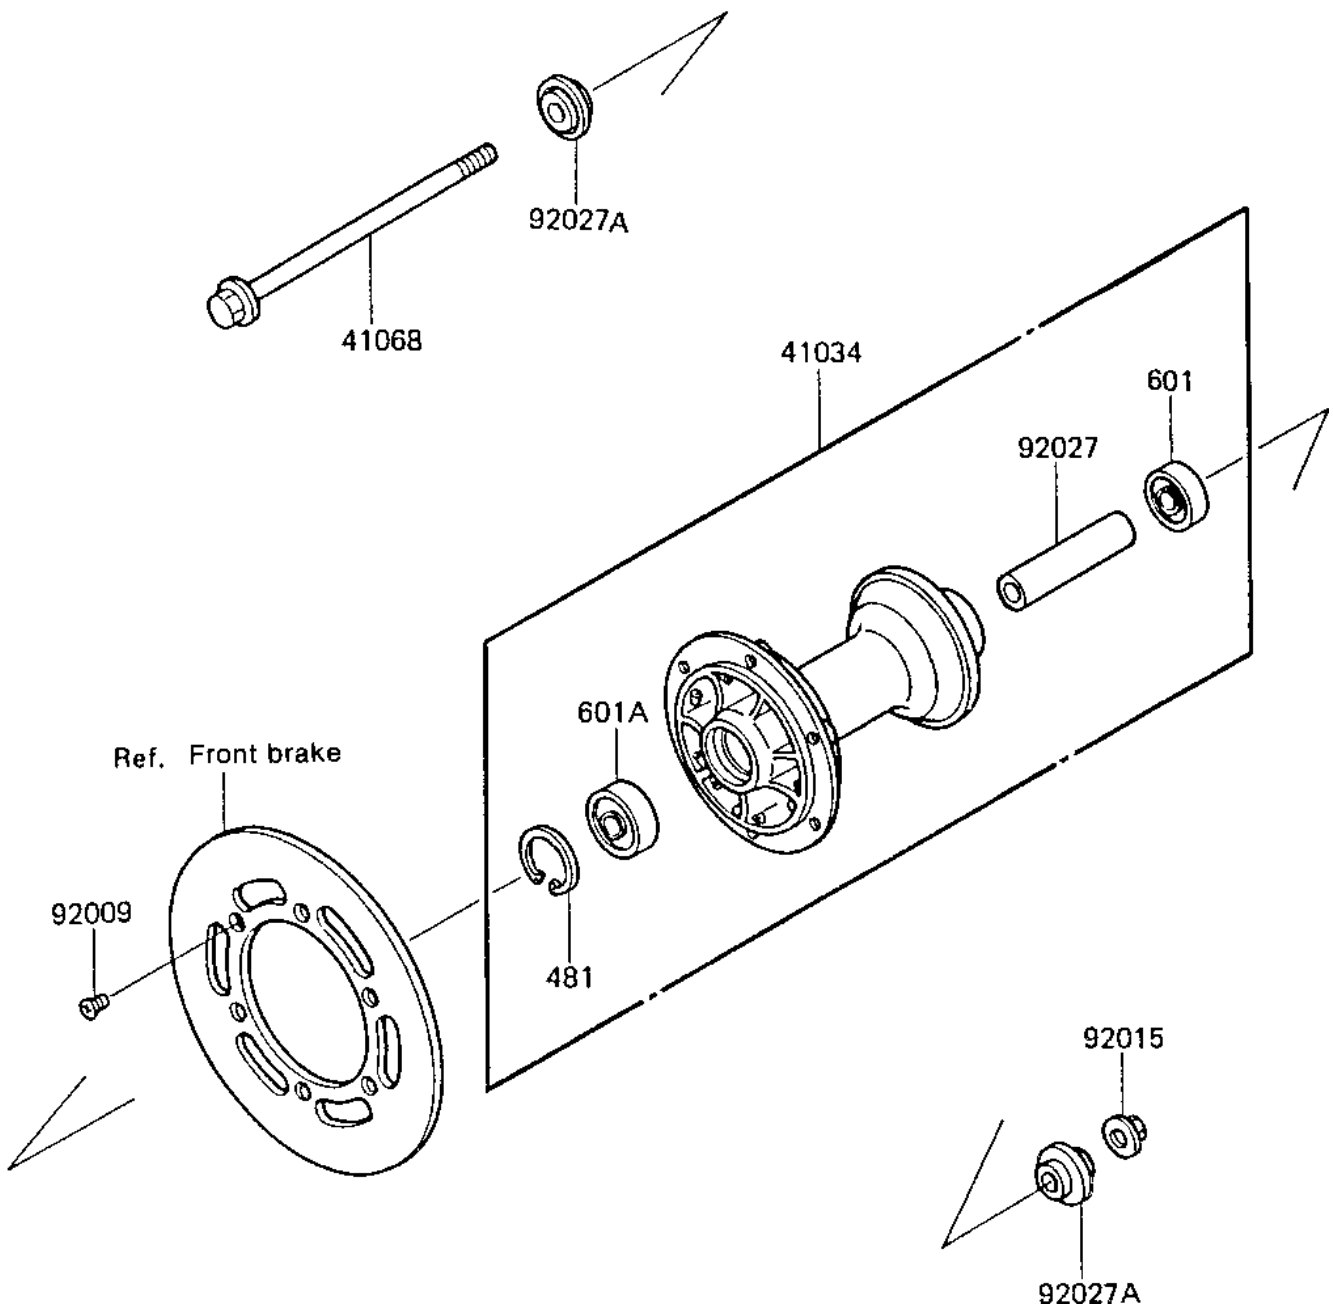

# 1985 KX80 PARTS DIAGRAM

FRONT HUB ('85 KX80-E3)

F2230-0111

## 1985 KX80 PARTS LIST

FRONT HUB ('85 KX80-E3)

ITEM NAME	PART NUMBER	QUANTITY
DRUM-ASSY,FRONT BRAKE (Ref # 41034)	41034-1111	1
AXLE,FR,L=193 (Ref # 41068)	41068-1128	1
SCREW,6X10 (Ref # 92009)	92009-1375	6
NUT,10MM (Ref # 92015)	92015-1415	1
COLLAR,FRONT DRUM,L=8 (Ref # 92027)	92027-1755	1
COLLAR,FRONT AXLE,L=6 (Ref # 92027A)	92027-1756	2
CIRCLIP,35MM (Ref # 481)	481J3500	1
BEARING-BALL, #6200 (Ref # 601)	601B6200UU	1
BEARING-BALL, #6300 (Ref # 601A)	601B6300UU	1