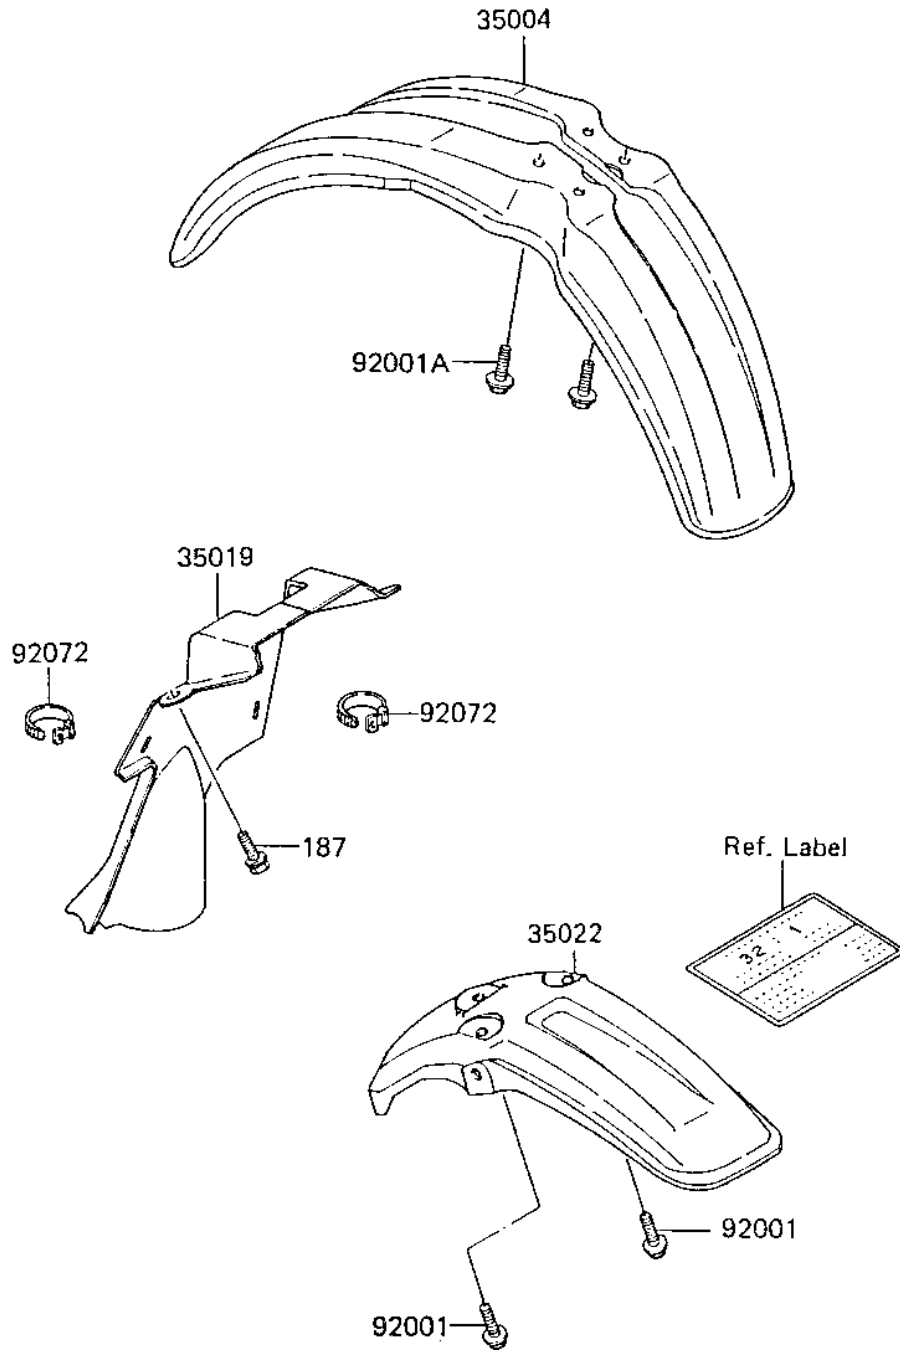

1985 KX80 PARTS DIAGRAM

FENDERS (85 KX80-E3)

F2170-0181

1985 KX80 PARTS LIST

FENDERS ('85 KX80-E3)

ITEM NAME	PART NUMBER	QUANTITY
35004-1250-6W (Canada) (Ref # 35004)	35004-1092-6W	1
FLAP,REAR FENDER (Ref # 35019)	35019-1136	1
FENDER-COMP-REAR,L.GR (Ref # 35022)	35022-1247-6W	1
BOLT,W/SP,6X18 (Ref # 92001)	92001-1764	3
BOLT,6X14 (Ref # 92001A)	92001-1926	4
BAND,SHORT (Ref # 92072)	92072-030	2
BOLT 6X14 (Ref # 187)	187B0614	2